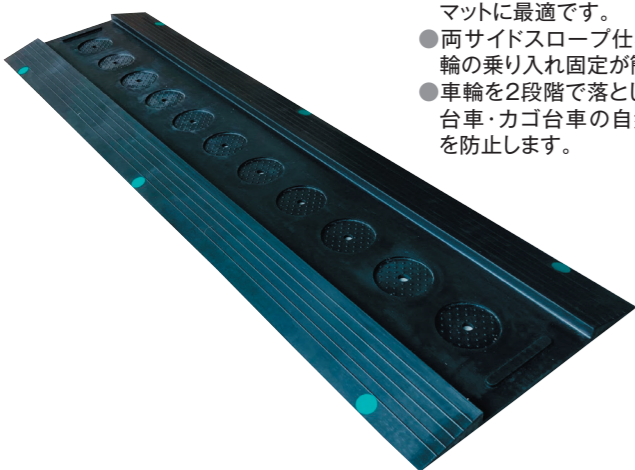

キャスターピット

- ●台車・カゴ車の仮置き停止マットに最適です。
- ●両サイドスロープ仕様で車輪の乗り入れ固定が簡単に!
- ●車輪を2段階で落とし込み、台車・カゴ台車の自然暴走を防止します。

PAT.商品

名称	品番	規格	重量	材質	入数
キャスターピット	AR-1519	280w×1,000L	3.2kg	SBR・NR混合材	1枚
キャスターピット用汚染防止シート	AR-1517	280w×1,005L		非移行性塩ビ	20枚

※付属品: 反射シール(緑)6枚