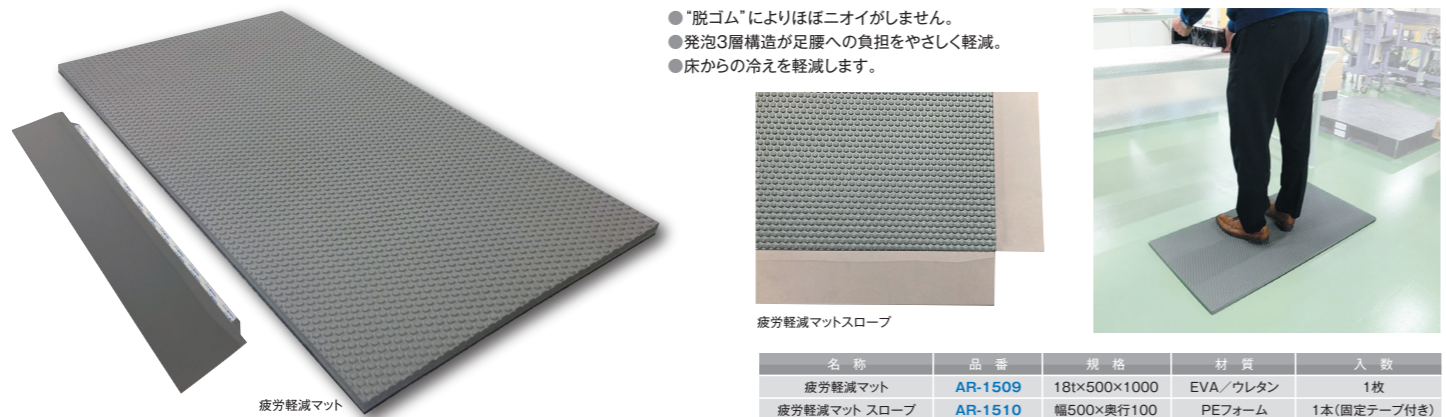

疲労軽減マット・疲労軽減マット スロープ

- ●“脱ゴム”によりほごニオイがしません。
- ●発泡3層構造が足への負担をやさしく軽減。
- ●床からの冷えを軽減します。

名称	品番	規格	材質	入数
疲労軽減マット	AR-1509	18t×500×1000	EVA/ウレタン	1枚
疲労軽減マット スロープ	AR-1510	幅500×奥行100	PEフォーム	1本(固定テープ付き)