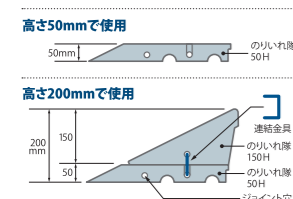

組み合わせにより、お好みの幅にセットできます。
本体サイズ W600mm×D250mm×H95mm
全幅サイズ W250mm×D250mm×H95mm
全幅3500mm
例: 本体5枚+コーナー2枚 全幅3500mm

※200H用連絡金具は別売り
注意 200Hでの使用は車高の高い大型車の乗り入れを想定しているため、普通車での乗り入れは車体を傷つける恐れがあります。

名称	品番	規格	入数
100H本体	AR-4080	95×250×600(8kg)	2枚(接続ボルト付)
100Hコーナー用	AR-4084	95×250×250(2kg)	2枚(接続ボルト付)
150H本体	AR-4082	145×330×600(17kg)	2枚(接続ボルト付)
150Hコーナー用	AR-4385	145×330×330(5kg)	2枚(接続ボルト付)
50H本体	AR-4081	50×420×600(12kg)	2枚(接続ボルト付)

※50Hは本体のみ。