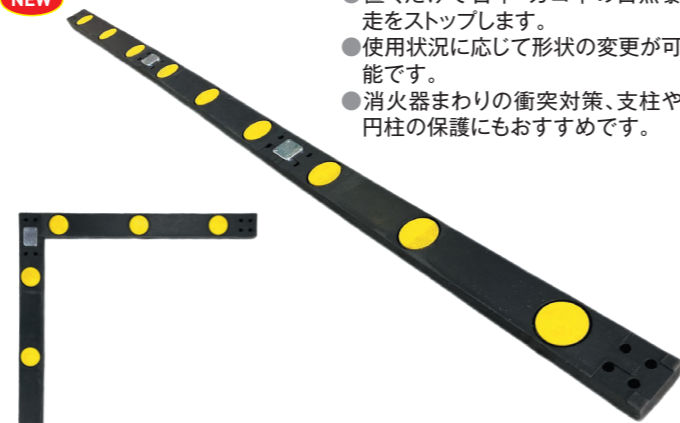

カートブロック

NEW

- ●置くだけで台車・カゴ車の自然暴走をストップします。
- ●使用状況に応じて形状の変更が可能です。
- ●消火器まわりの衝突対策、支柱や円柱の保護にもおすすめです。