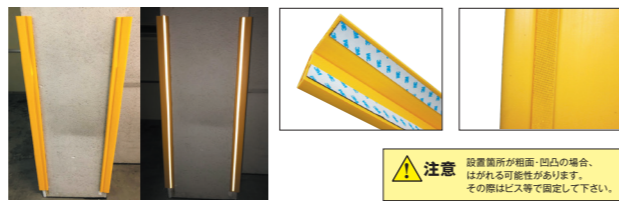

## ワンタッチコーナー

- 本設用の柱養生に最適です。
- 裏面に高性能粘着テープを採用しているため、リキ紙をはがして貼付するだけで簡単に施工ができます。
- 高輝度反射テープにより、夜間での視認性も抜群です。

| 名称        | 品番      | 規格       | 色 | 入数 |
|-----------|---------|----------|---|----|
| ワンタッチコーナー | AR-2723 | 65×65×1m | 黄 | 4本 |