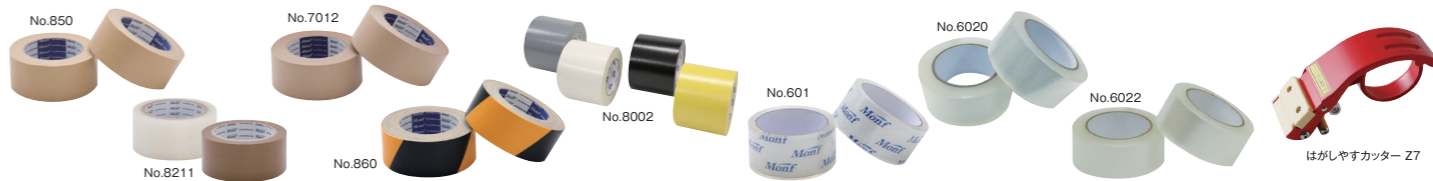

テープ類

品番	名称	品番	用途	厚み×幅mm	長さm	色	入数
No.850	再生ベト布粘着テープ	AR-9941	●段ボール箱の封緘 ●一般梱包 ●各種補修	0.22×50	25	黄土	30巻
No.8211	ポリエチレン包装テープ	AR-9942	●段ボール箱の封緘、一般包装 ●軽包装、紙袋などの封緘	0.18×50	25	透明	30巻
		AR-9943	●段ボール箱の封緘、一般包装 ●軽包装、紙袋などの封緘	0.16×50	50	黄土	30巻
No.7012	クラフト粘着テープ	AR-9944	●段ボール箱の封緘、一般包装 ●軽包装、紙袋などの封緘	0.15×38	50	黄土	60巻
		AR-9945	●段ボール箱の封緘、一般包装 ●軽包装、紙袋などの封緘	0.15×50	50	黄土	50巻
		AR-9946	●段ボール箱の封緘、一般包装 ●軽包装、紙袋などの封緘	0.30×50	30巻	黄土	30巻
No.860	安全標示用布粘着テープ	AR-9947	●工事現場・工場内での安全標示、ライン標示	0.30×60	25	黄×黒	24巻
		AR-9948	●工事現場・工場内での安全標示、ライン標示	0.30×100	18巻	黄×黒	18巻
		AR-9949	●工事現場・工場内での安全標示、ライン標示	0.30×120	12巻	黄×黒	12巻
		AR-9950	●工事現場・工場内での安全標示、ライン標示	0.30×150	9巻	黄×黒	9巻
No.8002	工事用布粘着テープ	AR-9951	●コンクリート、モルタル面への接着 ●点字タイル・ゴムシートの仮固定	0.32×50	25	白・黒・灰・黄色	30巻
No.601	OPP粘着テープ	AR-9952	●仮面のジョイント	0.32×100	18巻	透明(スーパークリア)	18巻
		AR-9953	●OPPテープ・クラフトテープ使用時に	0.05×48	50	透明	50巻
No.6020	OPP粘着テープ	AR-9953	●段ボール箱の封緘、一般梱包 ●軽包装、紙袋、プラスチックケースに	0.05×48	100	透明	50巻
No.6022	手で切れて音が静かなOPP粘着テープ	AR-9954	●段ボール箱の封緘、一般梱包 ●軽包装、紙袋、プラスチックケースに	0.065×48	50	透明	50巻

※AR-9950/9951は品番と共に色をお選びください。 ※テープは全て梱包されています。

品番	名称	品番	用途	適合サイズ	色	入数
Z7	はがしやすカッター	AR-9955	●OPPテープ・クラフトテープ使用時に	50mm(48mm)×50mm(48mm)×100mm	赤	10個