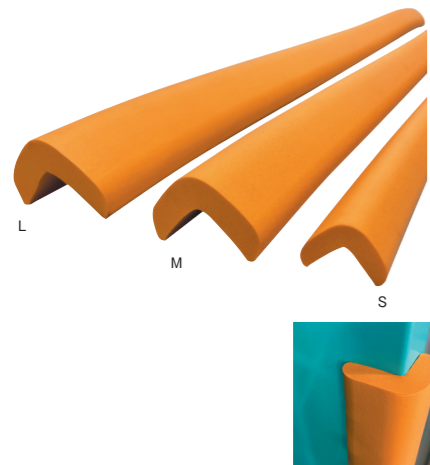

緩衝材

L型クッション

- ●L型形状で出隅等さまざまな箇所の養生に最適です。(屋内での使用を想定しております。)
- ●ご自身でクッション本体へ両面テープを貼り付け、ご希望の箇所へ設置してください。
- ●ハサミ・カッター等でカット可能なため、お好みの長さで使用できます。

名称	品番	規格	厚み	入数
L型クッション	S	AR-0846	19mm×19mm×900mm	6t 40本
	M	AR-0847	32mm×32mm×900mm	10t 20本
	L	AR-0848	41mm×41mm×900mm	13t 20本

材質:発泡NBR 付属品:各サイズ貼り付け用の両面テープ2枚