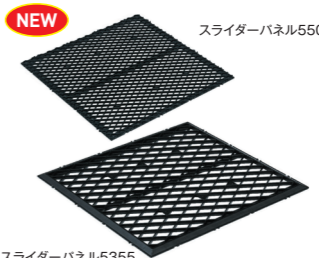

スライダパネル

- ●平滑度の低い面への設置でスムーズにスライドできます