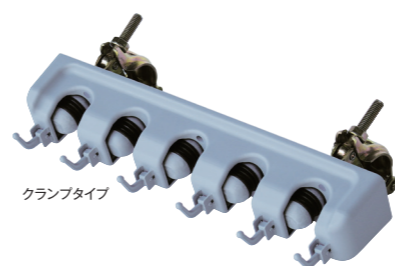

マルチハンガー

- ●ホウキ類・チリトリ等を綺麗に並べ整理整頓。
- ●ホウキを押し込むだけで取り付け、外す時も上方向に上げるだけ。
- ●クランプ2個で簡単設置、樹脂製で軽量。