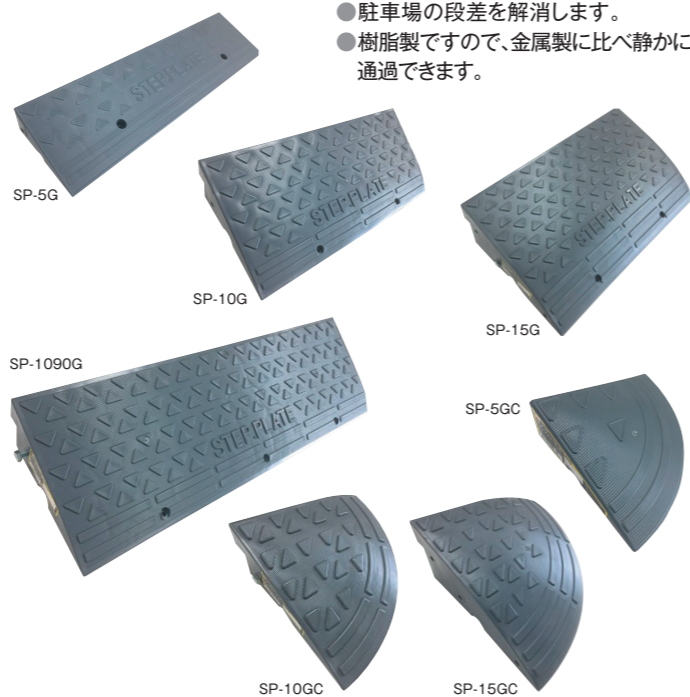

ステッププレート

- ●駐車場の段差を解消します。
- ●樹脂製ですので、金属製に比べ静かに通過できます。

名称	品番	規格	入数
ステッププレート 本体	AR-4093	SP-5G 50×153×600(900g)	10枚
	AR-4090	SP-10G 102×275×605(3030g)	6枚
	AR-4091	SP-1090G 102×275×900(4030g)	6枚
	AR-4095	SP-15G 152×360×605(5990g)	4枚
ステッププレート コーナー	AR-4094	SP-5GC 50×153×153(160g)	6枚
	AR-4092	SP-10GC 102×275×275(1020g)	6枚
	AR-4096	SP-15GC 152×360×360(2250g)	4枚