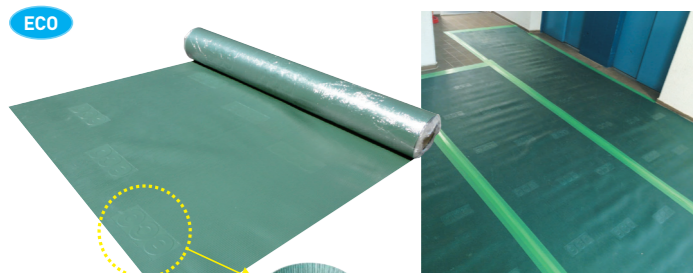

床養生・すべり止め

エコB山マット

- ●再生材使用のエコマーク認定商品で、現場のイメージアップが図れます!(ecoの文字入り)
- ●従来のゴム製に比べて重量が50%もダウンしているため、作業性がアップします。(当社比)
- ●樹脂の性質により、色飛びや劣化が少なく、再利用やリースにも適しています。

■すべり抵抗係数

状態	乾燥	湿潤
平均値	0.62	0.69

名称	品番	規格	色	材質/重量
エコB山マット	タテ筋	AR-1554	グリーン	再生樹脂/20kg
	ヨコ筋	AR-1556