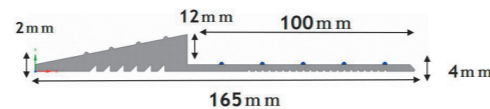

YouTube で設置動画をCHECK!!

名称	品番	規格	入数
ワンツースロープ	AR-1518	165mm×1,000mm	8本