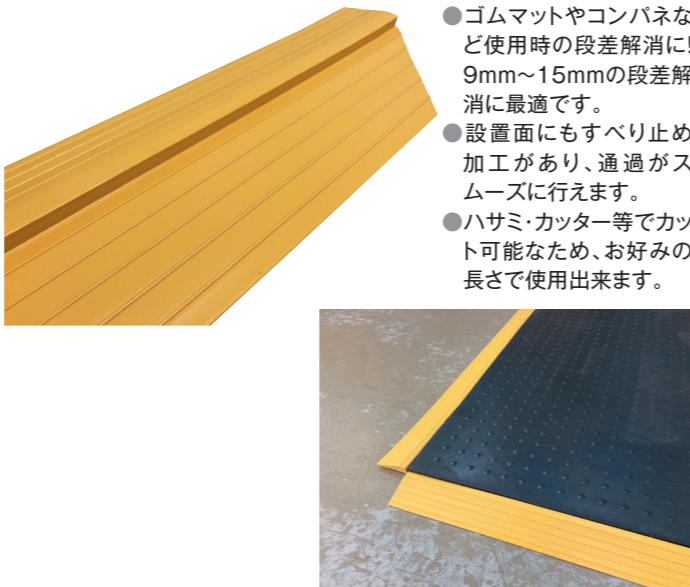

ワンツースロープ

- ●ゴムマットやコンパネなど使用時の段差解消に! 9mm~15mmの段差解消に最適です。
- ●設置面にもすべり止め加工があり、通過がスムーズに行えます。
- ●ハサミ・カッター等でカット可能なため、お好みの長さで使用出来ます。

YouTube で設置動画をCHECK!!

名称	品番	規格	入数
ワンツースロープ	AR-1518	165mm×1,000mm	8本

マルチハンガー

- ●ホウキ類・チリトリ等を綺麗に並べ整理整頓。
- ●ホウキを押し込むだけで取り付け、外す時も上方向に上げるだけ。
- ●クランプ2個で簡単設置、樹脂製で軽量。

名称	品番	規格	入数
マルチハンガー(クランプタイプ)	AR-1221	兼用クランプ2個/最大ホウキ5本	2個
マルチハンガー(マグネットタイプ)	AR-1223	マグネット2個/最大ホウキ5本	2個