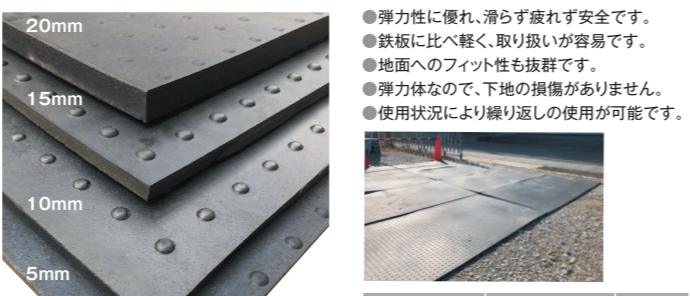

ワンツーマット

- ●弾力性に優れ、滑らず疲れず安全です。
- ●鉄板に比べ軽く、取り扱いが容易です。
- ●地面へのフィット性も抜群です。
- ●弾力体なので、下地の損傷がありません。
- ●使用状況により繰り返しの使用が可能です。

品番	厚さ×幅×長さ	重量
AR-1601	5mm×1m×2m	12kg
AR-1602	10mm×1m×2m	23kg
AR-1603	15mm×1m×2m	33kg
AR-1604	20mm×1m×2m	48kg

※各種両面フラットタイプもございます。お問合せください。