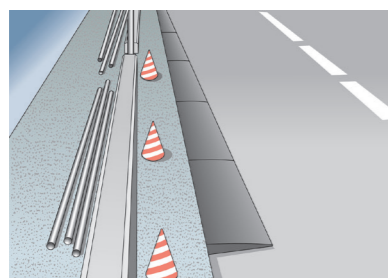

名称	品番	規格	材質	重量	入数
エコラインスロープ	AR-4027	55×450×1,000	再生ゴム	17.5kg	2枚

付属品: 連結金具×2個