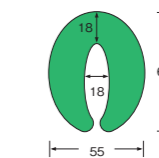

名称	品番	規格	色	入数
H鋼フランジガード	AR-0755	1m	グリーン	50本