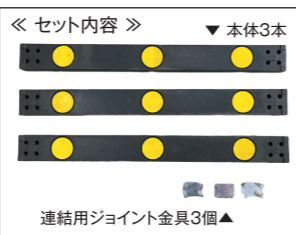

カートブロック

NEW

- ●置くだけで台車・カゴ車の自然暴走をストップします。
- ●使用状況に応じて形状の変更が可能です。
- ●消火器まわりの衝突対策、支柱や円柱の保護にもおすすめです。

≪ セット内容 ≫ ▼ 本体3本
連結用ジョイント金具3個▲