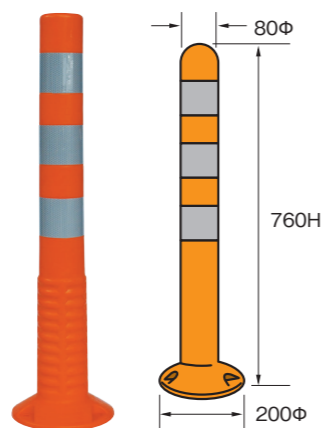

ガイドポール

2tトラックにて試験

名称	品番	規格	材質	入数
ガイドポール	AR-1330	200φ(ベース径) 80φ(ポール径) 760H(高さ)	ポリウレタン	15本