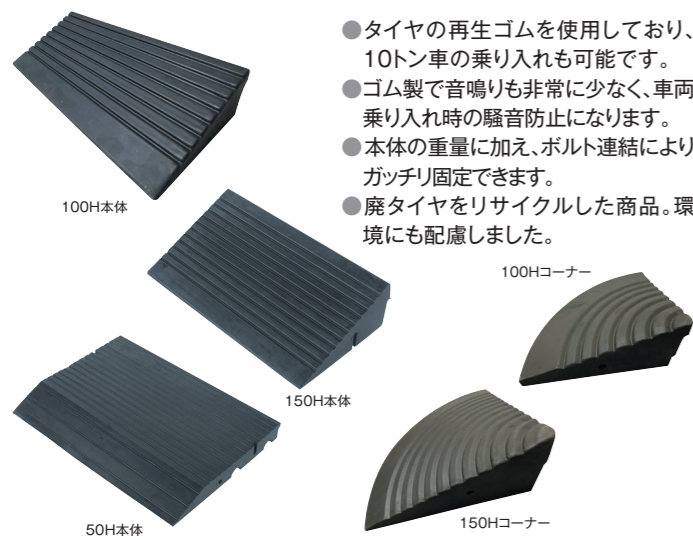

のりいれ隊(段差解消ゴムスロープ)

- ●タイヤの再生ゴムを使用しており、10トン車の乗り入れも可能です。
- ●ゴム製で音鳴りも非常に少なく、車両乗り入れ時の騒音防止になります。
- ●本体の重量に加え、ボルト連結によりガッチリ固定できます。
- ●廃タイヤをリサイクルした商品。環境にも配慮しました。

組み合わせにより、お好みの幅にセットできます。
本体サイズ W600mm×D250mm×H95mm
全幅サイズ W250mm×D250mm×H95mm
全幅3500mm
例: 本体5枚+コーナー2枚 全幅3500mm

※200H用連絡金具は別売り
注意 200Hでの使用は車高の高い大型車の乗り入れを想定しているため、普通車での乗り入れは車体を傷つける恐れがあります。

名称	品番	規格	入数
100H本体	AR-4080	95×250×600(8kg)	2枚(接続ボルト付)
100Hコーナー用	AR-4084	95×250×250(2kg)	2枚(接続ボルト付)
150H本体	AR-4082	145×330×600(17kg)	2枚(接続ボルト付)
150Hコーナー用	AR-4385	145×330×330(5kg)	2枚(接続ボルト付)
50H本体	AR-4081	50×420×600(12kg)	2枚(接続ボルト付)

※50Hは本体のみ。