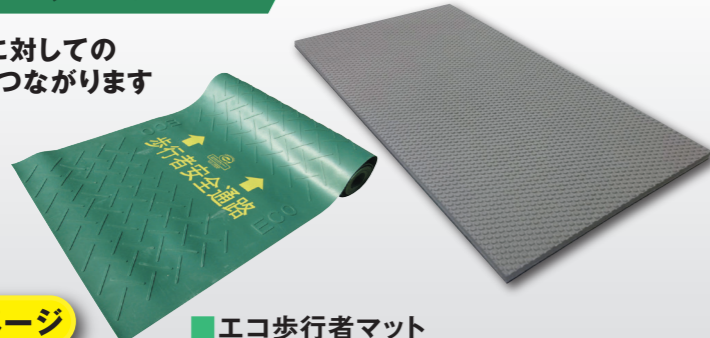

床養生・すべり止め

従業員・関係者に対しての
労働災害軽減につながります

■ エコ歩行者マット

■ 疲労軽減マット

- エコ点字パネル(再生エラストマー樹脂使用)
- エコ歩行者マット・歩行者マットホルダー
- エコB山マット
- スケルマット
- 筋入りゴムマット(B山マット)
- スリッパガードZ8
- ノンスリップマグシート
- ノンスリップ養生シート
- 疲労軽減マット・疲労軽減マット スロープ
- プラベニ®
- ベストボード®
- ホールマット
- ワンツーマット

詳しくは **8-9ページ**