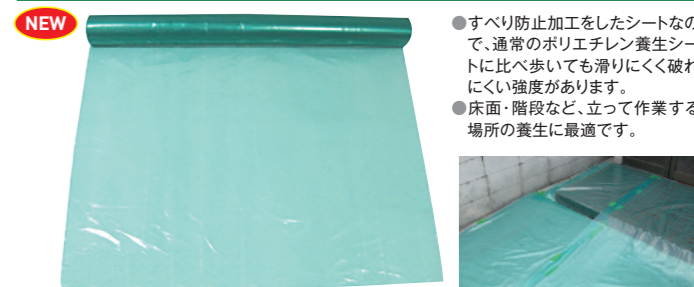

ノンスリッ養生シート

- ●すべり防止加工をしたシートなので、通常のポリエチレン養生シートに比べ歩いても滑りにくく破れにくい強度があります。
- ●床面・階段など、立って作業する場所の養生に最適です。