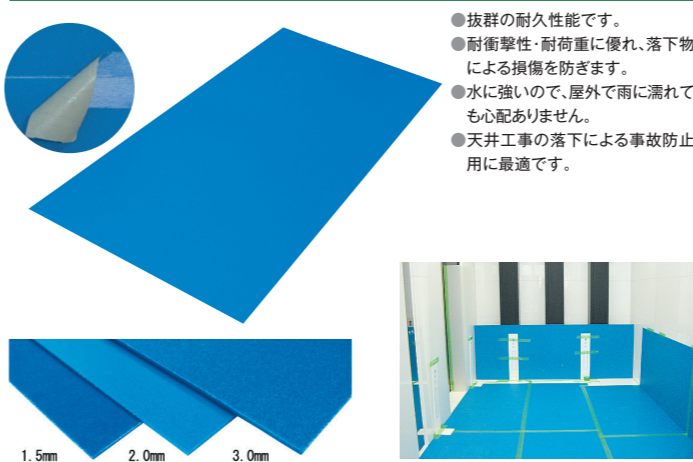

ベストボード

- ●抜群の耐久性です。
- ●耐衝撃性・耐荷重に優れ、落下物による損傷を防ぎます。
- ●水に強いので、屋外で雨に濡れても心配ありません。
- ●天井工事の落下による事故防止用に最適です。

名称	品番	厚み×幅×長さ	入数
ベストボード® 1.5	AR-5041	1.5mm×910mm×1,820mm	10枚
ベストボード® 2.0	AR-5042	2.0mm×910mm×1,820mm	10枚
ベストボード® 3.0	AR-5043	3.0mm×900mm×1,800mm	5枚