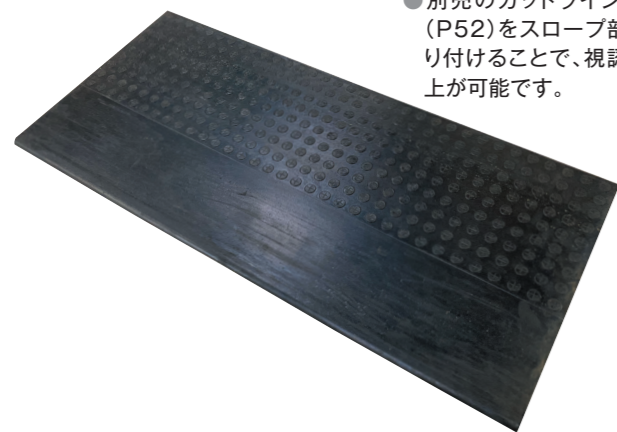

エコラインスロープ

- ●アスファルト舗装工事や僅かな段差の使用に最適です。
- ●別売のカットライン150W(P52)をスロープ部分に貼り付けることで、視認性の向上が可能です。