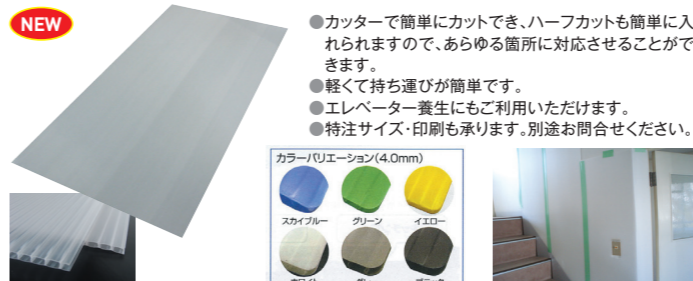

ブラベニ

- ●カッターで簡単にカットでき、ハーフカットも簡単にいられますので、あらゆる箇所に対応させることができます。
- ●軽くて持ち運びが簡単です。
- ●エレベーター養生にもご利用いただけます。
- ●特注サイズ・印刷も承ります。別途お問合せください。

名称	品番	厚み×幅×長さ	材質	色	入数
ブラベニ® 2.5	AR-9971	2.5mm×910mm×1,820mm	ポリプロピレン	ナチュラル	20枚
	AR-9972			ナチュラル	
	AR-9973			ブラック	
ブラベニ® 4.0	AR-9974	4mm×910mm×1,820mm	ポリプロピレン	ホワイト	10枚
	AR-9975			イエロー	
	AR-9976			グレー	
	AR-9977			グリーン	
	AR-9978			ブルー	
ブラベニ® 5.0	AR-9980	5mm×910mm×1,820mm		ナチュラル	
ブラベニ® 6.0	AR-9981	6mm×910mm×1,820mm		ナチュラル