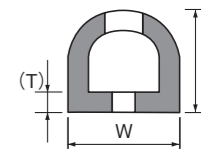

名称	型番	品番	規格
カーストッパー	CSD-0055	AR-9901	W50×H50×T10×L3000
	CSD-0077	AR-9903	W70×H70×T15×L3000
	CSD-0110	AR-9904	W100×H100×T18×L3000
	CSD-0110(L)	AR-9905	
	CSD-0135	AR-9906	W150×H130×T20×L2000
	CSD-0135(L)	AR-9907	

※当板つき、(L): 黄ライン入り

減速くん

NEW

- ●商業施設内の敷地や駐車場で速度超過運転の抑制や、一時停止の呼びかけに効果的です。
- ●廃タイヤを利用したリサイクル製品で地球にやさしく、耐久性、視認性にも優れています。
- ●通過時の騒音も最低限に抑えることができます。