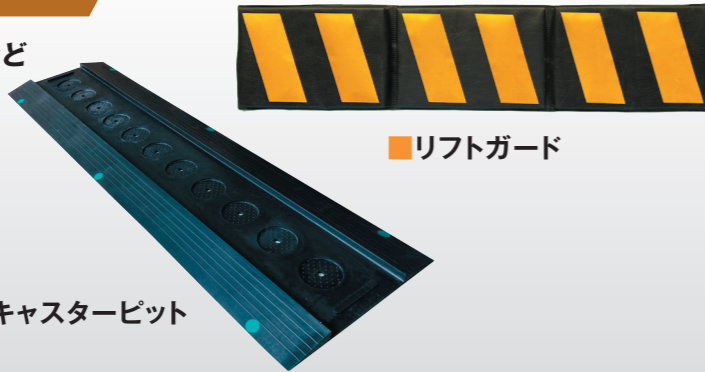

## 車両関連

台車・フォークリフト・トラックなど  
車両に関連した商品一覧です

■ リフトガード

■ キャスタービット

- ガイドポール
- カーストッパー
- カートブロック
- キャスタービット
- 減速くん
- タイヤストッパーLED+
- パーキングストップ80・  
パーキングストップ100
- パーキングラバー
- リフトガード

詳しくは **4-5ページ**