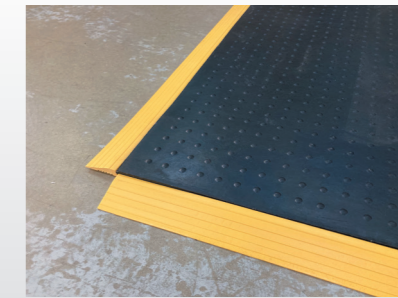

■ ステッププレート

■ ワンツースロープ

- エコラインスロープ
- ステッププレート
- のりいれ隊
  (段差解消ゴムスロープ)
- ワンツースロープ

詳しくは **14ページ**