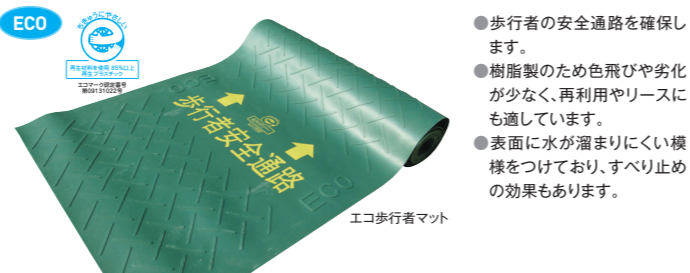

エコ歩行者マット・歩行者マットホルダー

- ●歩行者の安全通路を確保します。
- ●樹脂製のため色飛びや劣化が少なく、再利用やリースにも適しています。
- ●表面に水が溜まりにくい模様をつけており、すべり止めの効果もあります。
- ●歩行者マットを釘やテープで固定する必要がない為、マットの損傷を防止できます

■すべり抵抗係数

状態	乾燥	湿潤
平均値	0.53	0.65

名称	品番	サイズ	重量	材質	入数
エコ歩行者マット	AR-1503	3t×600w×3.6m	5.6kg	再生エラストマー	1巻
歩行者マットホルダー	AR-1511	700w×150L	1.1kg	合成ゴム	2本

※歩行者マットホルダーは、数量によってお好みの色での製作もできます。