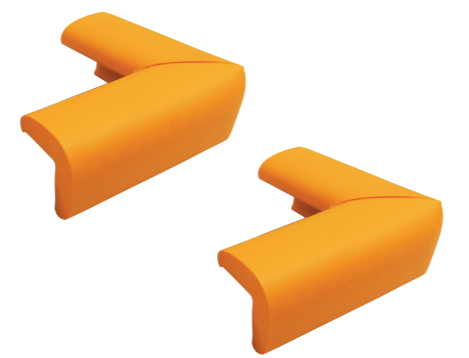

コーナーガードV型

名称	品番	規格	入数
コーナーガードV型	AR-5016	S 50mm×50mm×22mm×6mm	2個/パック ×20袋
	AR-5017	M 67mm×67mm×34mm×12mm	
	AR-5018	L 67mm×67mm×44mm×16mm