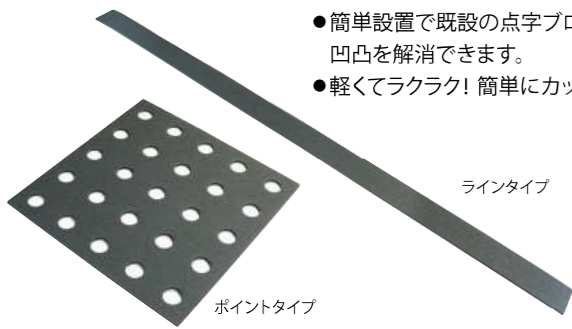

## 点字目隠しマット

NEW

- 既設の点字ブロックの凹凸解消とすべり止めマットの一体型。
- 誘導/警告の両方に使用できる兼用型タイプ。
- 両サイドがスロープ形状になっているため、通行人のつまずきも防止出来ます。

点字目隠しマット PAT.商品

品番	規格	重量	入数
AR-0956	600×900	12kg	1枚

⚠ 路面状況や交通条件により、接着処理がされていない場合巻き上がる危険性があります。

## 点字フラットカバー

- 簡単設置で既設の点字ブロックの凹凸を解消できます。
- 軽くてラクラク!簡単にカットもできます。

点字フラットカバー

名称	品番	規格	材質	入数
ライン用	AR-0937	5t×45w×1,000L	再生ポリエチレン	100枚
ポイント用	AR-0938	5t×300角		

## 点字カバー

登録番号 KT-140019-A

- 簡単設置で誘導動線が変更でき、撤去もラクラク。
- 既設点字ブロックの凹凸解消と動線の変更が同時に可能です。
- 簡単に施工ができて、視覚障害者の安全が図れます。

⚠ 路面状況や交通条件により、接着処理がされていない場合巻き上がる危険性があります。

点字カバー PAT.商品

名称	品番	規格	材質	色	入数
ラインタイプ300角	AR-0934	12t×300角	合成ゴム	黄	15枚
ポイントタイプ300角	AR-0935				