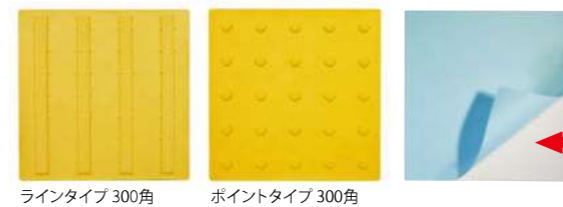

貼付型 LINEUP

- ★ 貼付型LINEUPはJIS規格適合製品です。
- ★ 各商品の寸法図画は下段をご覧ください。

ハイブリッド点字パネル

取り扱い終了

エコ点字パネル(再生エラストマー樹脂使用)

- 表面がノンスリップ形状(シボ加工)のため滑りにくく、再生エラストマー樹脂独特の質感によりさらに効果がアップします。
- 促進耐候試験(約3年間を想定)では、色飛び・色抜けがほとんどなく、安心してご使用いただけます。
- 財団法人日本環境協会より認定を受け、エコマークを商品表面に入れ込みました。
- 裏面が全面粘着テープ付きで設置が簡単です。

すべり抵抗係数

状態	平均値
乾燥	0.82
湿潤	0.63

300角/400角/ホームタイプ
エコマーク認定番号:07131034
再生材料:再生プラスチック・再生ゴム

- ・ラインタイプ300角/再生材料を61%使用
- ・ポイントタイプ300角/再生材料を57%使用
- ・ラインタイプ400角/再生材料を59%使用
- ・ポイントタイプ400角/再生材料を55%使用
- ・ホームタイプ/再生材料を59%使用

エコ点字パネル

名称	品番	規格	色	入数
ラインタイプ	300角	AR-0890	黄	20枚
	400角	AR-0595		15枚
ポイントタイプ	300角	AR-0915		20枚
	400角	AR-0916		15枚
ホームタイプ	AR-0923	400×300	20枚	
プライマー	AR-0985	0.8kg	—	1缶

※プライマー使用量の目安: 300角=約30枚分 400角=約15枚分 ホームタイプ=約20枚

点字パネル(ラバータイプ)

- 合成ゴムを使用しているため耐寒性・耐候性に優れています。
- 表面がノンスリップ形状のため、滑りにくくなっています。
- 裏面が全面粘着テープ付きのため、接着効果がアップします。

すべり抵抗係数

状態	平均値
乾燥	0.84
湿潤	0.66

点字パネル(ラバータイプ)

名称	品番	規格	色	入数
ラインタイプ300角	AR-0905	300角	黄	20枚
ポイントタイプ300角	AR-0907			
セバレートタイプ	AR-0970	120×300	—	60枚
プライマー	AR-0985	0.8kg	—	1缶

※プライマー使用量の目安:
300角=約30枚分
セバレートタイプ=約70枚

仮設置型 LINEUP

点字マット(ラインタイプ)

- 点字パネルとゴムマットの一体型。工事現場での仮設用として設置できます。
- 表面は全面が滑りにくいノンスリップ形状です。
- 接着は両面テープ、釘などで固定してください。

点字マット(ラインタイプ)

品番	規格	重量	入数
AR-0955	600×1,800	7kg	1巻

⚠ 路面状況や交通条件により、接着処理がされていない場合巻き上がる危険性があります。

点字マット(折畳み式)

- 昼・夜間工事での短期使用に最適です。
- 一時的な使用でビニルテープのあとを残したくない時におすすめです。
- カッターなどで簡単にお好みの形状にカットできます。
- 折畳み式なので、まき癖の心配がなく簡単に設置できます。

点字マット(折畳み式)

名称	品番	規格	入数
ラインタイプ300角	AR-0957	400w×1,850L (6枚1列)	1枚
ポイントタイプ300角	AR-0958	710w×1020L (3枚2列)	
ホームタイプ	AR-0959	500w×1,850L (6枚1列)	

※点字マット(折畳み式)の固定は使用状況に合わせて、テープなどでお願いします。

⚠ 路面状況や交通条件により、接着処理がされていない場合巻き上がる危険性があります。

仮設専用点字パネル

- 1ヶ月程度の仮設用に最適です。
- 強粘着性、簡単除去。

仮設専用点字パネル

名称	品番	規格	色	入数
ラインタイプ300角	AR-0964	300角	黄	20枚
ポイントタイプ300角	AR-0965