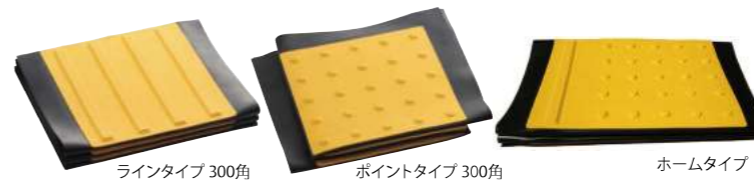

点字マット(折畳み式)