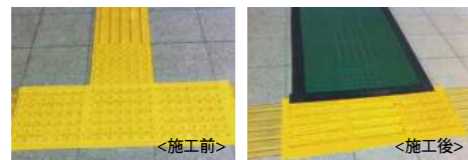

## 点字フラットカバー

- 簡単設置で既設の点字ブロックの凹凸を解消できます。
- 軽くてラクラク!簡単にカットもできます。

点字フラットカバー

名称	品番	規格	材質	入数
ライン用	AR-0937	5t×45w×1,000L	再生ポリエチレン	100枚
ポイント用	AR-0938	5t×300角		

## 点字カバー

登録番号 KT-140019-A

- 簡単設置で誘導動線が変更でき、撤去もラクラク。
- 既設点字ブロックの凹凸解消と動線の変更が同時に可能です。
- 簡単に施工ができて、視覚障害者の安全が図れます。

⚠ 路面状況や交通条件により、接着処理がされていない場合巻き上がる危険性があります。

点字カバー PAT.商品

名称	品番	規格	材質	色	入数
ラインタイプ300角	AR-0934	12t×300角	合成ゴム	黄	15枚
ポイントタイプ300角	AR-0935				