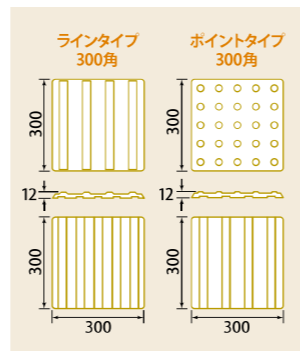

## 点字目隠しマット

NEW

- 既設の点字ブロックの凹凸解消とすべり止めマットの一体型。
- 誘導/警告の両方に使用できる兼用型タイプ。
- 両サイドがスロープ形状になっているため、通行人のつまずきも防止出来ます。

点字目隠しマット PAT.商品

品番	規格	重量	入数
AR-0956	600×900	12kg	1枚

⚠ 路面状況や交通条件により、接着処理がされていない場合巻き上がる危険性があります。

## 点字フラットカバー

- 簡単設置で既設の点字ブロックの凹凸を解消できます。
- 軽くてラクラク!簡単にカットもできます。

点字フラットカバー

名称	品番	規格	材質	入数
ライン用	AR-0937	5t×45w×1,000L	再生ポリエチレン	100枚
ポイント用	AR-0938	5t×300角		

## 点字カバー

登録番号 KT-140019-A

- 簡単設置で誘導動線が変更でき、撤去もラクラク。
- 既設点字ブロックの凹凸解消と動線の変更が同時に可能です。
- 簡単に施工ができて、視覚障害者の安全が図れます。

⚠ 路面状況や交通条件により、接着処理がされていない場合巻き上がる危険性があります。

点字カバー PAT.商品

名称	品番	規格	材質	色	入数
ラインタイプ300角	AR-0934	12t×300角	合成ゴム	黄	15枚
ポイントタイプ300角	AR-0935				