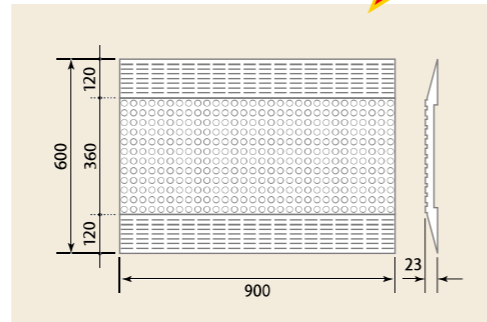

## 点字目隠しマット

NEW

- 既設の点字ブロックの凹凸解消とすべり止めマットの一体型。
- 誘導/警告の両方に使用できる兼用型タイプ。
- 両サイドがスロープ形状になっているため、通行人のつまずきも防止出来ます。

点字目隠しマット PAT.商品

品番	規格	重量	入数
AR-0956	600×900	12kg	1枚

⚠ 路面状況や交通条件により、接着処理がされていない場合巻き上がる危険性があります。