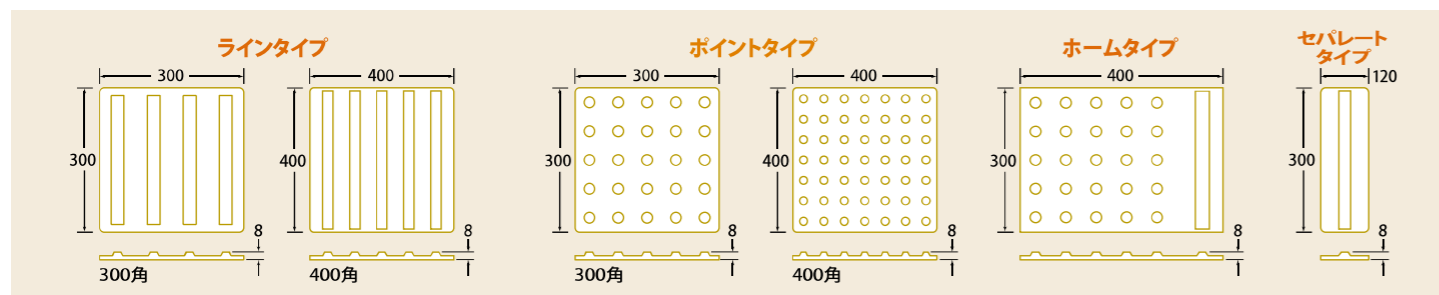

点字パネル(ラバータイプ)

名称	品番	規格	色	入数
ラインタイプ300角	AR-0905	300角	黄	20枚
ポイントタイプ300角	AR-0907			
セバレートタイプ	AR-0970	120×300	—	60枚
プライマー	AR-0985	0.8kg	—	1缶

※プライマー使用量の目安:
300角=約30枚分
セバレートタイプ=約70枚