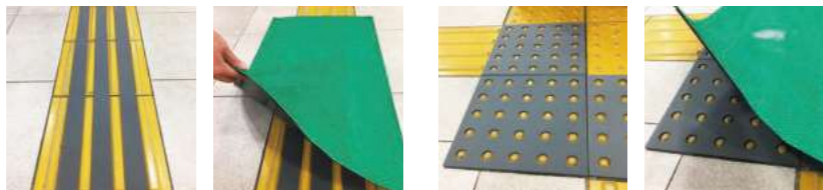

## 点字目隠しマット

NEW

- 既設の点字ブロックの凹凸解消とすべり止めマットの一体型。
- 誘導/警告の両方に使用できる兼用型タイプ。
- 両サイドがスロープ形状になっているため、通行人のつまずきも防止出来ます。

点字目隠しマット PAT.商品

品番	規格	重量	入数
AR-0956	600×900	12kg	1枚

⚠ 路面状況や交通条件により、接着処理がされていない場合巻き上がる危険性があります。

## 点字フラットカバー

- 簡単設置で既設の点字ブロックの凹凸を解消できます。
- 軽くてラクラク!簡単にカットもできます。

点字フラットカバー

名称	品番	規格	材質	入数
ライン用	AR-0937	5t×45w×1,000L	再生ポリエチレン	100枚
ポイント用	AR-0938	5t×300角		