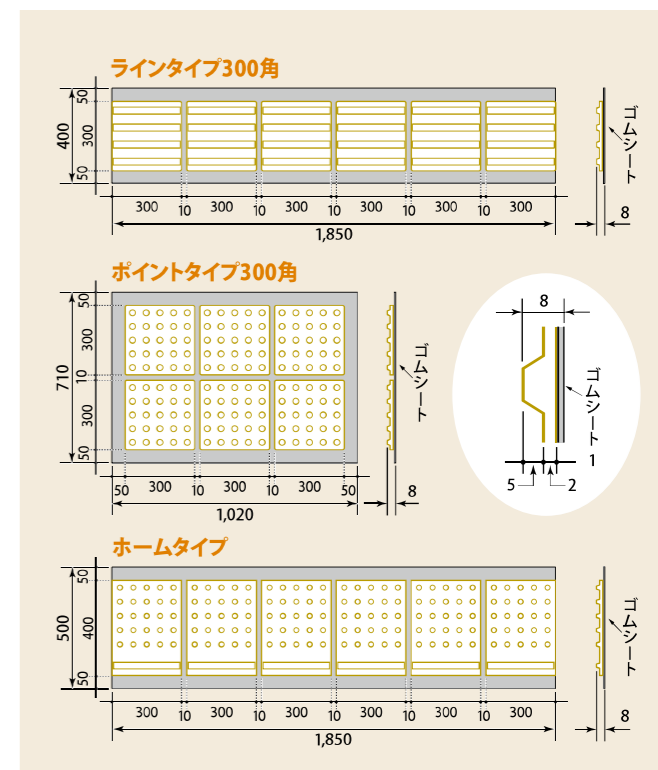

貼付型 LINEUP

- ★ 貼付型LINEUPはJIS規格適合製品です。
- ★ 各商品の寸法図画は下段をご覧ください。

ハイブリッド点字パネル

取り扱い終了

エコ点字パネル(再生エラストマー樹脂使用)

- 表面がノンスリップ形状(シボ加工)のため滑りにくく、再生エラストマー樹脂独特の質感によりさらに効果がアップします。
- 促進耐候試験(約3年間を想定)では、色飛び・色抜けがほとんどなく、安心してご使用いただけます。
- 財団法人日本環境協会より認定を受け、エコマークを商品表面に入れ込みました。
- 裏面が全面粘着テープ付きで設置が簡単です。

すべり抵抗係数

状態	平均値
乾燥	0.82
湿潤	0.63

300角/400角/ホームタイプ
エコマーク認定番号:07131034
再生材料:再生プラスチック・再生ゴム

- ・ラインタイプ300角/再生材料を61%使用
- ・ポイントタイプ300角/再生材料を57%使用
- ・ラインタイプ400角/再生材料を59%使用
- ・ポイントタイプ400角/再生材料を55%使用
- ・ホームタイプ/再生材料を59%使用

エコ点字パネル

名称	品番	規格	色	入数
ラインタイプ	300角	AR-0890	黄	20枚
	400角	AR-0595		15枚
ポイントタイプ	300角	AR-0915		20枚
	400角	AR-0916		15枚
ホームタイプ	AR-0923	400×300	20枚	
プライマー	AR-0985	0.8kg	—	1缶

※プライマー使用量の目安: 300角=約30枚分 400角=約15枚分 ホームタイプ=約20枚

点字パネル(ラバータイプ)

- 合成ゴムを使用しているため耐寒性・耐候性に優れています。
- 表面がノンスリップ形状のため、滑りにくくなっています。
- 裏面が全面粘着テープ付きのため、接着効果がアップします。

すべり抵抗係数

状態	平均値
乾燥	0.84
湿潤	0.66

点字パネル(ラバータイプ)

名称	品番	規格	色	入数
ラインタイプ300角	AR-0905	300角	黄	20枚
ポイントタイプ300角	AR-0907			
セバレートタイプ	AR-0970	120×300	—	60枚
プライマー	AR-0985	0.8kg	—	1缶

※プライマー使用量の目安:
300角=約30枚分
セバレートタイプ=約70枚

仮設置型 LINEUP

点字マット(ラインタイプ)

- 点字パネルとゴムマットの一体型。工事現場での仮設用として設置できます。
- 表面は全面が滑りにくいノンスリップ形状です。
- 接着は両面テープ、釘などで固定してください。

点字マット(ラインタイプ)

品番	規格	重量	入数
AR-0955	600×1,800	7kg	1巻

⚠ 路面状況や交通条件により、接着処理がされていない場合巻き上がる危険性があります。

点字マット(折畳み式)

- 昼・夜間工事での短期使用に最適です。
- 一時的な使用でビニルテープのあとを残したくない時におすすめです。
- カッターなどで簡単にお好みの形状にカットできます。
- 折畳み式なので、まき癖の心配がなく簡単に設置できます。

点字マット(折畳み式)

名称	品番	規格	入数
ラインタイプ300角	AR-0957	400w×1,850L (6枚1列)	1枚
ポイントタイプ300角	AR-0958	710w×1020L (3枚2列)	
ホームタイプ	AR-0959	500w×1,850L (6枚1列)	

※点字マット(折畳み式)の固定は使用状況に合わせて、テープなどでお願いします。

⚠ 路面状況や交通条件により、接着処理がされていない場合巻き上がる危険性があります。

仮設専用点字パネル

- 1ヶ月程度の仮設用に最適です。
- 強粘着性、簡単除去。

仮設専用点字パネル

名称	品番	規格	色	入数
ラインタイプ300角	AR-0964	300角	黄	20枚
ポイントタイプ300角	AR-0965