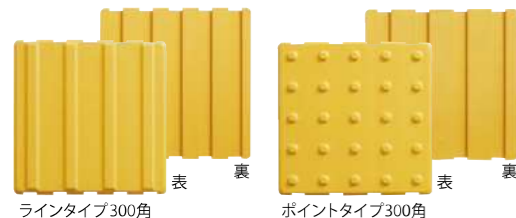

点字カバー

登録番号 KT-140019-A

- ●簡単設置で誘導動線が変更でき、撤去もラクラク。
- ●既設点字ブロックの凹凸解消と動線の変更が同時に可能です。
- ●簡単に施工ができて、視覚障害者の安全が図れます。

⚠ 路面状況や交通条件により、接着処理がされていない場合巻き上がる危険性があります。

点字カバー PAT.商品

名称	品番	規格	材質	色	入数
ラインタイプ300角	AR-0934	12t×300角	合成ゴム	黄	15枚
ポイントタイプ300角	AR-0935