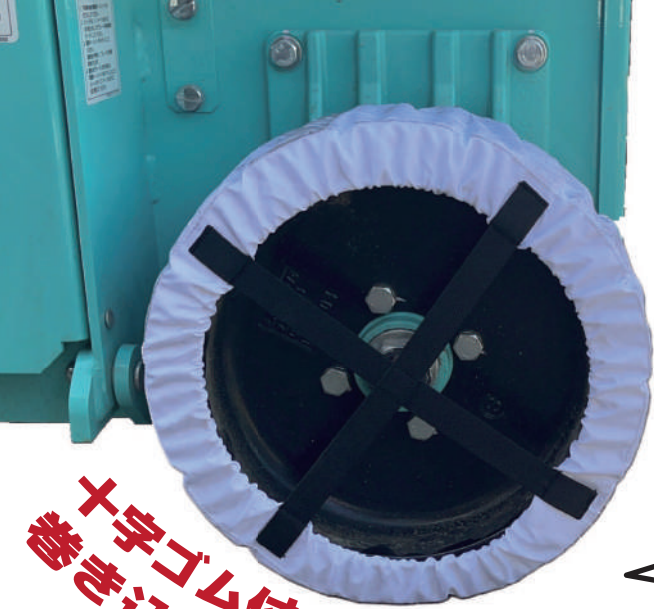

# タイヤ養生カバー

十字ゴム付きで内側への巻き込みを防止します！

リフトアップなしで装着可能！  
床面を汚さず、タイヤ跡を残しません！

撥水加工ナイロンに裏面樹脂コーティングを施し破れにくい仕様に。

2本の取付ガイドラインが設置時の目安になります！

各規格ごとにガイドラインを色分け。規格管理も容易にできます。

- 2607 : 黒色
- 3011 : オレンジ
- 3813 : 青
- 4013 : 緑

改良を重ね、取り付け・使用後の皺が軽減しました！

POINT!

POINT!

**CHECK!**

Youtubeにて  
取り付け動画  
公開中！

意匠登録  
出願済み

品番	規格	JAN	タイヤ径	タイヤ幅	入数
AR-4235-1	2607	4580179999580	245Φ ~ 267Φ	70w ~ 78w	40枚 4枚1セット
AR-4236-1	3011	4580179999597	300Φ ~ 323Φ	100w ~ 117w	
AR-4237-1	3813	4580179999603	376Φ ~ 380Φ	115w ~ 130w	
AR-4238-1	4013	4580179999610	406Φ ~ 410Φ	125w ~ 127w	