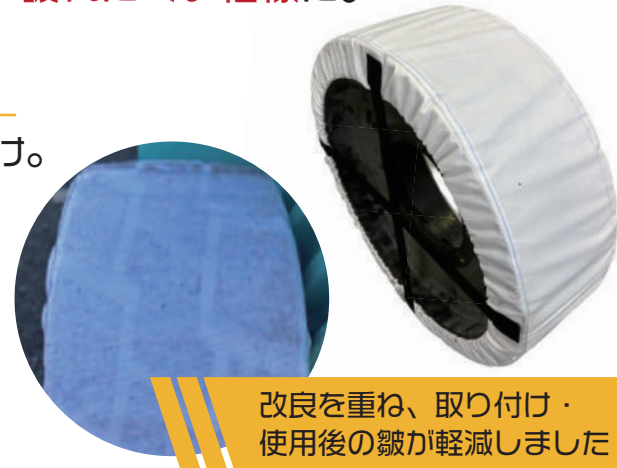

# タイヤ養生カバー

十字ゴム付きで内側への巻き込みを防止します！

リフトアップなしで装着可能！  
床面を汚さず、タイヤ跡を残しません！

撥水加工ナイロンに裏面樹脂コーティングを施し破れにくい仕様に。

2本の取付ガイドラインが設置時の目安になります！

各規格ごとにガイドラインを色分け。規格管理も容易にできます。

- 2607 : 黒色
- 3011 : オレンジ
- 3813 : 青
- 4013 : 緑

改良を重ね、取り付け・使用後の皺が軽減しました！

POINT!

POINT!

**CHECK!**

Youtubeにて  
取り付け動画  
公開中！

意匠登録  
出願済み

品番	規格	JAN	タイヤ径	タイヤ幅	入数
AR-4235-1	2607	4580179999580	245Φ ~ 267Φ	70w ~ 78w	40枚 4枚1セット
AR-4236-1	3011	4580179999597	300Φ ~ 323Φ	100w ~ 117w	
AR-4237-1	3813	4580179999603	376Φ ~ 380Φ	115w ~ 130w	
AR-4238-1	4013	4580179999610	406Φ ~ 410Φ	125w ~ 127w	