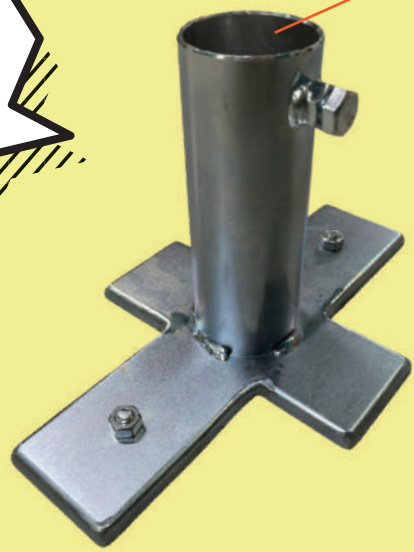

敷鉄板上に単管の設置が可能!

単管ソケット

ネットフェンスやネットプロテクターと併用して簡易的な仕切りを作ることができます!

単管パイプを差し込むだけで単管の支持が簡単に可能です!
※42.7φ単管使用不可(ボルトで固定出来ない為)

差込口：内径 50φ

品名：単管ソケット
品番：AR-1424-2
JAN：4580179999153
材質：スチール
入数：5本

裏面の強力マグネットで簡単取り付け!

※1m以上の単管を差し込むと、倒れる恐れがございますので差し込む単管の長さは1m以内のものをご使用ください。