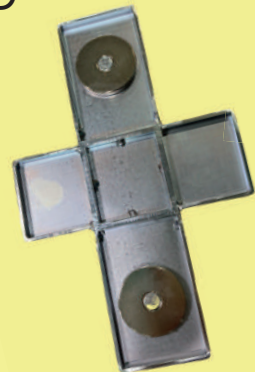

敷鉄板上に単管の設置が可能!

単管ソケット

ネットフェンスやネットプロテクターと併用して簡易的な仕切りを作ることができます!

単管パイプを差し込むだけで単管の支持が簡単に可能です!
※42.7φ単管使用不可(ボルトで固定出来ない為)

差込口：内径 50φ

品名：単管ソケット
品番：AR-1424-2
JAN：4580179999153
材質：スチール
入数：5本

裏面の強力マグネットで簡単取り付け!

※1m以上の単管を差し込むと、倒れる恐れがございますので差し込む単管の長さは1m以内のものをご使用ください。