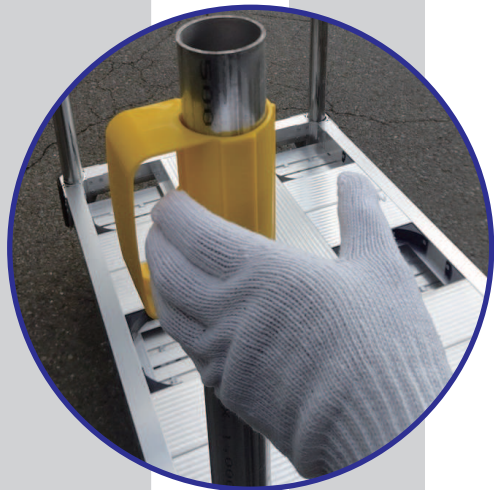

@GLOVE

- アットグローブ -

単管台車の単管に設置し
壁から手を保護します！

- ◆横から”パチッ！”と単管に設置するだけ！
着脱も簡単です。
- ◆ハンドガイドはドーム型になっており、
相手方に対しての損傷も軽減できます。

▲背割れの着脱部分は持たず
グリップ面を持って
進行方向へ押して下さい。

材質：PP
規格：48.6Φ単管用
入数：80個

【使用図】

◀商品の
ハンドガイドを
外側に向けて
設置して下さい。