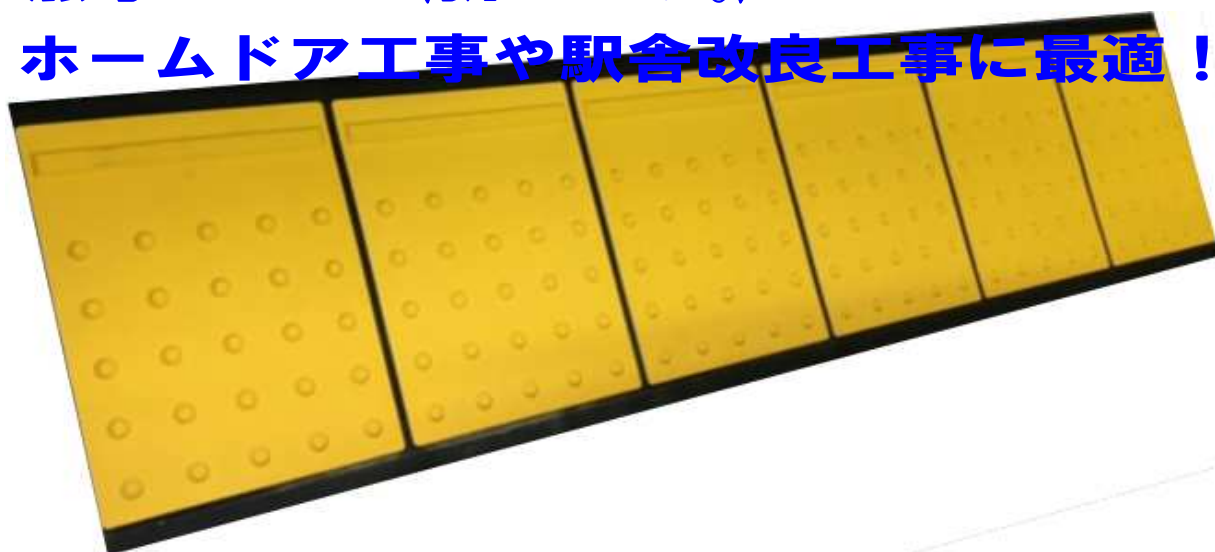

点字マット (折畳み式) ホームタイプ

ホームドア工事や駅舎改良工事に最適!

カッターなどで簡単にお好みの形状にカットできます!!

折畳み式なので、まき癖の心配無く即設置が可能です!!

夜間など限られた時間内での工事に最適!