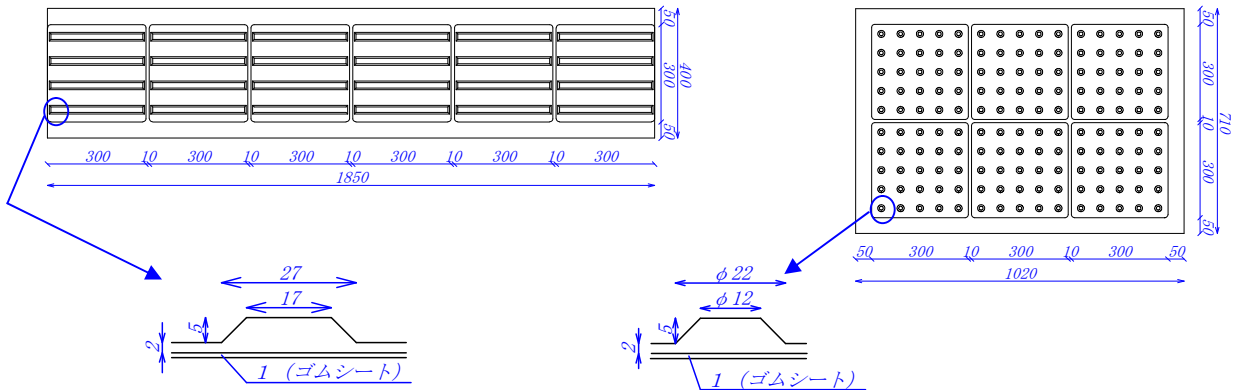

# NEW 点字マット 折畳み式

一時的な使用・昼夜間のみを設置・ブチルテープのあとを残したくない時に最適！！

カッターなどで簡単にお好みの形状にカットできます！！

折畳み式なので、まき癖の心配無く即設置が可能です！！

昼・夜間工事など短期工事に最適です！！

商品名	規格	入数
点字マット折畳み式 300角ライン	400W × 1850L (6枚1列)	1枚
点字マット折畳み式 300角ポイント	710W × 1070L (3枚2列)	1枚