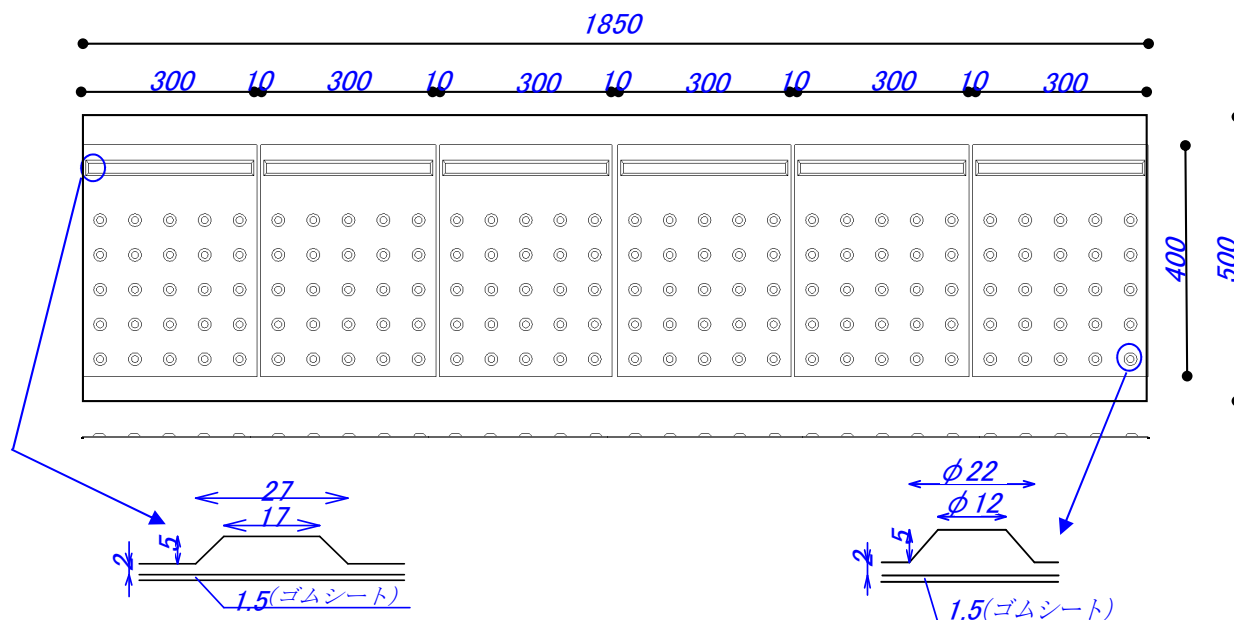

## ホームドア工事や駅舎改良工事に最適!

カッターなどで簡単にお好みの形状にカットできます!!

折畳み式なので、まき癖の心配無く即設置が可能です!!

夜間など限られた時間内での工事に最適!

商品名	規格	入数
点字マット(折畳み式)ホームタイプ	500W × 1850L (6枚1列)	1枚

※点字マット折畳み式の固定は使用状況に合わせて、テープなどをお願いします。

製造元

ゴムとプラスチックで創造する ●  
 アラオ株式会社