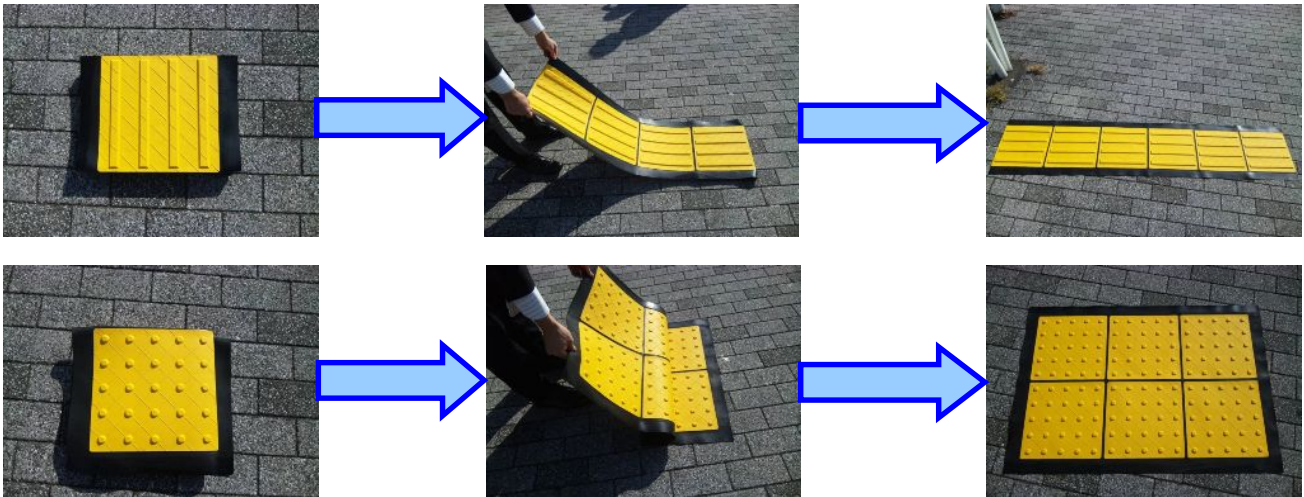

# NEW 点字マット 折畳み式

一時的な使用・昼夜間のみを設置・ブチルテープのあとを残したくない時に最適！！

カッターなどで簡単にお好みの形状にカットできます！！

折畳み式なので、まき癖の心配無く即設置が可能です！！

昼・夜間工事など短期工事に最適です！！

商品名	規格	入数
点字マット折畳み式 300角ライン	400W × 1850L (6枚1列)	1枚
点字マット折畳み式 300角ポイント	710W × 1070L (3枚2列)	1枚

※点字マット折畳み式の固定は使用状況に合わせて、テープなどをお願いします。

製造元

ゴムとプラスチックで創造する  

**アラオ株式会社**

# 点字マット (折畳み式) ホームタイプ

## ホームドア工事や駅舎改良工事に最適!

カッターなどで簡単にお好みの形状にカットできます!!

折畳み式なので、まき癖の心配無く即設置が可能です!!

夜間など限られた時間内での工事に最適!

商品名	規格	入数
点字マット(折畳み式)ホームタイプ	500W × 1850L (6枚1列)	1枚

※点字マット折畳み式の固定は使用状況に合わせて、テープなどをお願いします。

製造元

ゴムとプラスチックで創造する ●  
 アラオ株式会社