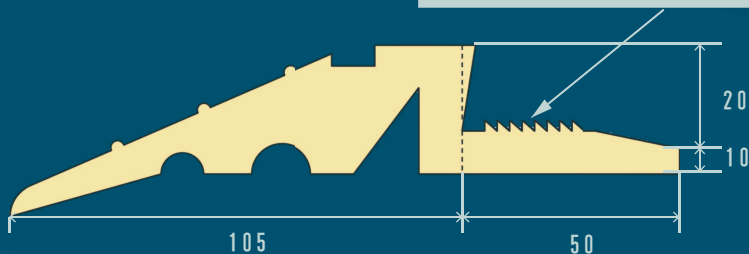

1,500L

カット可能
(材質 PVC)

コーナー併用で
角部の段差も解消

段差スロープ

品番：AR-4011 4本入

規格：155w×1,500L

JAN：4580179992390

敷板ズレ防止加工