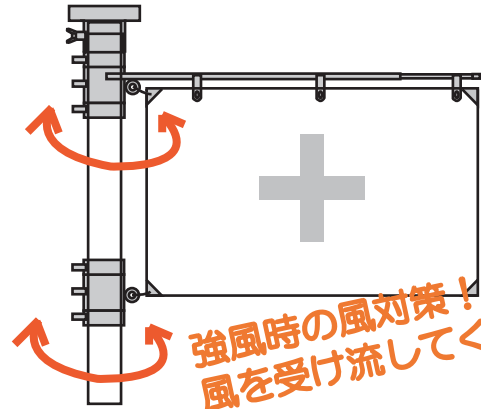

回転式フラッグキーパー（伸縮タイプ）

多機能
フラッグキーパー!!!

1つ 回転式構造

強風時の風対策!!!
風を受け流してくれます!!!

Point

〈回転式使用時〉

3本のボルトのうち
中のボルトを緩めて
設置して下さい。

〈回転不必要時〉

3本のボルトを締めて
頂くと商品が回転しなく
なります。

断面イメージ図

2つ 上下段兼用型

〈上段使用時〉

- ①単管を差込み3本のボルトで固定。
- ②商品上部にキャップを装着します。

〈下段使用時〉

- ①単管を差込み3本のボルトで固定します。

3つ 旗サイズ大・中・小兼用

〈伸縮型〉

1,500w（大） 1,200w（中） 900w（小）
3段階の旗サイズに対応可能

注意

強風等ではすれないよう、
旗をクリップの奥まで
しっかりと差し込んで下さい。