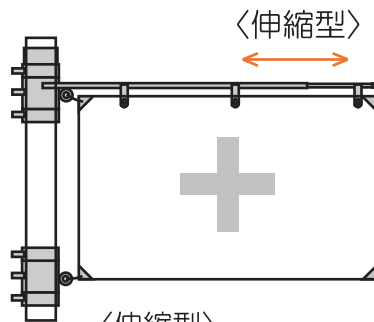

回転式フラッグキーパー（伸縮タイプ）

多機能
フラッグキーパー!!!

1つ 回転式構造

強風時の風対策!!!
風を受け流してくれます!!!

Point

〈回転式使用時〉

3本のボルトのうち
中のボルトを緩めて
設置して下さい。

〈回転不必要時〉

3本のボルトを締めて
頂くと商品が回転しなく
なります。

断面イメージ図

2つ 上下段兼用型

〈上段使用時〉

- ①単管を差込み3本のボルトで固定。
- ②商品上部にキャップを装着します。

〈下段使用時〉

- ①単管を差込み3本のボルトで固定します。

3つ 旗サイズ大・中・小兼用

〈伸縮型〉

1,500w（大） 1,200w（中） 900w（小）
3段階の旗サイズに対応可能

注意

強風等ではすれないよう、
旗をクリップの奥まで
しっかりと差し込んで下さい。