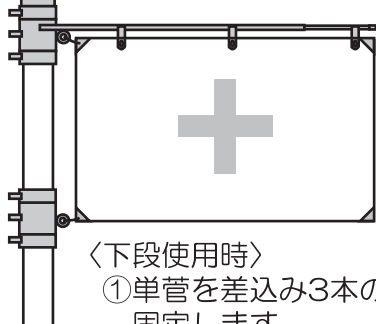

3本のボルトを締めて
頂くと商品が回転しなく
なります。

断面イメージ図

2つ 上下段兼用型

〈上段使用時〉

- ①単管を差込み3本のボルトで固定。
- ②商品上部にキャップを装着します。

〈下段使用時〉

- ①単管を差込み3本のボルトで固定します。

3つ 旗サイズ大・中・小兼用

〈伸縮型〉

1,500w（大） 1,200w（中） 900w（小）
3段階の旗サイズに対応可能

注意

強風等ではすれないよう、
旗をクリップの奥まで
しっかりと差し込んで下さい。