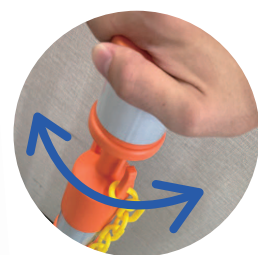

パッチンスタンド R

オレンジ / 白

- 特許出願済み -

《品番》 AR-1452

《JAN》 4580179998996

《規格》 ポール 55φ (台座 90φ) × 840L

《入数》 10本

最大 120°
角度調整可能!

◀ポール自体が
360° 回転します!