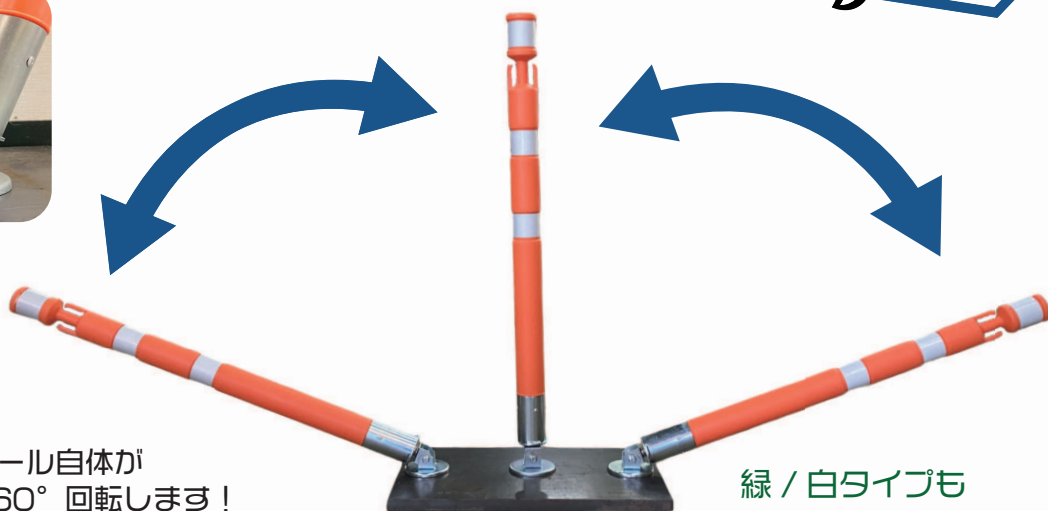

# パッチンスタンド R

オレンジ / 白

- 特許出願済み -

《品番》 AR-1452

《JAN》 4580179998996

《規格》 ポール 55φ (台座 90φ) × 840L

《入数》 10本

最大 120°  
角度調整可能!

◀ポール自体が  
360° 回転します!

緑 / 白タイプも  
追ってリリース予定!

『前後可動+回転』を追加した新モデル!

01.

台座径が  
10φ大きくなり  
より安定感が  
アップし、倒れ  
にくくなりました。

02.

最大 120° の  
可動域で様々な  
角度に対応が  
可能です。

03.

ポール自体が  
360° 回転する  
ので簡単に  
フックの向きが  
調節できます。

※製品の前後可動部の固さは六角ボルト M8 対応の工具を使用することで調整が可能です。必要に応じて締緩作業を行って下さい。

取扱店

各種 SNS はじめました! アラオ株式会社 大阪市天王寺区国分町 3-30

大人気のパッチンスタンドから新規格が登場！

# ロング

- 底部の強力マグネットで簡単設置！
- 振動によるズレを防止します。
- プラスチックチェーンを掛けられるフック付き。進入禁止・区画整理などに最適です。