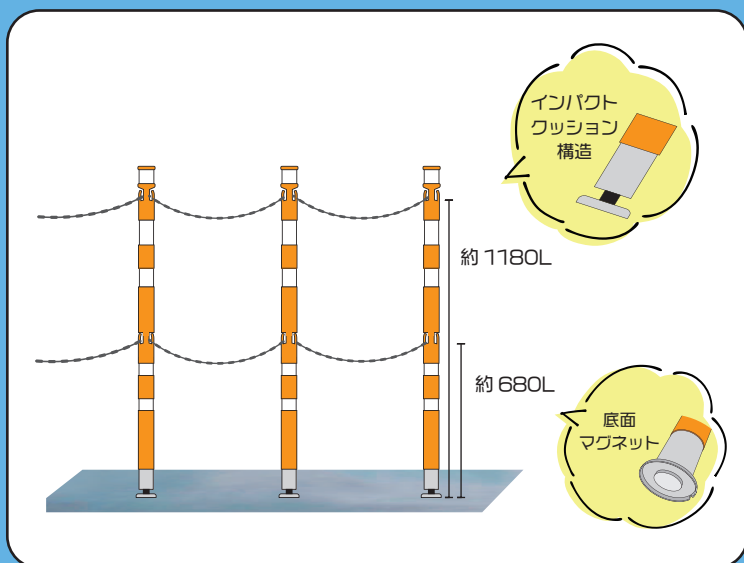

# ロング

- 底部の強力マグネットで簡単設置！
- 振動によるズレを防止します。
- プラスチックチェーンを掛けられるフック付き。進入禁止・区画整理などに最適です。

## 【サイズ比較】

◀(左) 品番：AR-1451  
パッチンスタンド ロング

(右) 品番：AR-1491  
パッチンスタンド  
- 規格 -  
ポール 55φ(台座 80φ) ×800L

底面マグネット

【品番】 AR-1451  
 【規格】 ポール 55φ×1,300L  
 (台座：80φ)  
 【入数】 10本

取扱店

LINE

arao\_info