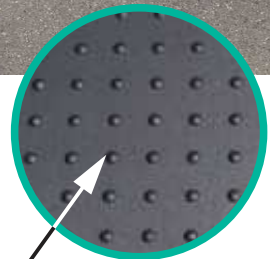

工場内歩行者通路・誘導に最適！！

パネルマット

本体：黒
端部：グレー

ポイント 1 L字やT字、自由に組み合わせ
狭いところもOK

ポイント 2 サイドスロープは**テーパー**付き
段差解消に！

ポイント 3 本体とサイドの色分けで、
通路が**目立ち**ます

ポイント 4 不使用时は解体。
保管場所を問いません！

写真一覧

滑り止め防止の突起拡大

※光の加減でサイドスロープが白く見えますが、実際はグレー色です

取扱店

www.arao.co.jp

検索

発売元 アラオ株式会社 大阪市天王寺区国分町 3-30