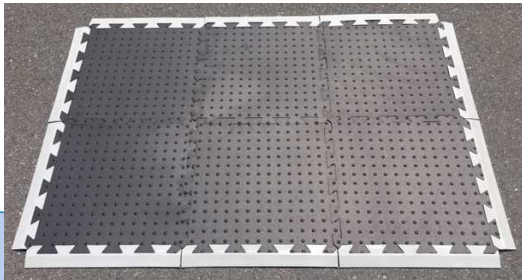

工場内歩行者通路・誘導に最適！！

パネルマット

本体：黒
端部：グレー

ポイント 1 L字やT字、自由に組み合わせ
狭いところもOK

ポイント 2 サイドスロープは**テーパー**付き
段差解消に！

ポイント 3 本体とサイドの色分けで、
通路が**目立ち**ます

ポイント 4 不使用时は解体。
保管場所を問いません！

写真一覧

滑り止め防止の突起拡大

※光の加減でサイドスロープが白く見えますが、実際はグレー色です

取扱店

www.arao.co.jp

検索

発売元 アラオ株式会社 大阪市天王寺区国分町 3-30