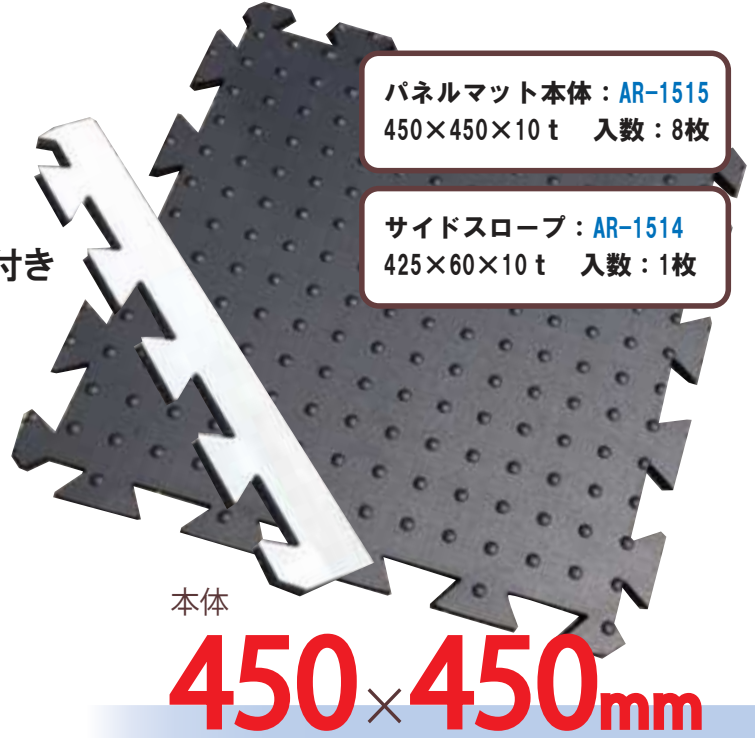

工場内歩行者通路・誘導に最適！！

パネルマット

本体：黒
端部：グレー

ポイント 1 L字やT字、自由に組み合わせ
狭いところもOK

ポイント 2 サイドスロープは**テーパー**付き
段差解消に！

ポイント 3 本体とサイドの色分けで、
通路が**目立ち**ます

ポイント 4 不使用时は解体。
保管場所を問いません！

写真一覧

滑り止め防止の突起拡大

※光の加減でサイドスロープが白く見えますが、実際はグレー色です

取扱店

www.arao.co.jp

検索

発売元 アラオ株式会社 大阪市天王寺区国分町 3-30