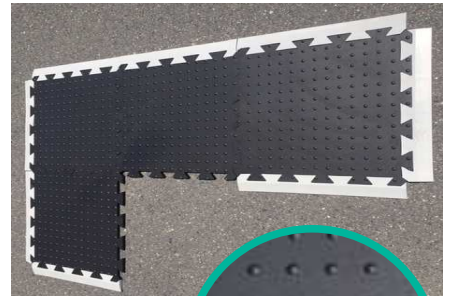

工場内歩行者通路・誘導に最適！！

パネルマット

本体：黒
端部：グレー

ポイント 1 L字やT字、自由に組み合わせ
狭いところもOK

ポイント 2 サイドスロープは**テーパー**付き
段差解消に！

ポイント 3 本体とサイドの色分けで、
通路が**目立ち**ます

ポイント 4 不使用时は解体。
保管場所を問いません！

写真一覧

滑り止め防止の突起拡大

※光の加減でサイドスロープが白く見えますが、実際はグレー色です

取扱店

www.arao.co.jp

検索

発売元 アラオ株式会社 大阪市天王寺区国分町 3-30