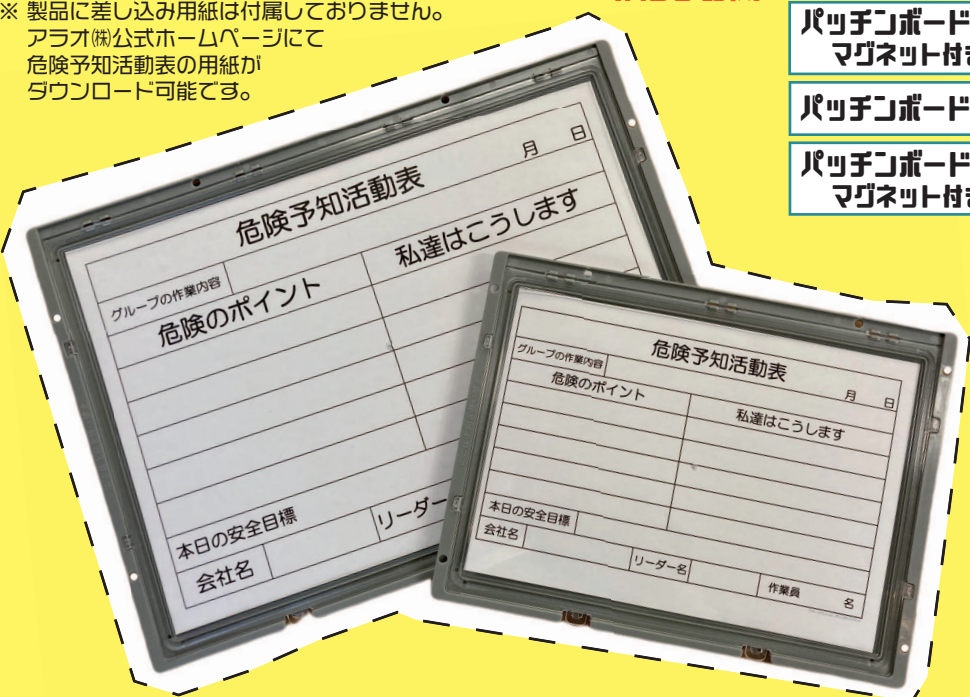

表面にポリカーボネートを使用し耐久性も抜群です！

(ABS比較)

※ 製品に差し込み用紙は付属しておりません。
アラオ(株)公式ホームページにて
危険予知活動表の用紙が
ダウンロード可能です。

商品名	商品コード	外寸	材質
パッチンボードA3	AR-3460	465×344 (A3対応)	本体 ABS
パッチンボードA3 マグネット付き	AR-3463		
パッチンボードA4	AR-3461	342×257 (A4対応)	表面 PC
パッチンボードA4 マグネット付き	AR-3464		

◆ 防水性能 IPX4 適合

6点留めで水の侵入を
しっかりガードします！

◆ タテ・ヨコ兼用で
マルチに活用！

タテ使用は水抜き穴の関係で
方向指定があります。

△ パッチンボード

▽ マグネットボード

商品名	商品コード	外寸(タテ×ヨコ)
マグネットボード A4タテ	AR-3404	375×263
マグネットボード A4ヨコ	AR-3406	288×365
マグネットボード A3	AR-3402	375×475

- ◆ カバーがマグネット式の為、用紙の出し入れが簡単です。
- ◆ ホコリや雨が入りにくい為、屋外での使用に最適です。
- ◆ 軽量の為、持ち運びも便利です。

※裏面マグネット付の W マグネットボードもございます。
詳細はお近くの営業所までお問い合わせください。

【KYボード(紐付き)】 付属用紙：「危険予知活動表」

取扱店

各種 SNS はじめました！ アラオ株式会社 大阪市天王寺区国分町 3-30