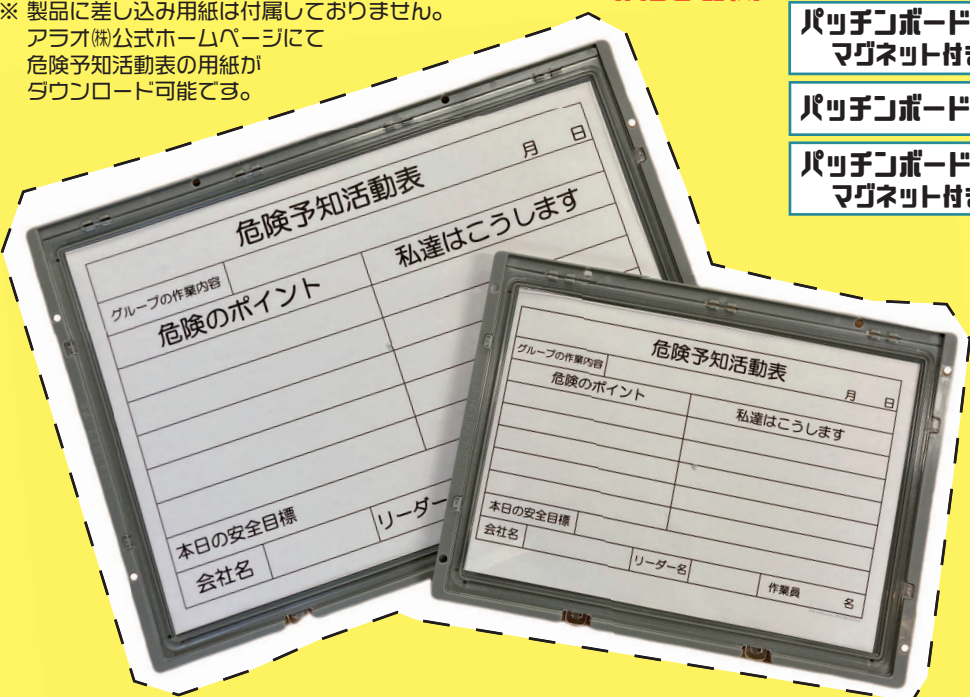

アラオ株式会社公式 Youtube

「あらかちゃんねる」→

www.arao.co.jp

検索

発売元 アラオ株式会社 大阪市天王寺区国分町3-30

表面にポリカーボネートを使用し耐久性も抜群です！

(ABS比較)

※ 製品に差し込み用紙は付属しておりません。
アラオ(株)公式ホームページにて
危険予知活動表の用紙が
ダウンロード可能です。

商品名	商品コード	外寸	材質
パッチンボードA3	AR-3460	465×344 (A3対応)	本体 ABS
パッチンボードA3 マグネット付き	AR-3463		
パッチンボードA4	AR-3461	342×257 (A4対応)	表面 PC
パッチンボードA4 マグネット付き	AR-3464		

◆ 防水性能 IPX4 適合

6点留めで水の侵入を
しっかりガードします！

◆ タテ・ヨコ兼用で
マルチに活用！