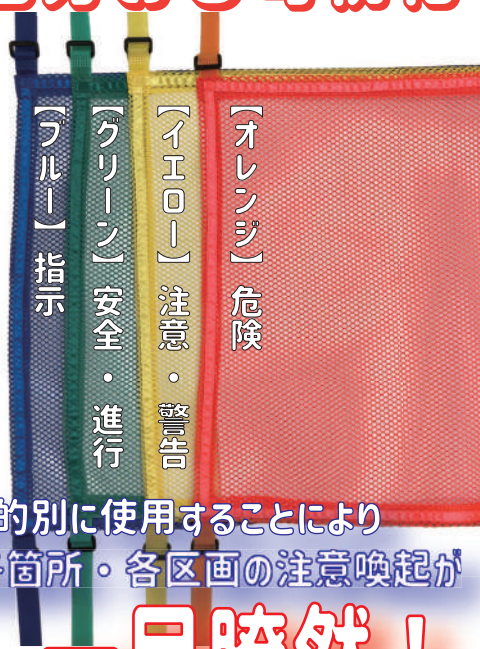

現場に彩りを与え、見えむ化を促進

カラバリ

【材質】ポリエステル
【規格】440w×3,800L
【入数】20枚

単管バリケードをハッキリと認識させることができ、衝突事故を防止できます。

《カラバリ（イエロー）使用》

▼従来はネットをカットし、固定具が必要でしたが…

そんな手間はもう必要なし！

《メッシュフェンス使用》

JIS 安全色で色分けし可視化

単管バリケードの開口部にマジックテープで設置するだけ！

- 品番▶AR-4207 カラバリ（ブルー）
- 品番▶AR-4206 カラバリ（グリーン）
- 品番▶AR-4205 カラバリ（イエロー）
- 品番▶AR-4208 カラバリ（オレンジ）

数量によって
お好みの色で
製作も可能です！
詳細は最寄りの営業所まで
お問い合わせください。

- ◆ 風抜けの良いメッシュ生地を採用。
- ◇ 単管バリケード開口部からの進入防止にも最適。
- ◆ 各メーカーの単管バリケードに適合。
- ◇ 単管の長さに応じて、ハサミ等でカットして設置ができます。

← 1m ごとにカットが可能です。
(固定バンドに沿ってカットしてください。)

4色を目的別に使用することにより
現場内各箇所・各区画の注意喚起が

一目瞭然！

取扱店