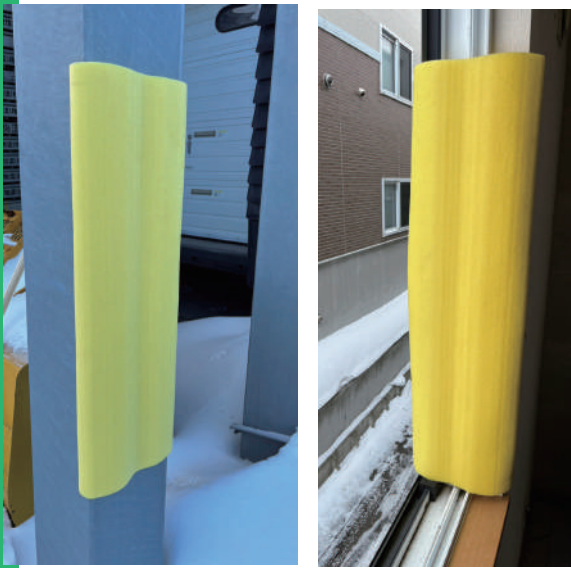

大人気マルチカバーの **超幅広** タイプ!

マルチカバー キング

【品番】 AR-2709

【規格】 10t×100φ×120φ×1,700L

【入数】 20本

【材質】 発泡PE

内側にしっかり
挟み込む形状です!

対応巾
~ 280mm

【~280W】まで対応の超幅広タイプが
大人気のマルチカバーシリーズに新登場!

- 門柱や化粧柱など従来のマルチカバーでは対応出来なかった柱にも対応!
- 開口部や窓枠サッシ、幅広の手摺りの養生にも最適です。
- お好みの長さにカットして使用が可能です。

マルチカバー

・イエロー
AR-2702
・スカイブルー
AR-2708

◆マルチカバー
(イエロー・スカイブルー)
【規格】
9t×68φ×86φ×1,700L
(対応巾: ~120mm)
【入数】 30本