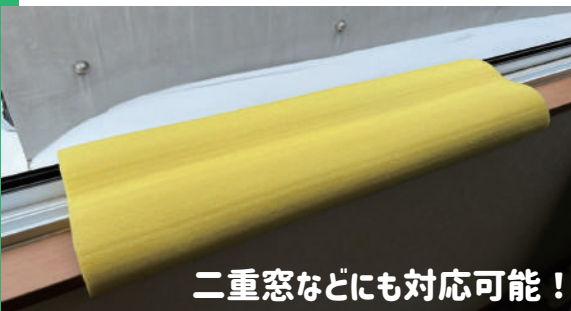

大人気マルチカバーの **超幅広** タイプ!

マルチカバー キング

【品番】 AR-2709

【規格】 10t×100φ×120φ×1,700L

【入数】 20本

【材質】 発泡PE

内側にしっかり
挟み込む形状です!

対応巾
~ 280mm

【~280W】まで対応の超幅広タイプが
大人気のマルチカバーシリーズに新登場!

- 門柱や化粧柱など従来のマルチカバーでは対応出来なかった柱にも対応!
- 開口部や窓枠サッシ、幅広の手摺りの養生にも最適です。
- お好みの長さにカットして使用が可能です。

マルチカバー

・イエロー
AR-2702
・スカイブルー
AR-2708

◆マルチカバー
(イエロー・スカイブルー)
【規格】
9t×68φ×86φ×1,700L
(対応巾: ~120mm)
【入数】 30本