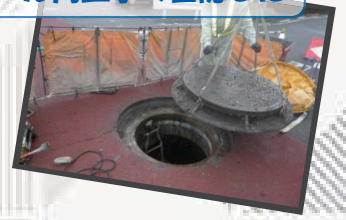

スタンド キューブ

スラブ開口部や
マンホール内工事の目隠しに

取り外しは
つまみを上下させるだけ！
女性1人でも取り扱えます。

コンパクト収納

1) 各枠の取り外しが可能

2面や5面使い等、組み合わせが自由自在！！

2) 枠のすべてをフラットに折り畳める

不使用時の置場に困りません。

3) ピクトグラムで注意喚起

外国人にも一目で直感的に伝わる！

材質：スチール/PVC

規格：1000W×900H

梱包：

2面/セット (AR-4037)

3面/セット (AR-4038)

取扱店