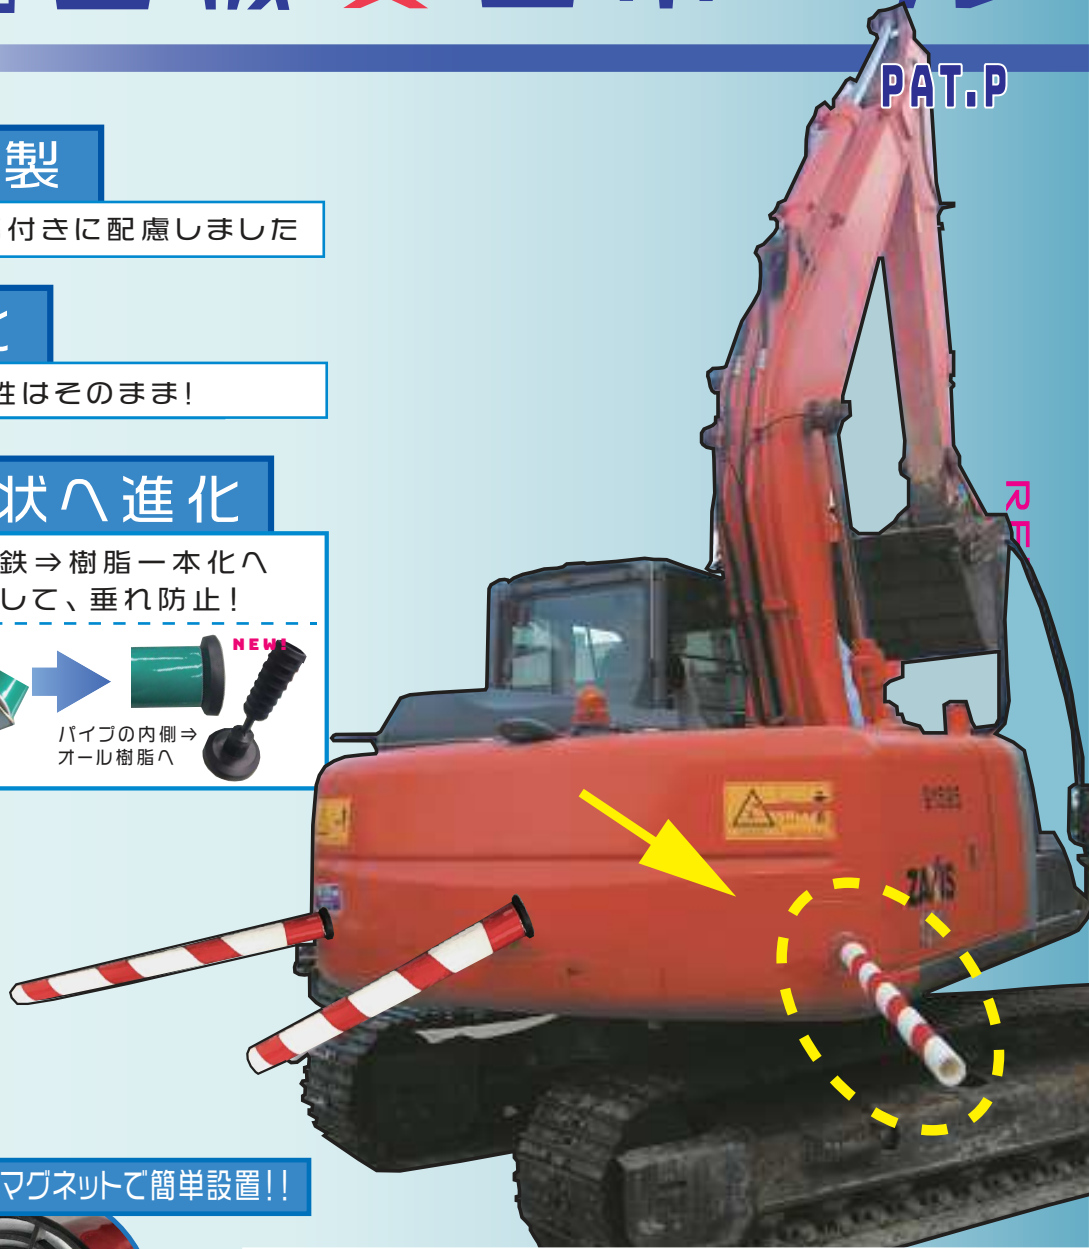

## 垂れない形状へ進化

防振ゴム×鉄⇒樹脂一本化へ  
隙間を無くして、垂れ防止!

RENEWAL

底面マグネットで簡単設置!!

- ベース径:80Φ パイプ径:60Φ 全長:915L
- 入数:10本
- 材質:PE/スチール
- 赤/白:AR-1349
- 緑/白:AR-1351

RENEWAL

取扱店

[www.arao.co.jp](http://www.arao.co.jp)