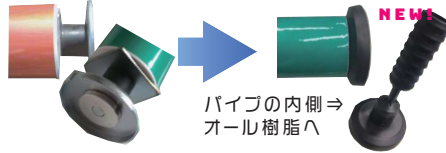

## オール樹脂製

相手側の傷付きに配慮しました

## 垂れない形状へ進化

防振ゴム×鉄⇒樹脂一本化へ  
隙間を無くして、垂れ防止!

RENEWAL

底面マグネットで簡単設置!!

- ベース径:80Φ パイプ径:60Φ 全長:915L
- 入数:10本
- 材質:PE/スチール
- 赤/白:AR-1349
- 緑/白:AR-1351

RENEWAL

取扱店

[www.arao.co.jp](http://www.arao.co.jp)