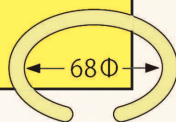

Multi Cover

9t × 68φ × 86φ × 1700L (～ 120mm 対応)

YELLOW

SKY BLUE

支柱を緊結部ごとすっぽり覆えるので、**着脱も簡単!**

スポンジ製品の為、**クッション性抜群**

柱・鴨居・手すり等 あらゆる箇所の養生に最適

入数：30本

10t × 135w × 80H × 1700L (～ 200mm 対応)

MULTI COVER WIDE

取扱店

あらお
ちゃんねる

ARAO
PROMOTION

arao_info