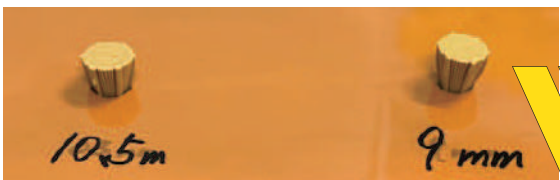

現場での木キリの規格は様々。
9mm・10.5mmはシノ等を用いて
穴を拡張する必要がありました。

◀コンパネ詰栓
中(六角)R

新タイプのコンパネ詰栓 中(六角)Rは
穴拡張の作業は必要なし!

収まりもパッチリ!!!

After

少し押さえ込むだけでテーパー部分が「仮止め」となり
打ち込みがより安全に行えます!

取扱店

あらか
ちゃんねる