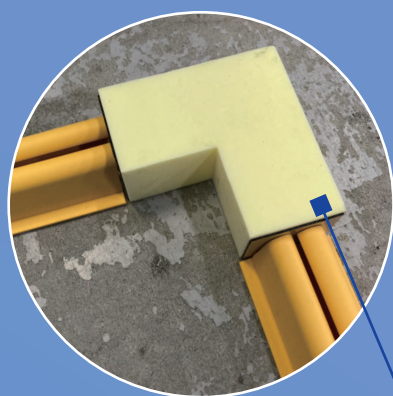

雨水侵入防止材

アクアローズ

アクアローズ
コーナー用

荷揚開口部、階段周辺などに最適！

■ 抜群の施工性

ブチルテープ付きで貼るだけの簡単設置！

※ブチルテープでの貼付の為、設置時はしっかり圧着してください。

■ 機能性に着目

軟質・弾性素材の形状記憶型！
カットも自由自在。

■ 充実した付属品

延長部はジョイントとジョイント用テープ
を使用することで止水力が
大幅アップ！

専用のコーナーパーツが出来ました！

独立発泡 PE で柔軟性があり
コーナー部からの水漏れを
解消します！

使用前に、設置面を
軽く清掃してください。

ジョイント用テープを併用することで
延長部や 角部も漏れずに安心です。

商品名	品番	セット内容	規格	材質	JAN
アクアローズ	AR-4116-1	本体 × 10 本 ジョイント × 5 個 ジョイント用テープ × 10 枚	50w × 33H × 1m 34w × 18H × 100 L 200w × 75 H	PVC 撥水テープ	4580179994981
アクアローズ コーナー用	AR-4222-1	L 型パーツ × 2 個	138 L × 48w × 40H	独立発泡 PE	4580179999269