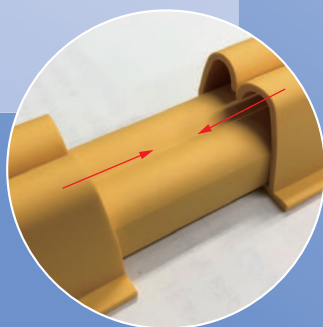

雨水侵入防止材

アクアローズ

アクアローズ
コーナー用

荷揚開口部、階段周辺などに最適！

■ 抜群の施工性

ブチルテープ付きで貼るだけの簡単設置！

※ブチルテープでの貼付の為、設置時はしっかり圧着してください。

■ 機能性に着目

軟質・弾性素材の形状記憶型！
カットも自由自在。

■ 充実した付属品

延長部はジョイントとジョイント用テープ
を使用することで止水力が
大幅アップ！

専用のコーナーパーツが出来ました！

独立発泡 PE で柔軟性があり
コーナー部からの水漏れを
解消します！

使用前に、設置面を
軽く清掃してください。

ジョイント用テープを併用することで
延長部や 角部も漏れずに安心です。

商品名	品番	セット内容	規格	材質	JAN
アクアローズ	AR-4116-1	本体 × 10 本 ジョイント × 5 個 ジョイント用テープ × 10 枚	50w × 33H × 1m 34w × 18H × 100 L 200w × 75 H	PVC 撥水テープ	4580179994981
アクアローズ コーナー用	AR-4222-1	L 型パーツ × 2 個	138 L × 48w × 40H	独立発泡 PE	4580179999269