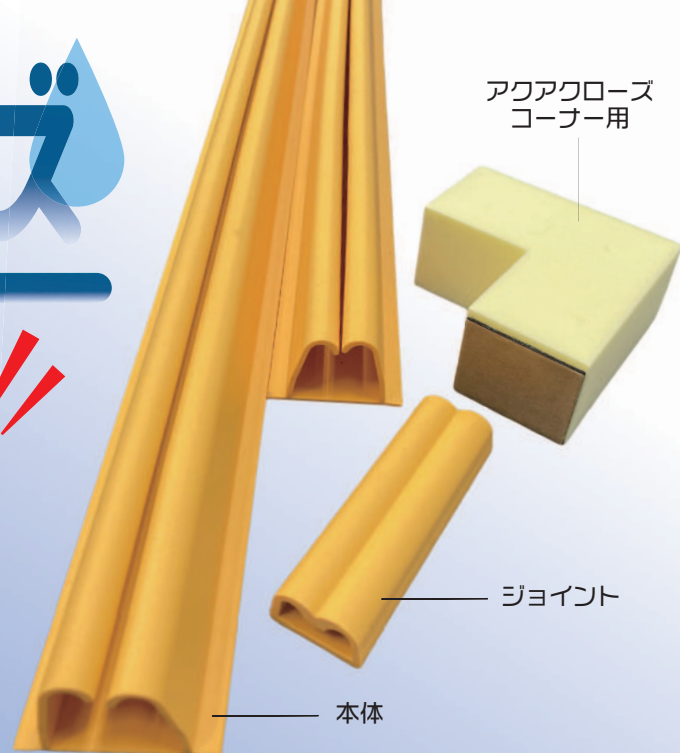

雨水侵入防止材

アクアローズ

アクアローズ
コーナー用

荷揚開口部、階段周辺などに最適！

■ 抜群の施工性

ブチルテープ付きで貼るだけの簡単設置！

※ブチルテープでの貼付の為、設置時はしっかり圧着してください。

■ 機能性に着目

軟質・弾性素材の形状記憶型！
カットも自由自在。

■ 充実した付属品

延長部はジョイントとジョイント用テープ
を使用することで止水力が
大幅アップ！

専用のコーナーパーツが出来ました！

独立発泡 PE で柔軟性があり
コーナー部からの水漏れを
解消します！

使用前に、設置面を
軽く清掃してください。

ジョイント用テープを併用することで
延長部や 角部も漏れずに安心です。

商品名	品番	セット内容	規格	材質	JAN
アクアローズ	AR-4116-1	本体 × 10 本 ジョイント × 5 個 ジョイント用テープ × 10 枚	50w × 33H × 1m 34w × 18H × 100 L 200w × 75 H	PVC 撥水テープ	4580179994981
アクアローズ コーナー用	AR-4222-1	L 型パーツ × 2 個	138 L × 48w × 40H	独立発泡 PE	4580179999269