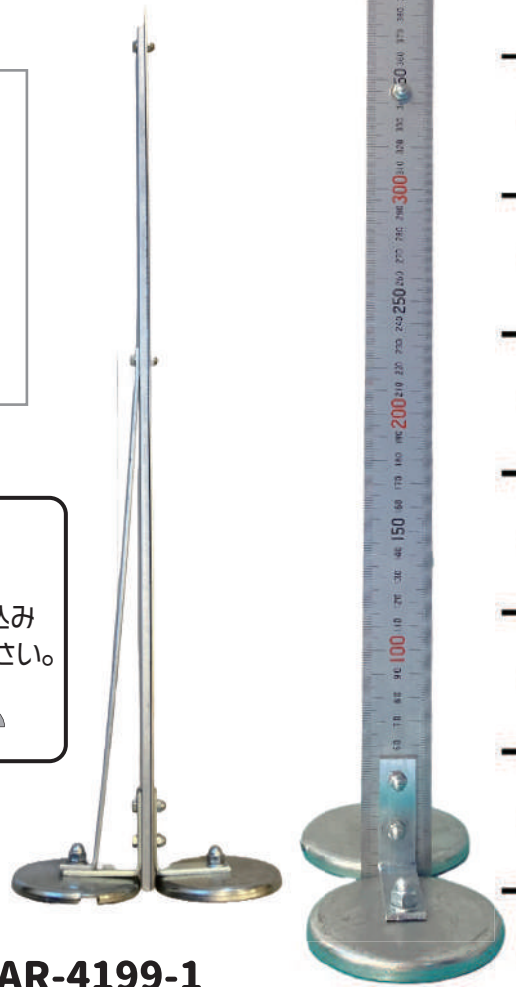

マグのスケール

- ◆ 鉄骨等のレベルを計る
マグネット付きスケールです。
- ◆ セットするだけの簡単装着です。
- ◆ 強力磁石で
ズレの心配がありません。

定規サイズ
60cm

使用方法

01

鉄骨部に
マグのスケ
を取り付け

02

建入れ直し

定規をトランシット
などで確認

03

定規移設

(転用可能)

※ご使用の際は落下防止処理を行ってください。

底部マグネット

取り外しにくい時は
土台側部にある差込穴に
マイナスドライバー等を差込み
テコの原理で取り外してください。

定規 30cm ver もあります！

マグのスケ

品番：AR-4111
JAN：458017999
規格：台座 63Φ×1ヶ
定規 /30cm(JIS 規格)

品番：AR-4199-1

JAN：4580179999252

規格：台座 63Φ×2ヶ

定規 /60cm (JIS 規格)

※ネオジウム磁石を使用しており 磁石が強く、取り付けの際にケガをする恐れがあります。
取り付けの際は十分にご注意ください。

取扱店