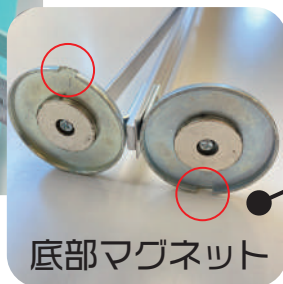

マグのスケール

- ◆ 鉄骨等のレベルを計る
マグネット付きスケールです。
- ◆ セットするだけの簡単装着です。
- ◆ 強力磁石で
ズレの心配がありません。

定規サイズ
60cm

使用方法

01

鉄骨部に
マグのスケ
を取り付け

02

建入れ直し

定規をトランシット
などで確認

03

定規移設

(転用可能)

※ご使用の際は落下防止処理を行ってください。

底部マグネット

取り外しにくい時は
土台側部にある差込穴に
マイナスドライバー等を差込み
テコの原理で取り外してください。

定規 30cm ver もあります！

マグのスケ

品番：AR-4111
JAN：458017999
規格：台座 63Φ×1ヶ
定規 /30cm(JIS 規格)

品番：AR-4199-1

JAN：4580179999252

規格：台座 63Φ×2ヶ

定規 /60cm (JIS 規格)

※ネオジウム磁石を使用しており 磁石が強く、取り付けの際にケガをする恐れがあります。
取り付けの際は十分にご注意ください。

取扱店