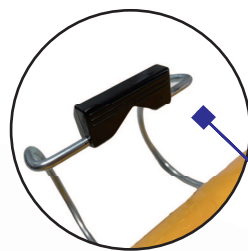

強度とホールド感は維持！開閉が圧倒的にしやすくなりました！

パチッ！ とホールドして
バネはずれ防止！

Point.01
スライダー付！

- ◆シノ不要！
- ◆脱着が容易になり
施工効率 UP！

Point.02

出っ張りのない
落とし込み形状

◆手による脱着が可能！

耐寒用樹脂を使用しているため、寒い地域でも安心です！

材質：PP
入数：120 個
規格：48.6φ単管用

あらゆるシート類の完全固定に最適！

パッチコ
クリップ
48.6φ
Type2

Instagram

ARAO-PROMOTION

アラオ株式会社公式 Youtube
「あらおちゃんねる」 →

取扱店

www.arao.co.jp