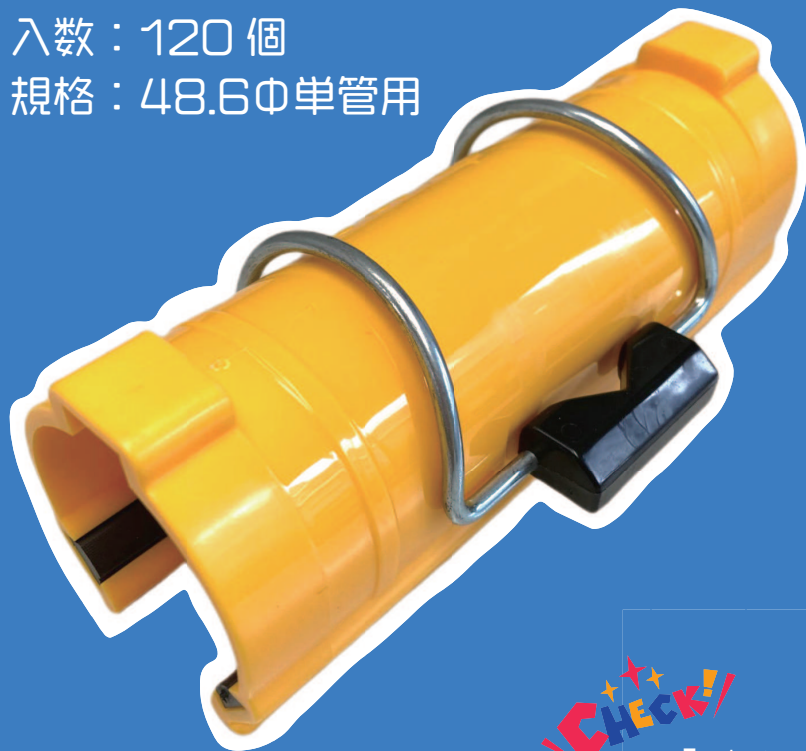

強度とホールド感は維持！開閉が圧倒的にしやすくなりました！

パチッ！ とホールドして
バネはずれ防止！

Point.01
スライダー付！

- ◆シノ不要！
- ◆脱着が容易になり
施工効率 UP！

Point.02

出っ張りのない
落とし込み形状

◆手による脱着が可能！

耐寒用樹脂を使用しているため、寒い地域でも安心です！

材質：PP
入数：120 個
規格：48.6φ単管用

あらゆるシート類の完全固定に最適！

パッチコ
クリップ
48.6φ
Type2

Instagram

ARAO-PROMOTION

アラオ株式会社公式 Youtube
「あらおちゃんねる」 →

取扱店

www.arao.co.jp