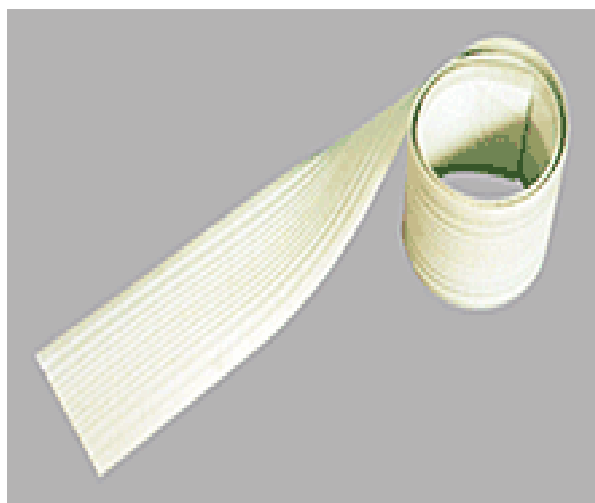

仮設停止線

- 簡単に設置が可能
- 移動もラクラクです

【規格】

10t × 190w × 2300L

白色 4巻入

- 重量タイプなので風の強い場所でも安心。

- 黒・白ゴムの一体成型で白ゴムが剥れません

【規格】