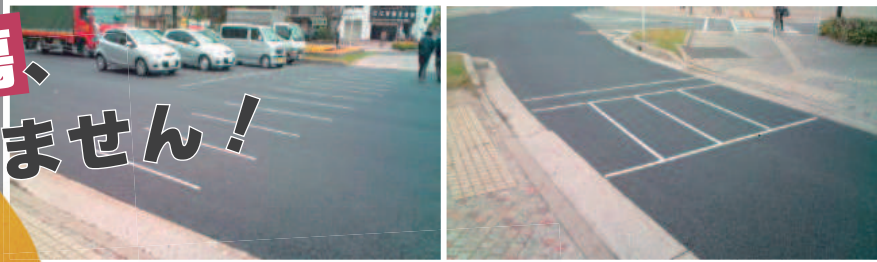

**糊残り・路面損傷、
ほとんどありません！**

カットラインR

手でカット可能

品番	規格	色	入数
AR-1126	50w×45m	白	10巻
AR-1127	150w×45m		2巻
AR-1128	50w×45m	黄	10巻
AR-1129	150w×45m		2巻

カットライン

道路舗装直後や、短期間の仮ラインに最適

使用期間目安

3週間

※路面状況によります

区画線等の
一時的な
目隠しに

カットライン 黒

リケイ紙を剥がすだけ
簡単設置

品番	規格	色	入数
AR-1120	200w×50m	黒	2巻

あらか
ちゃんねる

ARAO
PROMOTION

LINE arao_info