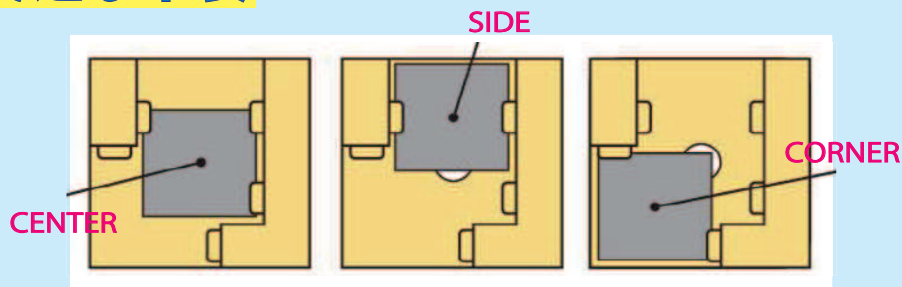

ULTRA WIDE BASE

ウルトラ ワイドベース

LINE UP

- 01 セットが簡単な **スライド式**
- 02 センター/カド/サイド部の **三箇所**に1枚でベースセット可能
- 03 掘際ギリギリでも使えるので、**裏返し不要**

2tの強度試験クリア！
安心してお使いいただけます。

イエロー	120角	AR-2248	入数 40枚
	140角	AR-2247	
グレー	120角	AR-2276	
	140角	AR-2275	
ブラック	140角	AR-2278	