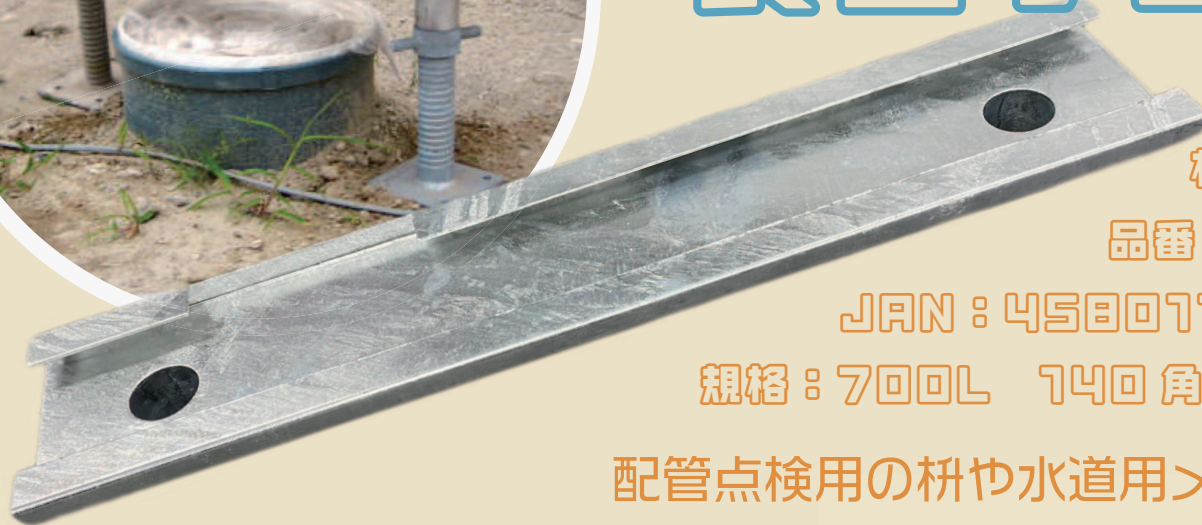

ジャッキの端部しか掛からない場合に使用して
ジャッキの安定を図ります！

規格：350L 140角/120角兼用

JAN：4580179997906

品番：AR-2317

材質：スチール

入数：4枚

段差養生プレート

桁避け養生プレート

入数：2枚

材質：スチール

品番：AR-2315

JAN：4580179997913

規格：700L 140角/120角兼用

配管点検用の桁や水道用メーターなどの
点検蓋を避けて足場を組むことができます！

切り欠けがあるため
設置後でもジャッキベースを
差し込めます！

取扱店