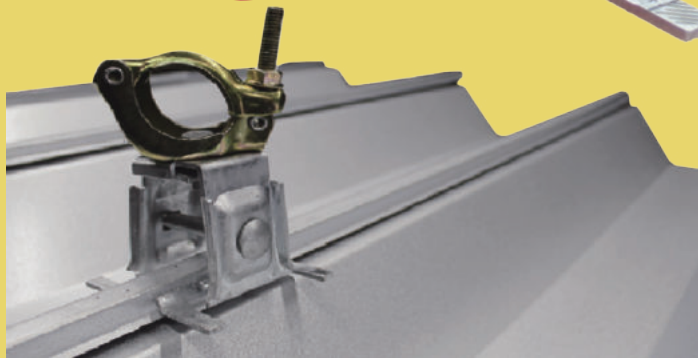

折板屋根からの足場つなぎに!!

足場用品

ルーフクランプ

AR-2325 意匠登録出願中

コレ、いいね!!
イージーコネクター・シリーズ
はさんで、つなぐ、完成。

可動式

- ★設置面を傷つけない
- ★置いて締めるだけ
- ★多用途に使える
- ★各種ハゼ折板対応
- ★繰り返し使える

寸法図

規格

クランプ部:兼用クランプ(Φ48.6・Φ42.7)
把持金具:高耐食鋼板(溶融亜鉛メッキ)
板厚3.2mm

総重量

800g/個

入数

1ケース/20個(16kg)