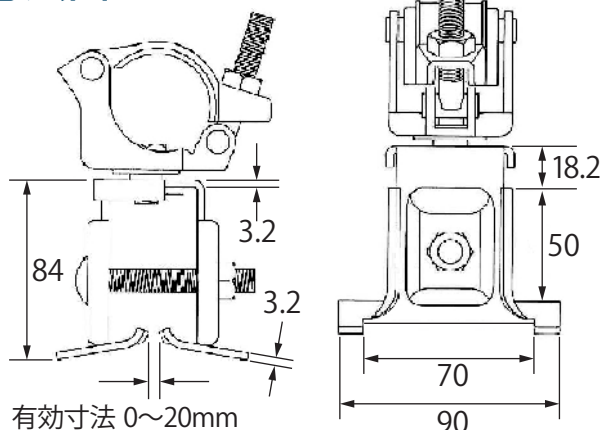

折板屋根からの足場つなぎに!!

足場用品

ルーフクランプ

AR-2325 意匠登録出願中

コレ、いいね!!
イージーコネクター・シリーズ
はさんで、つなぐ、完成。

可動式

- ★設置面を傷つけない
- ★置いて締めるだけ
- ★多用途に使える
- ★各種ハゼ折板対応
- ★繰り返し使える

寸法図

規格

クランプ部:兼用クランプ(Φ48.6・Φ42.7)
把持金具:高耐食鋼板(溶融亜鉛メッキ)
板厚3.2mm

総重量

800g/個

入数

1ケース/20個(16kg)