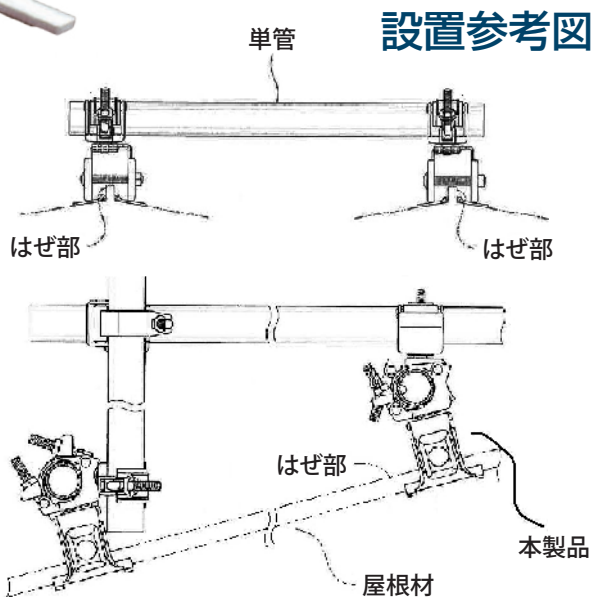

折板屋根からの足場つなぎに!!

足場用品

ルーフクランプ

AR-2325 意匠登録出願中

コレ、いいね!!
イージーコネクター・シリーズ
はさんで、つなぐ、完成。

可動式

- ★設置面を傷つけない
- ★置いて締めるだけ
- ★多用途に使える
- ★各種ハゼ折板対応
- ★繰り返し使える

寸法図

規格

クランプ部:兼用クランプ(Φ48.6・Φ42.7)
把持金具:高耐食鋼板(溶融亜鉛メッキ)
板厚3.2mm

総重量

800g/個

入数

1ケース/20個(16kg)