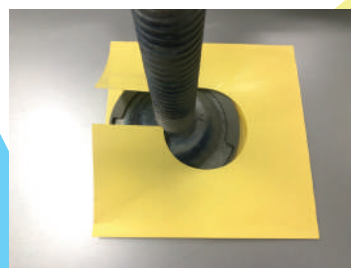

壁当てジャッキに装着するだけ！
ジャッキへの塗料の付着を防ぎます！

ジャッキ ペーパー

【品番】 AR-2289
【JAN】 4580179998903
【規格】 220×220
【材質】 上質紙 + 表面 PE 加工
【入数】 100 枚入 × 10 袋

- ◆ 壁当て時に
外壁塗装のはがれを防ぎ
再塗装の手間を省きます！
- ◆ 塗料を弾く特殊加工で
汚れに強く
使いまわしが可能です！

一緒に
いかがですか？
ジャッキペーパーは
養生材と併用して
ご使用ください。

- ・ AR-2285 ジャッキパット (L)
- ・ AR-2251 ラバーベース大
- ・ AR-2287 ジャッキパット (S)
- ・ AR-2255 ラバーベース小

【設置手順】 ジャッキパットやラバーベースなど壁当てジャッキ用の養生材の上から使用してください。

01.
ラバーベースやジャッキパット等を
装着したジャッキと、本製品の
ジャッキペーパーを用意。

02.
ジャッキペーパーの切れ目がある
部分からジャッキを差し込む。