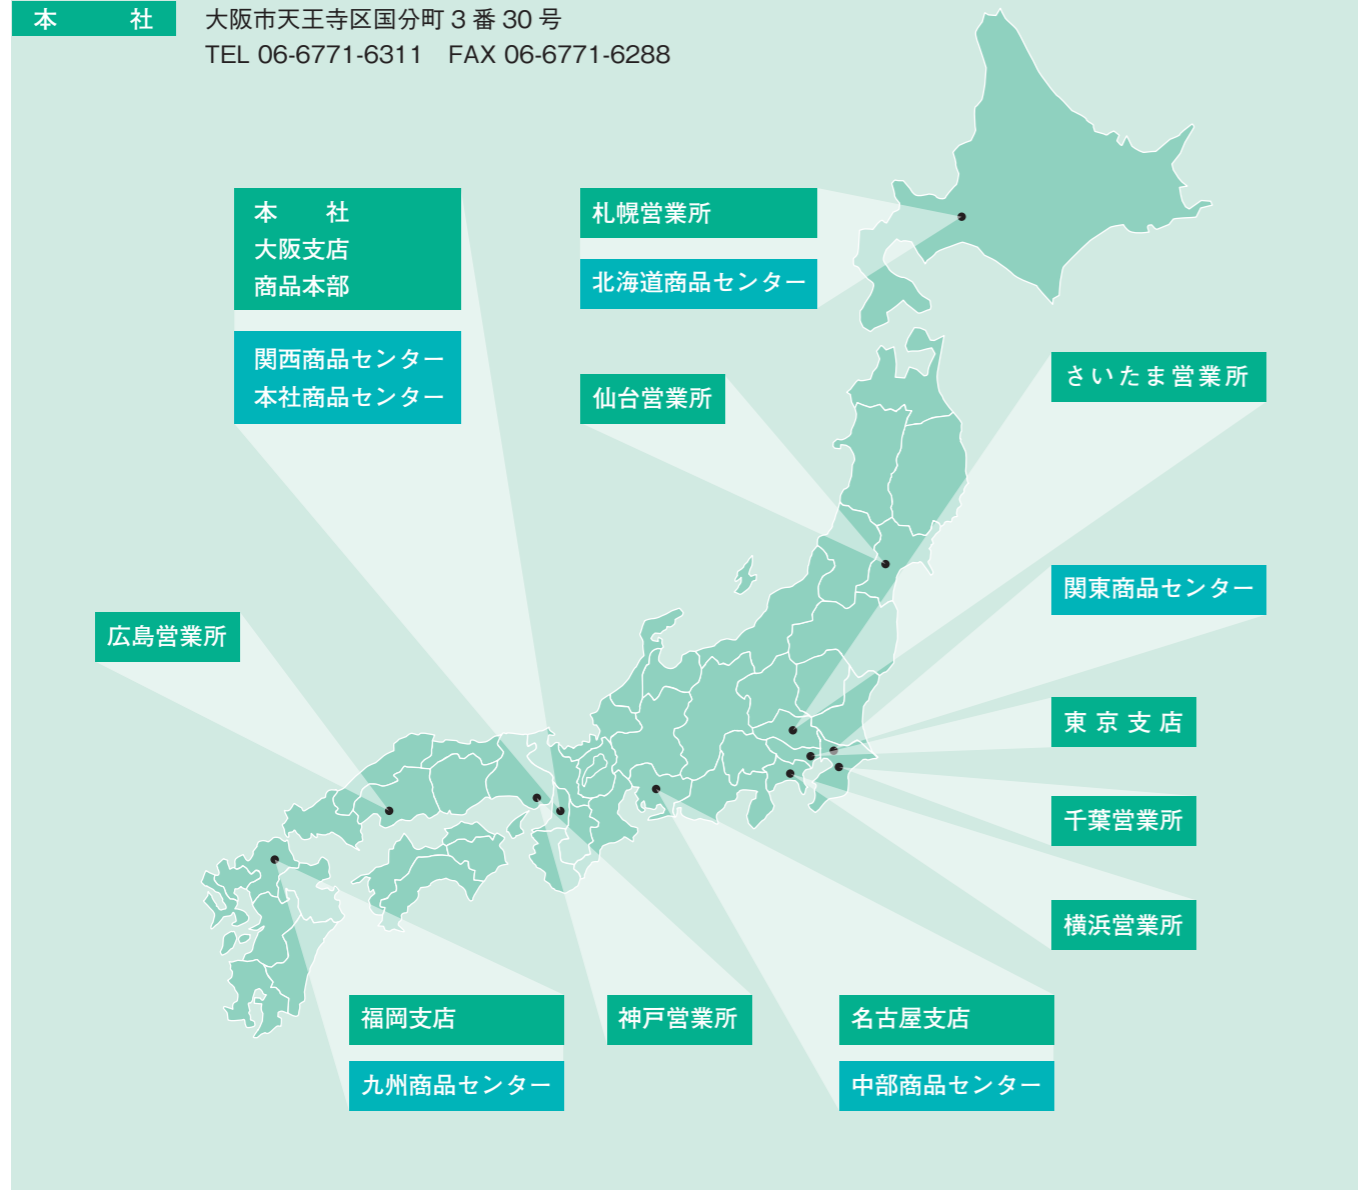

# 全国ネットワークで 安心・安全をお届けします!

本社 大阪市天王寺区国分町 3 番 30 号  
TEL 06-6771-6311 FAX 06-6771-6288

商品の紹介動画・使用方法・最新情報などはコチラをご覧ください!

公式サイト

YouTube「あらおちゃんねる」

メルマガ (工場・設備)

Instagram

LINE