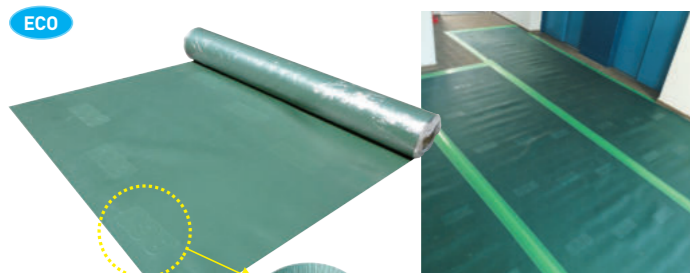

床養生・すべり止め

エコB山マット

- ●再生材使用のエコマーク認定商品で、現場のイメージアップが図れます!(ecoの文字入り)
- ●従来のゴム製に比べて重量が50%もダウンしているため、作業性がアップします。(当社比)
- ●樹脂の性質により、色飛びや劣化が少なく、再利用やリースにも適しています。

■すべり抵抗係数

状態	乾燥	湿潤
平均値	0.62	0.69

名称	品番	規格	色	材質/重量
エコB山マット	タテ筋	AR-1554	グリーン	再生樹脂/20kg
	ヨコ筋	AR-1556