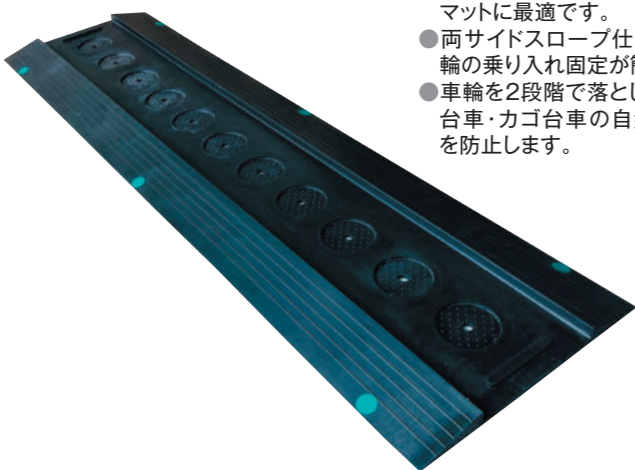

キャスターピット

- ●台車・カゴ車の仮置き停止マットに最適です。
- ●両サイドスロープ仕様で車輪の乗り入れ固定が簡単に!
- ●車輪を2段階で落とし込み、台車・カゴ台車の自然暴走を防止します。

名称	品番	規格	重量	材質	入数
キャスターピット	AR-1519	280w×1,000L	3.2kg	SBR・NR混合材	1枚
キャスターピット用汚染防止シート	AR-1517	280w×1,005L		非移行性塩ビ	20枚

※付属品: 反射シール(緑)6枚