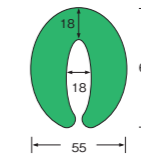

名称	品番	規格	色	入数
H鋼フランジガード	AR-0755	1m	グリーン	50本