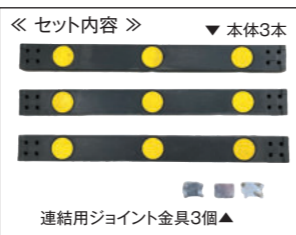

カートブロック

NEW

- ●置くだけで台車・カゴ車の自然暴走をストップします。
- ●使用状況に応じて形状の変更が可能です。
- ●消火器まわりの衝突対策、支柱や円柱の保護にもおすすめです。

≪ セット内容 ≫ ▼ 本体3本
連結用ジョイント金具3個▲