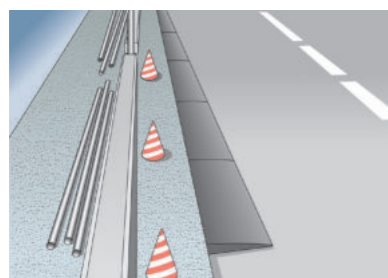

名称	品番	規格	材質	重量	入数
エコラインスロープ	AR-4027	55×450×1,000	再生ゴム	17.5kg	2枚

付属品: 連結金具×2個