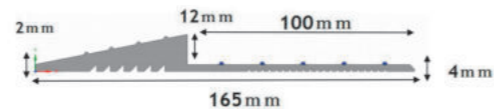

YouTube で設置動画をCHECK!!

名称	品番	規格	入数
ワンツースロープ	AR-1518	165mm×1,000mm	8本