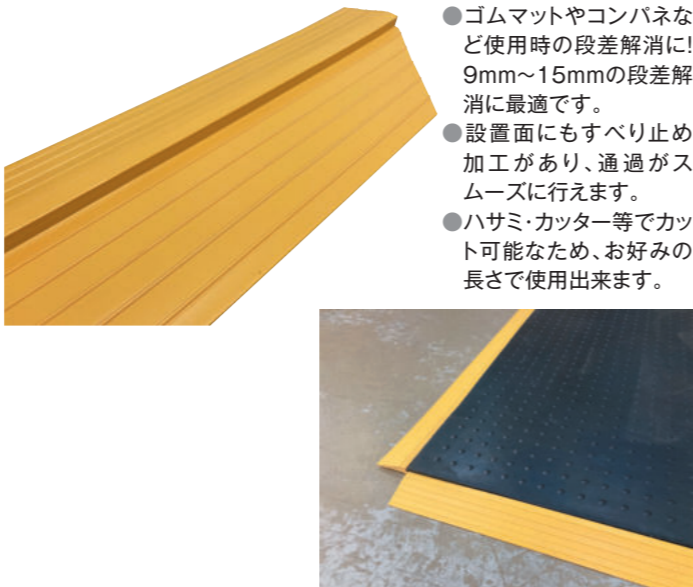

ワンツースロープ

- ●ゴムマットやコンパネなど使用時の段差解消に! 9mm~15mmの段差解消に最適です。
- ●設置面にもすべり止め加工があり、通過がスムーズに行えます。
- ●ハサミ・カッター等でカット可能なため、お好みの長さで使用出来ます。

YouTube で設置動画をCHECK!!

名称	品番	規格	入数
ワンツースロープ	AR-1518	165mm×1,000mm	8本