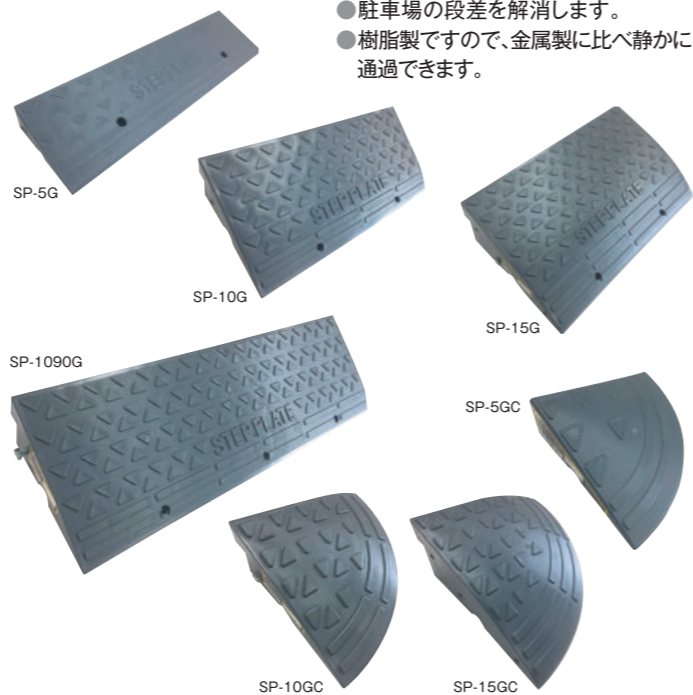

ステッププレート

- ●駐車場の段差を解消します。
- ●樹脂製ですので、金属製に比べ静かに通過できます。

名称	品番	規格	入数
ステッププレート 本体	AR-4093	SP-5G 50×153×600(900g)	10枚
	AR-4090	SP-10G 102×275×605(3030g)	6枚
	AR-4091	SP-1090G 102×275×900(4030g)	6枚
	AR-4095	SP-15G 152×360×605(5990g)	4枚
ステッププレート コーナー	AR-4094	SP-5GC 50×153×153(160g)	6枚
	AR-4092	SP-10GC 102×275×275(1020g)	6枚
	AR-4096	SP-15GC 152×360×360(2250g)	4枚