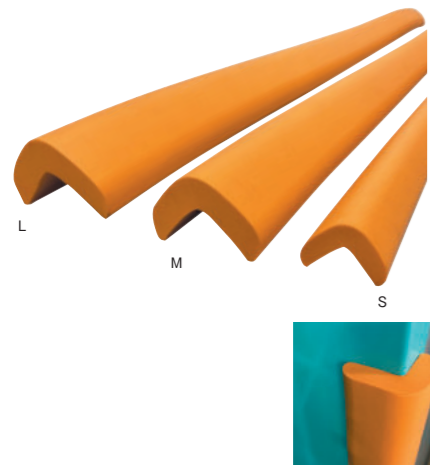

緩衝材

L型クッション

- ●L型形状で出隅等さまざまな箇所の養生に最適です。(屋内での使用を想定しております。)
- ●ご自身でクッション本体へ両面テープを貼り付け、ご希望の箇所へ設置してください。
- ●ハサミ・カッター等でカット可能なため、お好みの長さで使用できます。

名称	品番	規格	厚み	入数
L型クッション	S	AR-0846	19mm×19mm×900mm	6t 40本
	M	AR-0847	32mm×32mm×900mm	10t 20本
	L	AR-0848	41mm×41mm×900mm	13t 20本

材質:発泡NBR 付属品:各サイズ貼り付け用の両面テープ2枚

マルチカバー(養生用)

- ●柱・鴨居・手すり等あらゆる箇所の養生に最適です。
- ●スポンジ製品の為、クッション性抜群。人にも物にも優しくガードします。

名称	品番	規格	色	入数
マルチカバー	AR-2702	9t×68φ×86φ×1,700L	黄	30本
	AR-2708	対応巾~120mm	スカイブルー