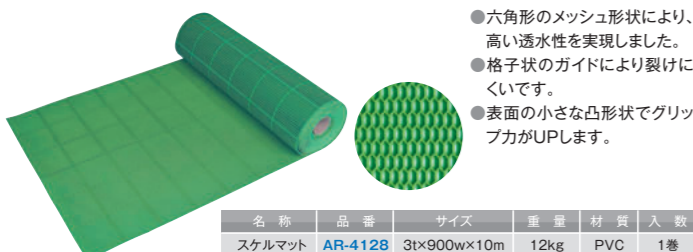

スケルマット

- ●六角形のメッシュ形状により、高い透水性を実現しました。
- ●格子状のガイドにより裂けにくいです。
- ●表面の小さな凸形状でグリップ力がUPします。

名称	品番	規格	色	材質/重量
筋入りゴムマット タテ筋	AR-1543	3t×1m×20m巻	表緑 裏黒	ゴム製/80kg
筋入りゴムマット ヨコ筋	AR-1545	3t×1m×10m巻		

名称	品番	サイズ	重量	材質	入数
スケルマット	AR-4128	3t×900w×10m	12kg	PVC	1巻