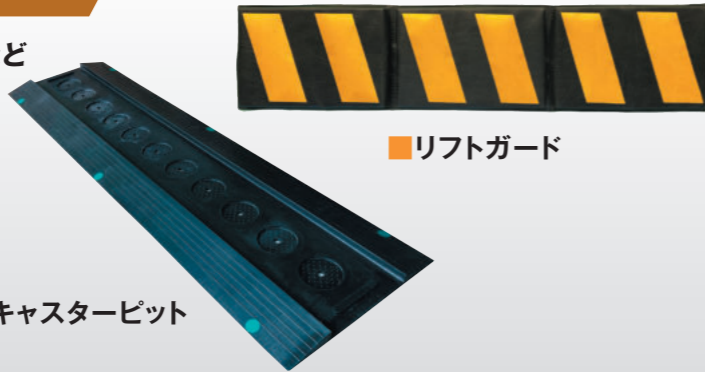

“安心” “安全” “便利”を提供する、 商品開発メーカー

以下のカテゴリーの商品を取り扱っております

車両関連

台車・フォークリフト・トラックなど
車両に関連した商品一覧です

■ リフトガード

■ キャスタービット

- ガイドポール
- カーストッパー
- カートブロック
- キャスタービット
- 減速くん
- タイヤストッパーLED+
- パーキングストップ80・
  パーキングストップ100
- パーキングラバー
- リフトガード

詳しくは 4-5ページ

表示・掲示物・注意喚起

このアイテムを活用することで
「見える化」を実現できます

- エコマグネットボード
- カラーバリ
- カラーフルコーン・
  コーンパー・コーンベット・
  ツートンコーン
- キケンテープ
- キングコーン
- 重機安全ポール・重機安全プレート
- 単管サインボード
- 単管垂れ幕カバー
- パッチンスタンド(マグネット式)
- パッチンボード
- 反射トラテープ
- プラスチックチェーン
- マグネットサインボードtype3
- マグネットボード(KYボード)
- マルチサインボードtype3
- WBハンガー

詳しくは 6-7ページ