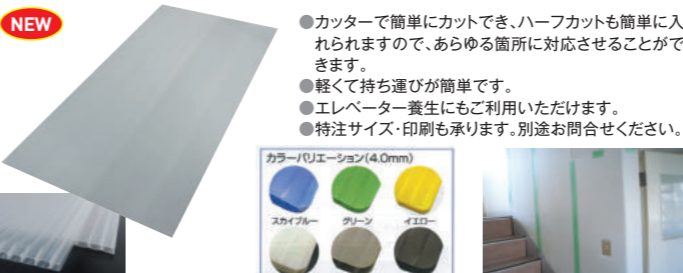

ブラベニ®

- ●カッターで簡単にカットでき、ハーフカットも簡単に出来ます。
- ●軽くて持ち運びが簡単です。
- ●エレベーター養生にもご利用いただけます。
- ●特注サイズ・印刷も承ります。別途お問合せください。

名称	品番	厚み×幅×長さ	材質	色	入数
ブラベニ® 2.5	AR-9971	2.5mm×910mm×1,820mm	ポリプロピレン	ナチュラル	20枚
ブラベニ® 3.0	AR-9972	3mm×910mm×1,820mm		ナチュラル	
	AR-9973			スカイブルー	
ブラベニ® 4.0	AR-9974	4mm×910mm×1,820mm	ポリプロピレン	ブラック	10枚
	AR-9975			ホワイト	
	AR-9976			イエロー	
	AR-9977			グレー	
	AR-9978			グリーン	
ブラベニ® 5.0	AR-9980	5mm×910mm×1,820mm		ナチュラル	
ブラベニ® 6.0	AR-9981	6mm×910mm×1,820mm