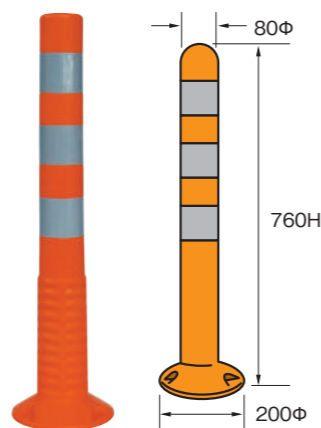

ガイドポール

2tトラックにて試験

名称	品番	規格	材質	入数
ガイドポール	AR-1330	200φ(ベース径) 80φ(ポール径) 760H(高さ)	ポリウレタン	15本