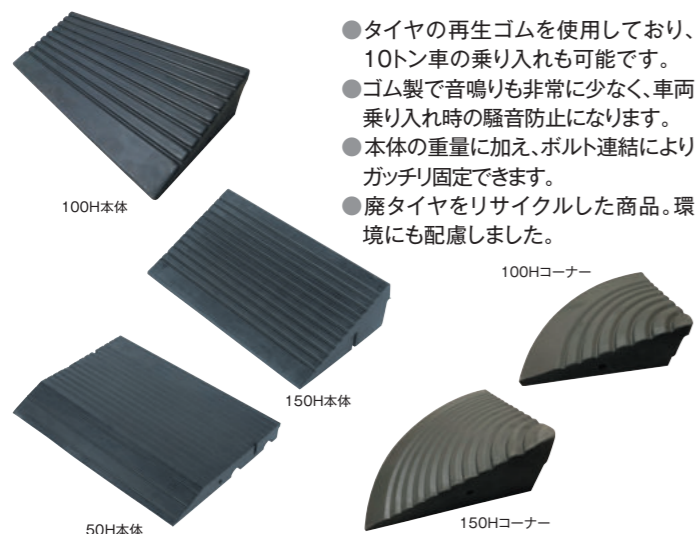

のりいれ隊(段差解消ゴムスロープ)

- ●タイヤの再生ゴムを使用しており、10トン車の乗り入れも可能です。
- ●ゴム製で音鳴りも非常に少なく、車両乗り入れ時の騒音防止になります。
- ●本体の重量に加え、ボルト連結によりガッチリ固定できます。
- ●廃タイヤをリサイクルした商品。環境にも配慮しました。

組み合わせにより、お好みの幅にセットできます。
本体サイズ W600mm×D250mm×H95mm
全幅3500mm
例: 本体5枚+コーナー2枚 全幅3500mm

※200H用連絡金具は別売り
注意 200Hでの使用は車高の高い大型車の乗り入れを想定しているため、普通車の乗り入れは車体を傷つける恐れがあります。

名称	品番	規格	入数
100H本体	AR-4080	95×250×600(8kg)	2枚(接続ボルト付)
100Hコーナー用	AR-4084	95×250×250(2kg)	2枚(接続ボルト付)
150H本体	AR-4082	145×330×600(17kg)	2枚(接続ボルト付)
150Hコーナー用	AR-4385	145×330×330(5kg)	2枚(接続ボルト付)
50H本体	AR-4081	50×420×600(12kg)	2枚(接続ボルト付)

※50Hは本体のみ。