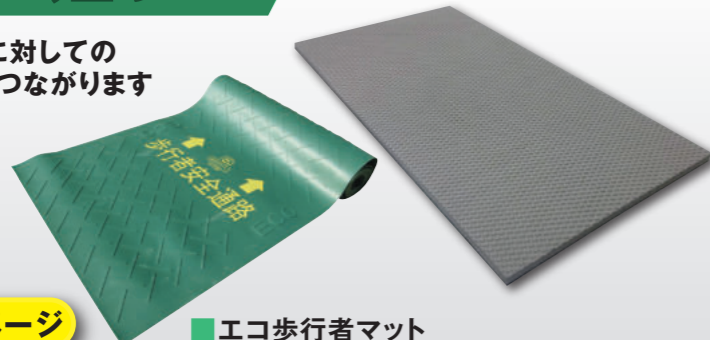

床養生・すべり止め

従業員・関係者に対しての
労働災害軽減につながります

■ エコ歩行者マット

■ 疲労軽減マット

- エコ点字パネル(再生エラストマー樹脂使用)
- エコ歩行者マット・歩行者マットホルダー
- エコB山マット
- スケルマット
- 筋入りゴムマット(B山マット)
- スリッパガードZ8
- ノンスリップマグシート
- ノンスリップ養生シート
- 疲労軽減マット・疲労軽減マット スロープ
- プラベニ®
- ベストボード®
- ホールマット
- ワンツーマット

詳しくは 8-9ページ