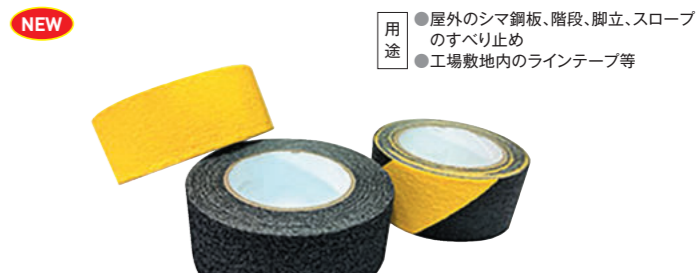

スリッガードZ8

- ●屋外のシマ鋼板、階段、脚立、スロープのすべり止め
- ●工場敷地内のラインテープ等

名称	品番	厚み×幅×長さ	材質	色	入数
スリッガードZ8	AR-9940	1.4mm×50mm×5m	サンド材+アルミ箔	黒	18巻
	AR-9956			黄	
	AR-9957			トラ	

※テープは全て個包装されています。