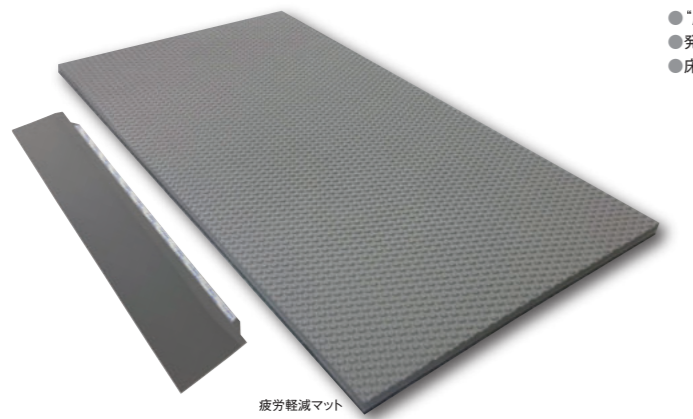

疲労軽減マット・疲労軽減マット スロープ

- ●“脱ゴム”によりほぼニオイがしません。
- ●発泡3層構造が足腰への負担をやさしく軽減。
- ●床からの冷えを軽減します。

名称	品番	規格	材質	重量	入数
疲労軽減マット	AR-1509	18t×500×1000	EVA/ウレタン		1枚
疲労軽減マット スロープ	AR-1510	幅500×奥行100	PEフォーム		1本(固定テープ付き)