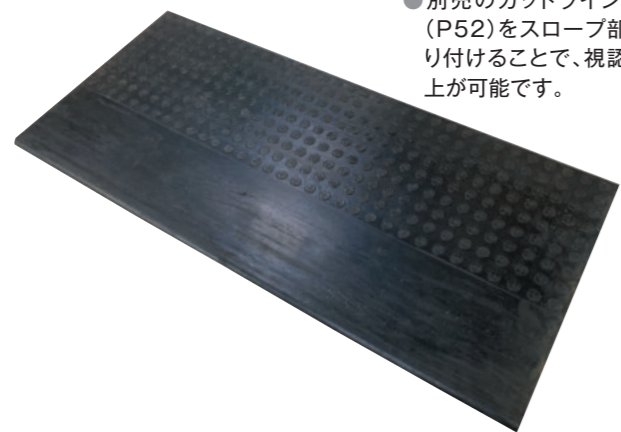

エコラインスロープ

- ●アスファルト舗装工事や僅かな段差の使用に最適です。
- ●別売のカットライン150W(P52)をスロープ部分に貼り付けることで、視認性の向上が可能です。