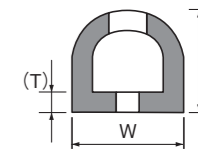

名称	型番	品番	規格
カーストッパー	CSD-0055	AR-9901	W50×H50×T10×L3000
	CSD-0077	AR-9903	W70×H70×T15×L3000
	CSD-0110	AR-9904	W100×H100×T18×L3000
	CSD-0110(L)	AR-9905	
	CSD-0135	AR-9906	W150×H130×T20×L2000
	CSD-0135(L)	AR-9907	

※当板つき、(L): 黄ライン入り

減速くん

NEW

- ●商業施設内の敷地や駐車場で速度超過運転の抑制や、一時停止の呼びかけに効果的です。
- ●廃タイヤを利用したリサイクル製品で地球にやさしく、耐久性、視認性にも優れています。
- ●通過時の騒音も最低限に抑えることができます。