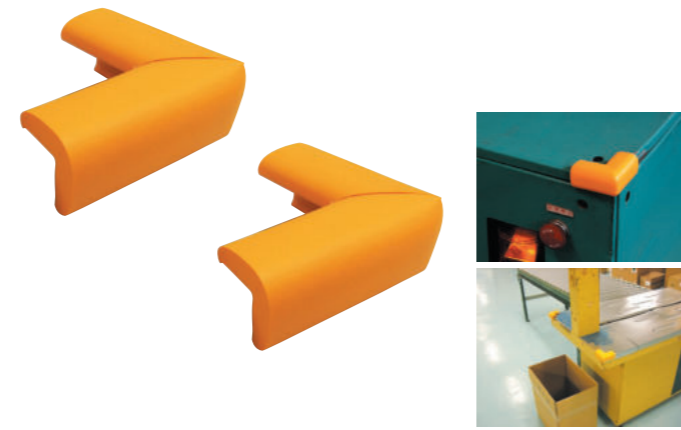

コーナーガードV型

名称	品番	タテ×ヨコ×高さ×厚み	入数
コーナーガードV型	AR-5016	S 50mm×50mm×22mm×6mm	2個/パック ×20袋
	AR-5017	M 67mm×67mm×34mm×12mm	
	AR-5018	L 67mm×67mm×44mm×16mm	

パイプガード(反射式)

- ●複雑な形状部分に適した衝撃吸収材です。
- ●ポリエチレン樹脂製で自重が軽いので作業性が良く、カッター等で簡単にカットできます。

名称	品番	規格	色	入数
パイプガード(反射式)	AR-0761	50φ×68φ×1,000L	黄/黒	30本
	AR-0765		緑/白	

コードプロテクター

- ●工場内や道路でのコードの保護に最適です。
- ●耐久性・耐摩耗性に優れたゴムです。

名称	品番	規格
コードプロテクター	AR-1521	20φ(20φ×10M巻)
	AR-1525	40φ(40φ×4M巻)