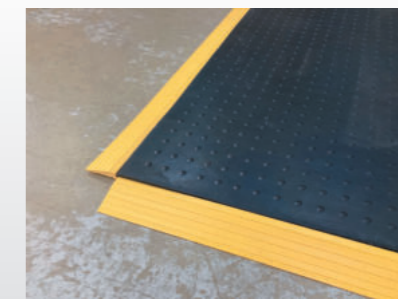

■ ステッププレート

■ ワンツースロープ

- エコラインスロープ
- ステッププレート
- のりいれ隊
  (段差解消ゴムスロープ)
- ワンツースロープ

詳しくは 14ページ