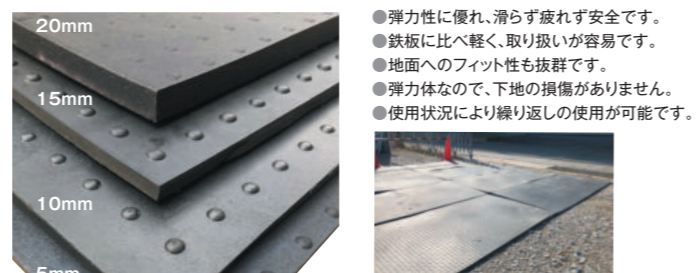

ワンツーマット

品番	厚さ×幅×長さ	重量
AR-1601	5mm×1m×2m	12kg
AR-1602	10mm×1m×2m	23kg
AR-1603	15mm×1m×2m	33kg
AR-1604	20mm×1m×2m	48kg

※各種両面フラットタイプもございます。お問合せください。