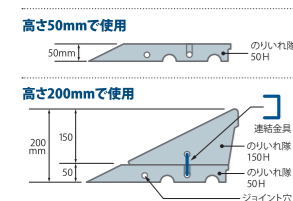

組み合わせにより、お好みの幅にセットできます。
本体サイズ W600mm×D250mm×H95mm
全幅3500mm
例: 本体5枚+コーナー2枚 全幅3500mm

※200H用連絡金具は別売り
注意 200Hでの使用は車高の高い大型車の乗り入れを想定しているため、普通車の乗り入れは車体を傷つける恐れがあります。

名称	品番	規格	入数
100H本体	AR-4080	95×250×600(8kg)	2枚(接続ボルト付)
100Hコーナー用	AR-4084	95×250×250(2kg)	2枚(接続ボルト付)
150H本体	AR-4082	145×330×600(17kg)	2枚(接続ボルト付)
150Hコーナー用	AR-4385	145×330×330(5kg)	2枚(接続ボルト付)
50H本体	AR-4081	50×420×600(12kg)	2枚(接続ボルト付)

※50Hは本体のみ。