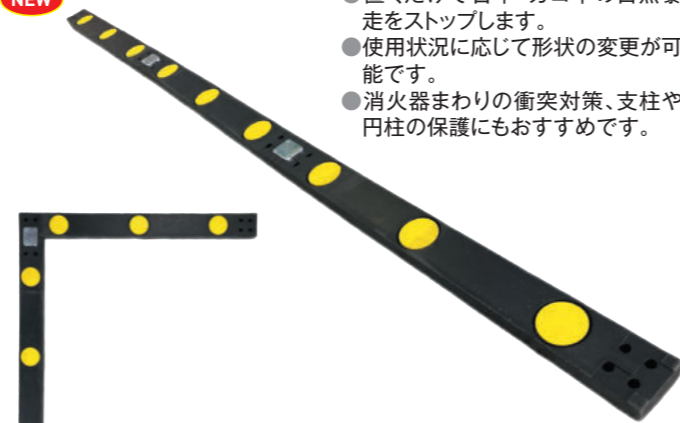

カートブロック

NEW

- ●置くだけで台車・カゴ車の自然暴走をストップします。
- ●使用状況に応じて形状の変更が可能です。
- ●消火器まわりの衝突対策、支柱や円柱の保護にもおすすめです。