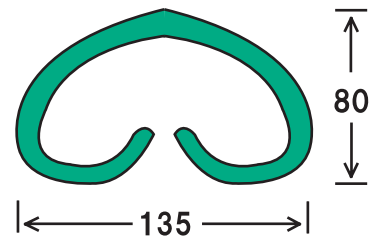

マルチカバーシリーズ

マルチカバー (30本入り) (9t×1700L 対応幅～120mm)

- 柱・鴨居・手すり等のあらゆる箇所の養生に最適。
- スポンジ製品の為、クッション性抜群。
- 黄色で視認性がよく、注意喚起を促します

〈設置例〉

マルチカバーワイド (40本入り) (10t×1700L 対応幅～200mm)

- 200ミリの対応径が、サッシュやコンクリートの柱を包み込みます。
- グリップ力が良く設置が簡易に出来ます