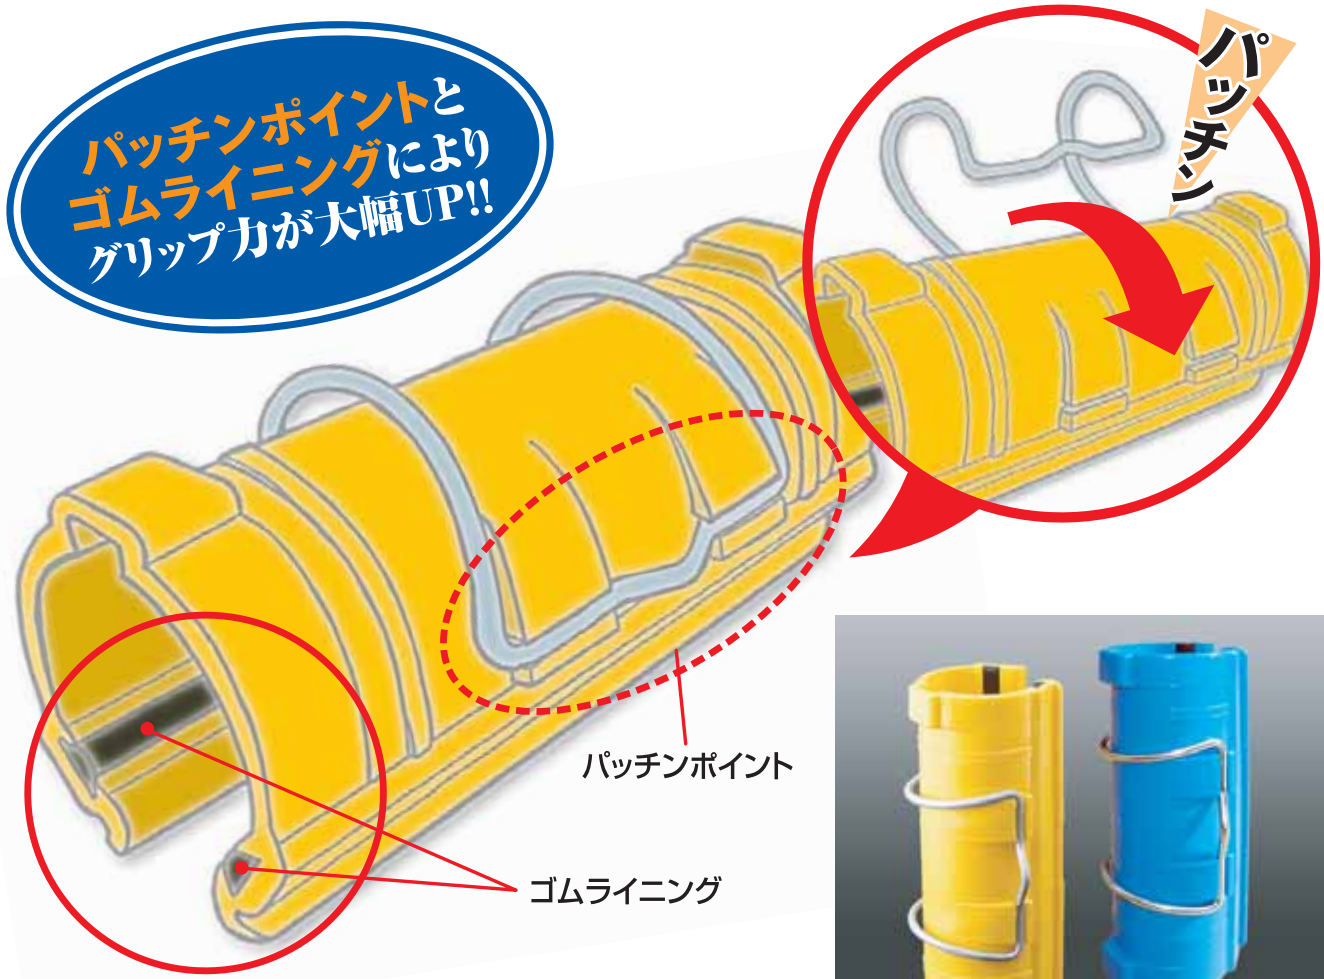

パッチンクリップ

意匠登録商品

48.6/42.7のパイプに、あらゆるシートを完全固定!

- ◎耐寒用樹脂(特種配合)使用で寒い地域でも安心!
- ◎樹脂本体にバネをはめ込んだ一体式により着脱が簡単!

商品名	規格	質量	幅	入数
パッチンクリップ	48.6用	110g	150mm	120個
	42.7用	80g		

取扱店