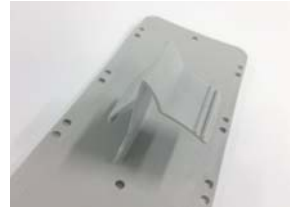

側溝ダートカバー

気になる側溝の穴をキッチリとカバー!!

- ○側溝内にゴミ・チリ等を落としません。
- ○ハイヒールや幼児の足が入るのを防ぎます。
- ○特殊樹脂を採用しているため、耐寒性に優れ、割れることもありません。
- ○表面には格子状にすべる止め加工が施してあります。

側溝ダートカバーの種類と対応サイズ

通常品

入り数	色
50枚	黄色・グレー

側溝フタ穴対応サイズ
30～50mm

Nタイプ

入り数	色
50枚	グレー

側溝フタ穴対応サイズ
15～35mm

《設置例》

取扱店