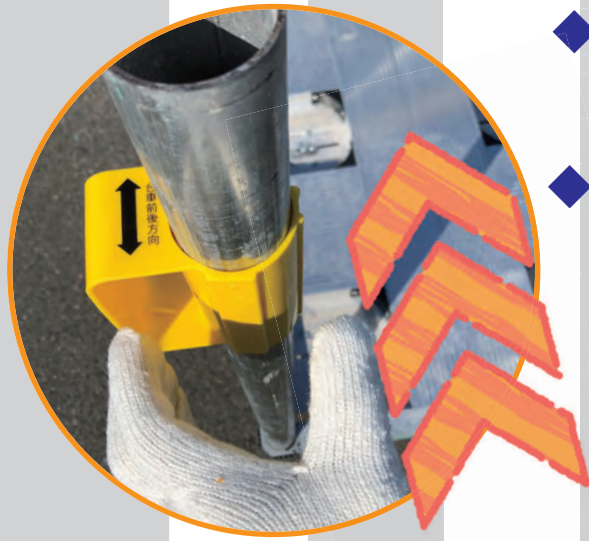

@GLOVE

- アットグローブ -

単管台車の単管に設置し
壁から手を保護します！

◆横から”パチッ！”と単管に設置するだけ！
着脱も簡単です。

◆ハンドガイドはドーム型になっており、
相手方に対しての損傷も軽減できます。

▲背割れの着脱部分は持たず
グリップ面を持って
進行方向へ押して下さい。

品番：AR-4269
規格：48.6Φ単管用
材質：PP
入数：80個

【使用図】

◀商品の
ハンドガイドを
外側に向けて
設置して下さい。

※正しく取り付けしていない場合、脱落の恐れがあります。

取扱店

LINE

arao_info

Instagram

ARAO_PROMOTION

アラオ株式会社公式 Youtube