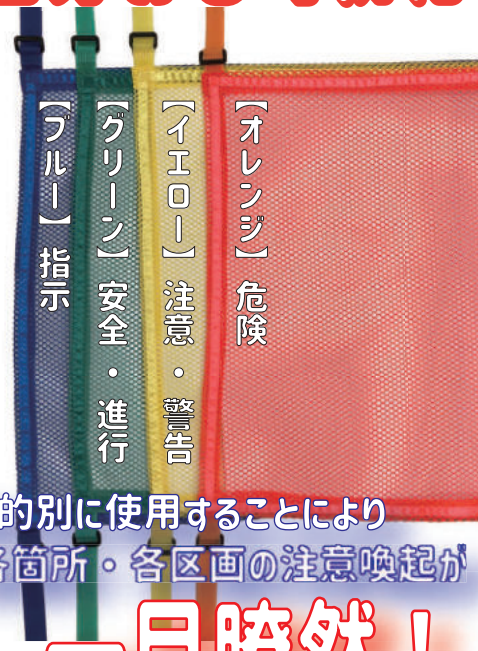

現場に彩りを与え、見えむ化を促進

カラバリ

【材質】ポリエステル
【規格】440w×3,800 L
【入数】20枚

単管バリケードをハッキリと認識させることができ、衝突事故を防止できます。

《カラバリ（イエロー）使用》

▼従来はネットをカットし、固定具が必要でしたが…

そんな手間はもう必要なし！

《メッシュフェンス使用》

単管バリケードの開口部にマジックテープで設置するだけ！

JIS 安全色で色分けし可視化

- 品番▶AR-4207 カラバリ（ブルー）
- 品番▶AR-4206 カラバリ（グリーン）
- 品番▶AR-4205 カラバリ（イエロー）
- 品番▶AR-4208 カラバリ（オレンジ）

数量によって
お好みの色で
製作も可能です！
詳細は最寄りの営業所まで
お問い合わせください。

- ◆ 風抜けの良いメッシュ生地を採用。
- ◇ 単管バリケード開口部からの進入防止にも最適。
- ◆ 各メーカーの単管バリケードに適合。
- ◇ 単管の長さに応じて、ハサミ等でカットして設置ができます。

4色を目的別に使用することにより
現場内各箇所・各区画の注意喚起が

一目瞭然！

← 1m ごとにカットが可能です。
(固定バンドに沿ってカットしてください。)

取扱店