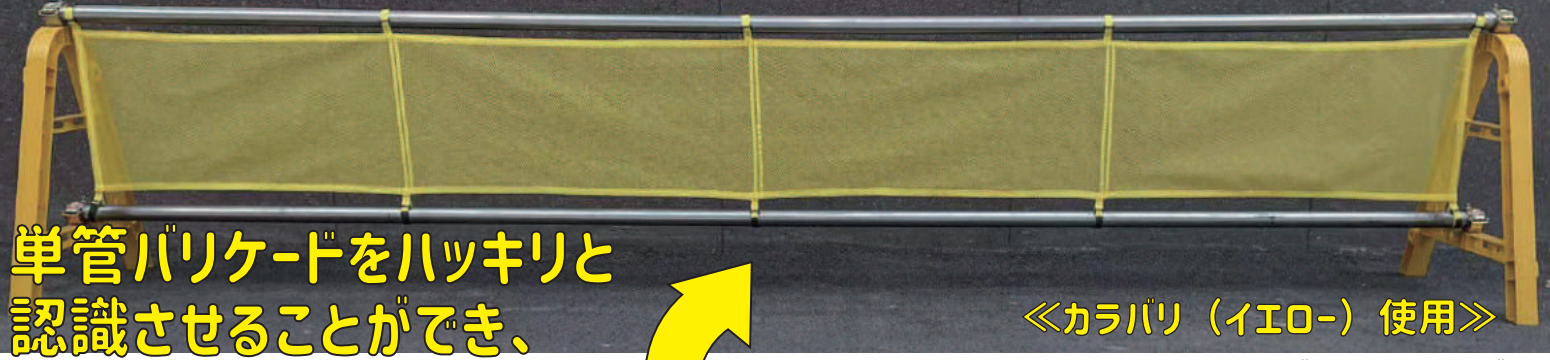

現場に彩りを与え、見えむ化を促進

カラバリ

【材質】ポリエステル
【規格】440w×3,800 L
【入数】20枚

単管バリケードをハッキリと認識させることができ、衝突事故を防止できます。

《カラバリ（イエロー）使用》

▼従来はネットをカットし、固定具が必要でしたが…

そんな手間はもう必要なし！

《メッシュフェンス使用》

単管バリケードの開口部にマジックテープで設置するだけ！

JIS 安全色で色分けし可視化

- 品番▶AR-4207 カラバリ（ブルー）
- 品番▶AR-4206 カラバリ（グリーン）
- 品番▶AR-4205 カラバリ（イエロー）
- 品番▶AR-4208 カラバリ（オレンジ）

数量によって
お好みの色で
製作も可能です！
詳細は最寄りの営業所まで
お問い合わせください。

- ◆ 風抜けの良いメッシュ生地を採用。
- ◇ 単管バリケード開口部からの進入防止にも最適。
- ◆ 各メーカーの単管バリケードに適合。
- ◇ 単管の長さに応じて、ハサミ等でカットして設置ができます。

4色を目的別に使用することにより
現場内各箇所・各区画の注意喚起が

一目瞭然！

← 1m ごとにカットが可能です。
(固定バンドに沿ってカットしてください。)

取扱店