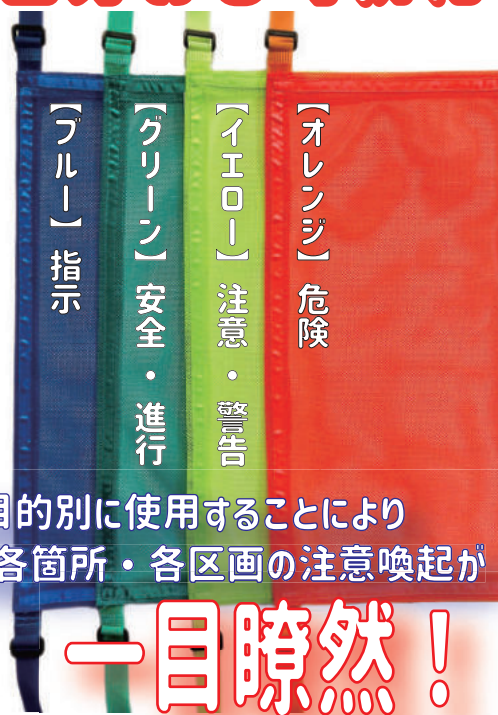

現場に彩りを与え、見えむ化を促進

カラバリ

【材質】ポリエステル
【規格】440w×3,800 L
【入数】20枚

単管バリケードをハッキリと認識させることができ、衝突事故を防止できます。

《カラバリ（ブルー）使用》

▼従来はネットをカットし、固定具が必要でしたが…

そんな手間はもう必要なし！

《メッシュフェンス使用》

JIS 安全色で色分けし可視化

単管バリケードの開口部にマジックテープで設置するだけ！

- 品番▶AR-4207 カラバリ（ブルー）
- 品番▶AR-4206 カラバリ（グリーン）
- 品番▶AR-4205 カラバリ（イエロー）
- 品番▶AR-4208 カラバリ（オレンジ）

数量によって
お好みの色で
製作も可能です！
詳細は最寄りの営業所まで
お問い合わせください。

- ◆ 風抜けの良いメッシュ生地を採用。
- ◇ 単管バリケード開口部からの進入防止にも最適。
- ◆ 各メーカーの単管バリケードに適合。
- ◇ 単管の長さに応じて、ハサミ等でカットして設置ができます。

← 1m ごとにカットが可能です。
(固定バンドに沿ってカットしてください。)

4色を目的別に使用することにより
現場内各箇所・各区画の注意喚起が

一目瞭然！

取扱店