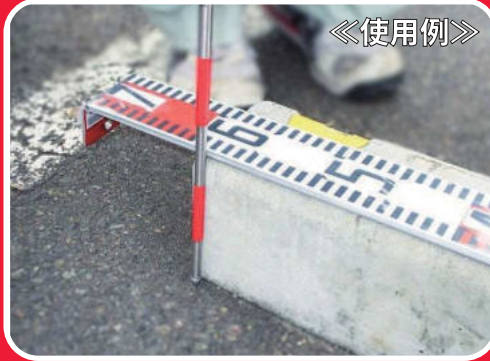

# Pocket Pinpole Long

— ポケットピンポール ロングタイプ —

ピンポール  
トラバーピンを  
常時携帯！

ポケットピンポール  
ロング

品番：AR-4154  
縮時：335mm  
伸時：600mm

ポケットピンポール

品番：AR-4153  
縮時：180mm  
伸時：300mm

【赤・銀ピッチ】  
50mm

【最大径】  
10φ

《使用例》

▲ カラビナ（別売り）を  
取り付けて  
腰回りに携帯

最大伸時  
600  
mm

《材質》

スチール  
(赤ピッチ部テープ貼り付け仕様)

《入数》

(大箱) 100 本入  
(小箱) 10 本入