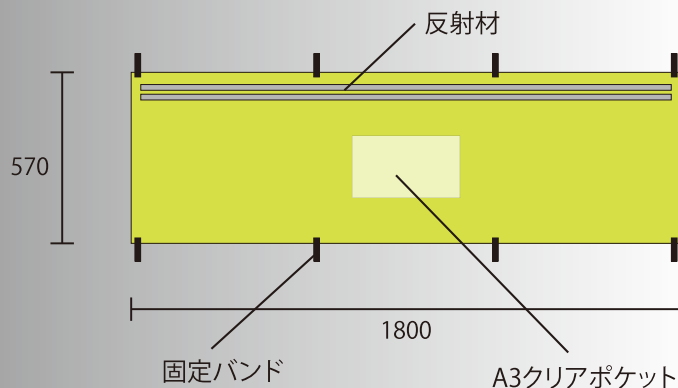

サインシールド

オレンジ AR-4130

グリーン AR-4132

特殊メッシュ素材により風抜け良好!

A3用紙差替えタイプでデザイン変更が簡単に!

鮮やかな蛍光色&反射材で視認性抜群!

ライト照射時

1. 固定バンドでしっかり固定して下さい。緩いと横ズレの原因となります。
2. 本製品を使用する際はウェイト(重石)などを設置して下さい。
3. 各メーカーの単管バリケードに適合しますが、メーカーの仕様変更等により例外となる場合があります。