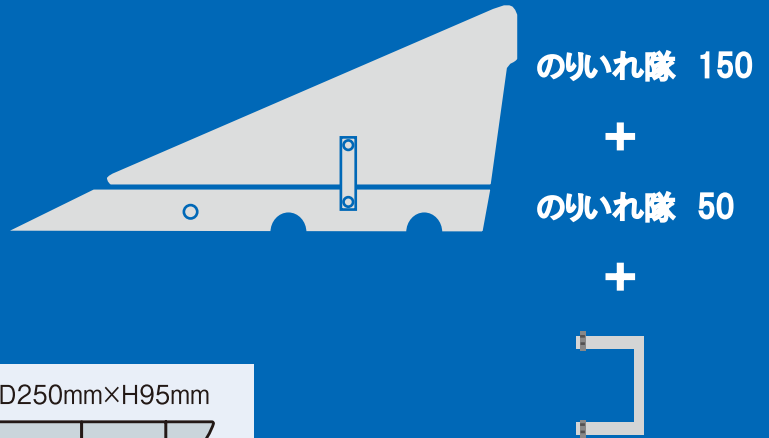

のりいれ隊

100H本体 AR-4080 100Hコーナー AR-4084
150H本体 AR-4082 50H本体 AR-4081

新たに50H対応品を追加しました!

ポイント

- ゴム製で車両乗り入れ時の騒音防止!
- 本体の重量に加えボルト連結によりガッチリ固定!
- 50Hと150Hを重ねる事で200Hにも対応可!

連結金具により200Hに対応
※別売品

組み合わせにより、
お好みの幅に
セットできます。

例:本体5枚+コーナー2枚
全幅3500mm

名称	規格	入数
50H本体	50×420×600(12kg)	2枚(接続ボルト付)
100H本体	95×250×600(8kg)	4枚(接続ボルト付)
100Hコーナー	95×250×250(2kg)	2枚(反射シート付)
150H本体	145×330×600(17kg)	2枚(接続ボルト付)

※注意

200H対応で使用する場合、トラックなど車高の高い車両を想定しているため、一般車や車高の低い車両の場合は車体が製品に緩衝する場合があります。