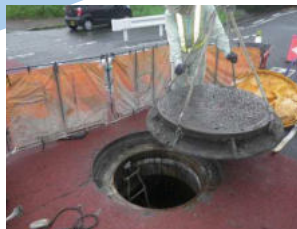

AR-4039

3面/ブラック

AR-4040

コンパクト収納

取り出しはつまみを上下させるだけ!女性1人でも取り扱えます。

2面
ブラック
TYPE

1

外枠の取り外しが可能!
2面や5面使い等、組み合わせが自由自在。

2

枠のすべてをフラットに
折り畳める!
不使用時の置き場に困りません。

3

ピクトグラムで注意喚起!
外国人にも一目で直感的に伝わる。

3面
イエロー
TYPE

スラブ開口部や
マンホール内工事の
目隠しに

品番	色	規格	材質
2面タイプAR-4037 3面タイプAR-4038	イエロー	1000W×900H	スチール PVC
2面タイプAR-4039 3面タイプAR-4040	ブラック		