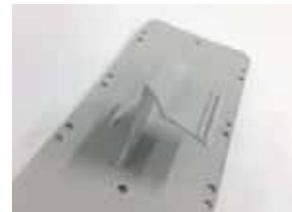

側溝ダートカバー

黄 AR-4001
 グレー AR-4003
 N AR-4007

気になる側溝の穴をキッチリとカバー!!

規格:天板190×75 高さ45mm

- 側溝内にゴミ・チリ等を落としません。
- ハイヒールや幼児の足が入るのを防ぎます。
- 特殊樹脂を採用しているため、耐寒性に優れ、割れることもありません。
- 表面には格子状にすべる止め加工が施してあります。

側溝ダートカバーの種類と対応サイズ

通常品

入り数	色
50枚	黄色・グレー

側溝フタ穴対応サイズ
30～50mm

Nタイプ

入り数	色
50枚	グレー

側溝フタ穴対応サイズ
15～35mm

《設置例》

取扱店