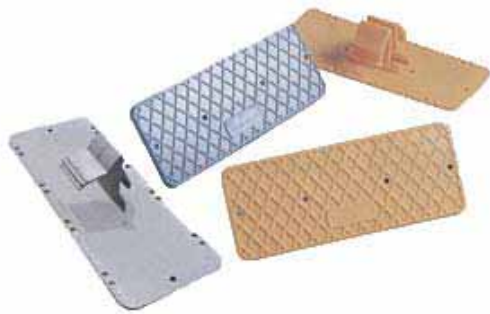

側溝ダートカバー

黄 AR-4001
 グレー AR-4003
 N AR-4007

気になる側溝の穴をキッチリとカバー!!

規格:天板190×75 高さ45mm

- 側溝内にゴミ・チリ等を落としません。
- ハイヒールや幼児の足が入るのを防ぎます。
- 特殊樹脂を採用しているため、耐寒性に優れ、割れることもありません。
- 表面には格子状にすべる止め加工が施してあります。

側溝ダートカバーの種類と対応サイズ

通常品

入り数	色
50枚	黄色・グレー

側溝フタ穴対応サイズ
30～50mm

Nタイプ

入り数	色
50枚	グレー

側溝フタ穴対応サイズ
15～35mm

《設置例》

取扱店