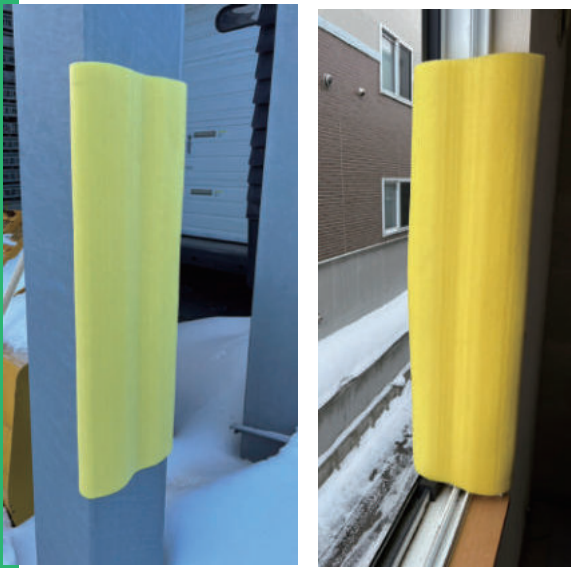

# マルチカバー キング

【品番】 AR-2709

【規格】 10t×100φ×120φ×1,700L

【入数】 20本

【材質】 発泡PE

内側にしっかり  
挟み込む形状です!

対応巾  
~ 280mm

【~ 280W】まで対応の超幅広タイプが  
大人気のマルチカバーシリーズに新登場!

- 門柱や化粧柱など従来のマルチカバーでは対応出来なかった柱にも対応!
- 開口部や窓枠サッシ、幅広の手摺りの養生にも最適です。
- お好みの長さにカットして使用が可能です。

## マルチカバー

・イエロー  
AR-2702  
・スカイブルー  
AR-2708

◆マルチカバー  
(イエロー・スカイブルー)  
【規格】  
9t×68φ×86φ×1,700L  
(対応巾: ~ 120mm)  
【入数】 30本

二重窓などにも対応可能!

取扱店

各種SNSはじめました! アラオ株式会社 大阪市天王寺区国分町3-30