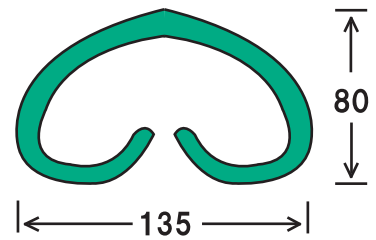

マルチカバーシリーズ

マルチカバー (30本入り)
 (9t×1700L 対応幅～120mm)

黄 AR-2702
 スカイブルー
 AR-2708

- 柱・鴨居・手すり等のあらゆる箇所の養生に最適。
- スポンジ製品の為、クッション性抜群。
- 黄色で視認性がよく、注意喚起を促します

〈設置例〉

AR-2706

マルチカバーワイド (30本入り)
 (10t×1700L 対応幅～200mm)

- 200ミリの対応径が、サッシュやコンクリートの柱を包み込みます。
- グリップ力が良く設置が簡易に出来ます