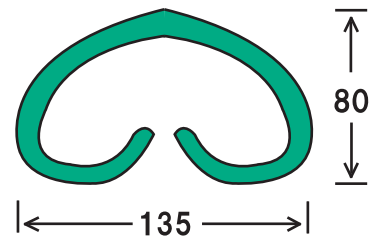

マルチカバーシリーズ

マルチカバー (30本入り)
 (9t×1700L 対応幅～120mm)

黄 AR-2702
 スカイブルー
 AR-2708

- 柱・鴨居・手すり等のあらゆる箇所の養生に最適。
- スポンジ製品の為、クッション性抜群。
- 黄色で視認性がよく、注意喚起を促します

〈設置例〉

AR-2706

マルチカバーワイド (40本入り)
 (10t×1700L 対応幅～200mm)

- 200ミリの対応径が、サッシュやコンクリートの柱を包み込みます。
- グリップ力が良く設置が簡易に出来ます