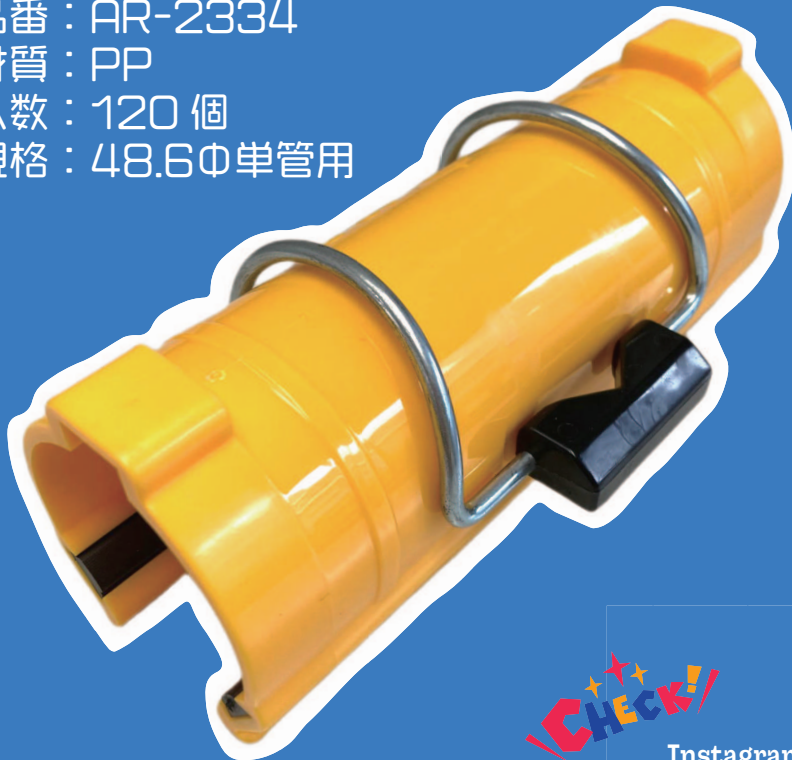

強度とホールド感は維持！開閉が圧倒的にしやすくなりました！

パチッ！ とホールドして
バネはずれ防止！

Point.01
スライダー付！

- ◆シノ不要！
- ◆脱着が容易になり
施工効率 UP！

Point.02

出っ張りのない
落とし込み形状

◆手による脱着が可能！

耐寒用樹脂を使用しているため、寒い地域でも安心です！

あらゆるシート類の完全固定に最適！

パッチコ
クリップ
48.6φ
Type2

品番：AR-2334
材質：PP
入数：120個
規格：48.6φ単管用

Instagram

ARAO-PROMOTION

アラオ株式会社公式 Youtube
「あらおちゃんねる」 →

取扱店

www.arao.co.jp