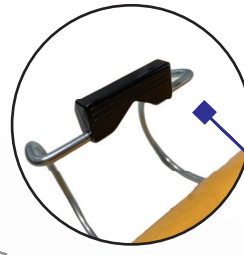

強度とホールド感は維持！開閉が圧倒的にしやすくなりました！

パチッ！ とホールドして
バネはずれ防止！

Point.01
スライダー付！

- ◆シノ不要！
- ◆脱着が容易になり
施工効率 UP！

Point.02

出っ張りのない
落とし込み形状

◆手による脱着が可能！

耐寒用樹脂を使用しているため、寒い地域でも安心です！

あらゆるシート類の完全固定に最適！

パッチコ
クリップ
48.6φ
Type2

品番：AR-2334
材質：PP
入数：120個
規格：48.6φ単管用

Instagram

ARAO-PROMOTION

アラオ株式会社公式 Youtube
「あらおちゃんねる」 →

取扱店

www.arao.co.jp