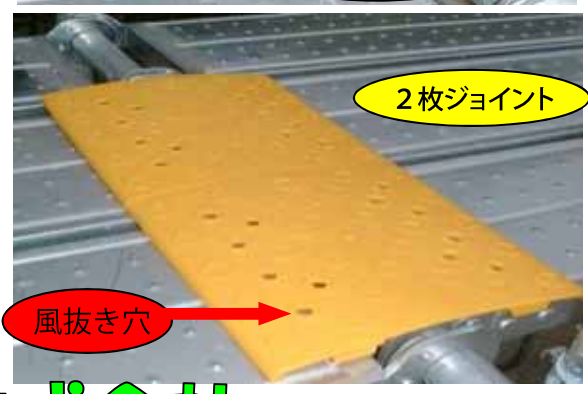

落下防止 スパースカバー

足場ジョイント部隙間埋め用カバー PAT.
安全対策に最適！

サイズ 250×250mm

AR-2309

強化ポリエチレン

- ★ ジョイントタイプなのですべての足場サイズに対応 (300~1200以上)
- ★ 軽くて、丈夫、取り付け簡単、管理が非常に楽！

アラオ株式会社