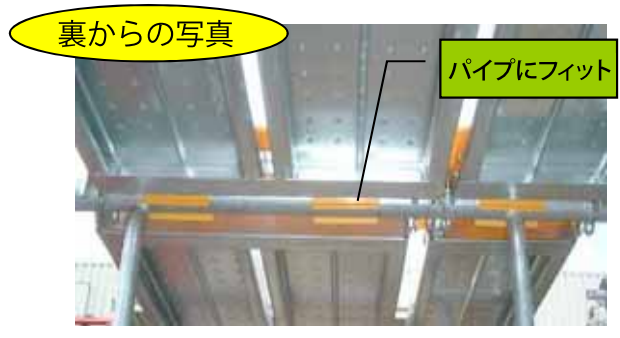

落下防止 スパースカバー

足場ジョイント部隙間埋め用カバー PAT.
安全対策に最適！

サイズ 250×250mm

AR-2309

強化ポリエチレン

- ★ ジョイントタイプなのですべての足場サイズに対応 (300~1200以上)
- ★ 軽くて、丈夫、取り付け簡単、管理が非常に楽！

アラオ株式会社