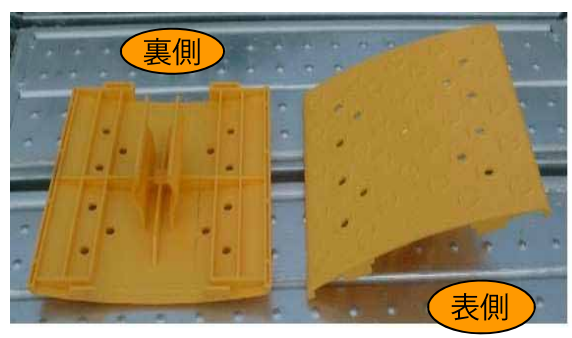

落下防止 スパースカバー

足場ジョイント部隙間埋め用カバー PAT.
安全対策に最適！

サイズ 250×250mm

AR-2309

強化ポリエチレン

- ★ ジョイントタイプなのですべての足場サイズに対応 (300~1200以上)
- ★ 軽くて、丈夫、取り付け簡単、管理が非常に楽！

アラオ株式会社