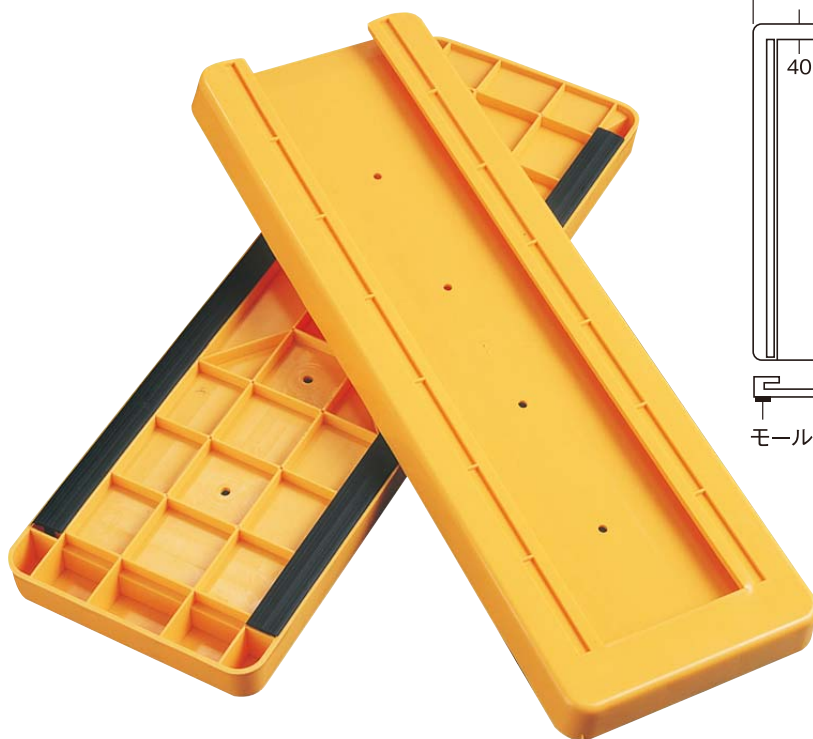

ルーフベース α (アルファ)

足場用品

140角 AR-2261 120角 AR-2265

- 裏面には「特殊耐熱樹脂モール」を使用、熱による相手側への付着等の心配もありません。
- ウラ面のモールは工具類を一切使わずに簡単に交換補修ができます。(別売品あり)
- ベースを真ヨコから装着するスライド式なので、どの位置に置いても使用できます。

PAT.商品

名称	規格	入数
ルーフベース α (アルファ)	140 \square 対応	12枚
	120 \square 対応	

※数量によってお好みの色・ロゴ入りでの製作もできます。