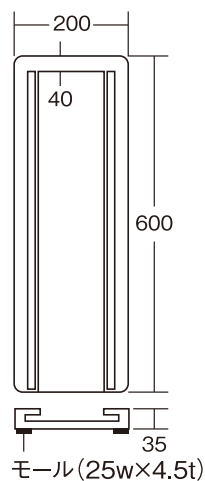

ルーフベース α (アルファ)

足場用品

140角 AR-2261 120角 AR-2265

- 裏面には「特殊耐熱樹脂モール」を使用、熱による相手側への付着等の心配もありません。
- ウラ面のモールは工具類を一切使わずに簡単に交換補修ができます。(別売品あり)
- ベースを真ヨコから装着するスライド式なので、どの位置に置いても使用できます。

PAT.商品

名称	規格	入数
ルーフベース α (アルファ)	140 \square 対応	12枚
	120 \square 対応	