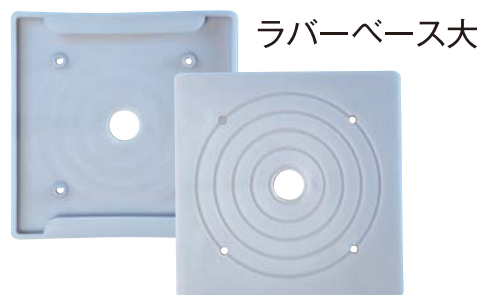

ラバーベース

足場用品

140角 AR-2251 120角 AR-2255

- 強化ゴム製で、裏面に強力な滑り止めリブがついているため、滑り止め、傷つけ防止に最適。
- 屋根用としても最適。
- ※材質は特殊耐熱樹脂(グレー)を使用。
- 熱による相手側への付着及び汚染性がない。
- 滑り止め及びクッション効果が抜群。

名 称	規 格	入 数
ラバーベース大	140 [□] 対応	50枚
ラバーベース小	120 [□] 対応	