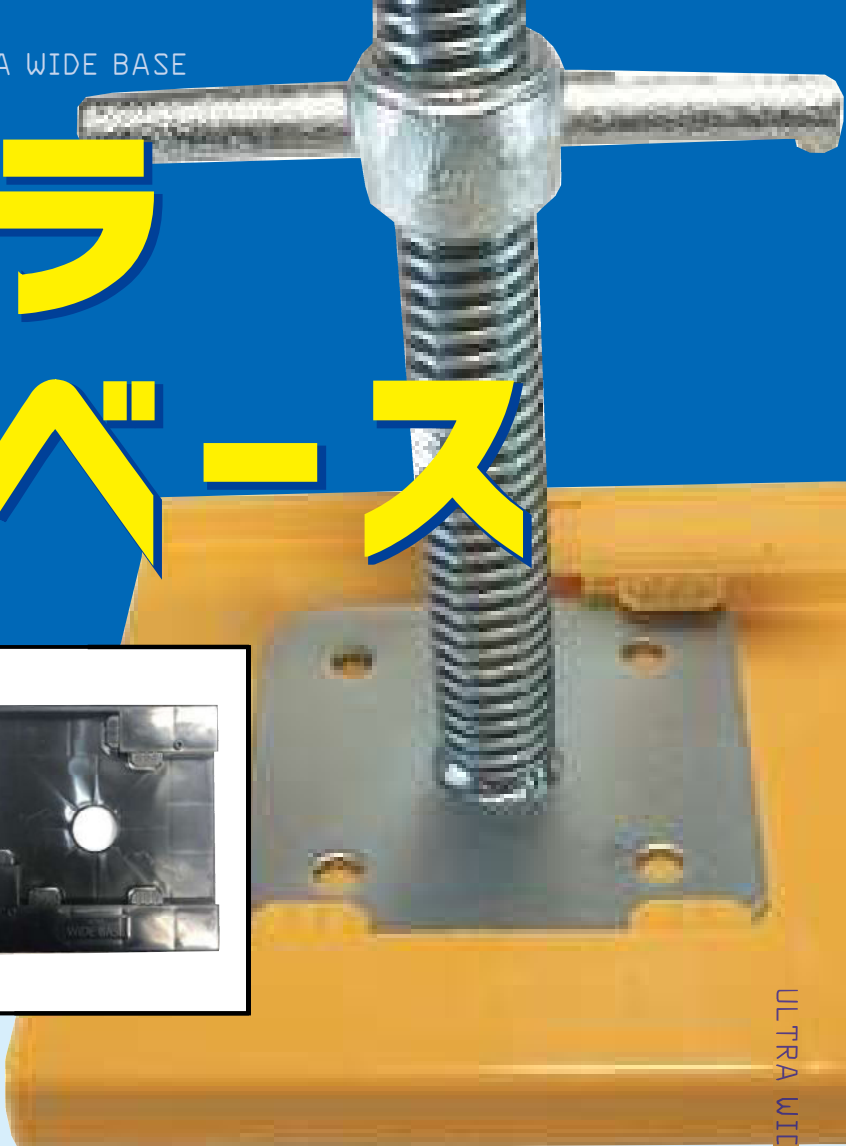

ULTRA WIDE BASE

ウルトラ ワイドベース

LINE UP

ULTRA WIDE BASE

ULTRA WIDE BASE

- 01> セットが簡単な **スライド式**
- 02> センター/カド/サイド部の **三箇所**に1枚でベースセット可能
- 03> 掘際ギリギリでも使えるので、**裏返し不要**

イエロー	120角	AR-2248	入数 40枚
	140角	AR-2247	
グレー	120角	AR-2276	
	140角	AR-2275	
ブラック	140角	AR-2278	

140角対応
AR-2247

120角対応
AR-2248

特長

- センター部はもちろん、カド部・サイド部の3箇所ベースをセットできます。
- 狭小地では特に便利。これ1枚ですべての状況に対応できます。
- 掘際ぎりぎりでも使えるので、裏返す必要はありません。
- スライド式でセットも簡単。
- ぴったり重ねられるので、収納・運搬時もスペースをとりません。

これは便利

入数

名称	規格	色	入数
ウルトラワイドベース	120角/140角	イエロー	40枚