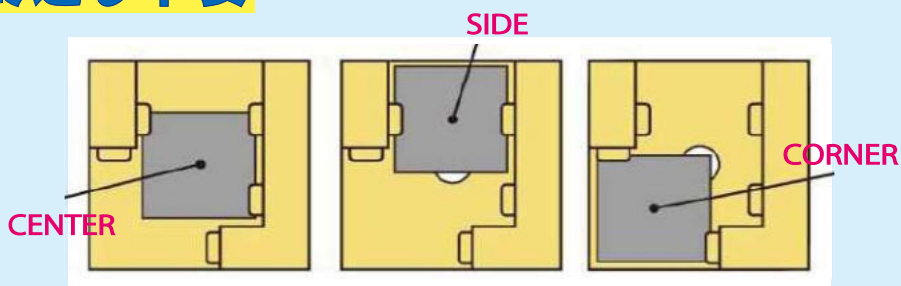

ULTRA WIDE BASE

ウルトラ ワイドベース

LINE UP

ULTRA WIDE BASE

ULTRA WIDE BASE

- 01> セットが簡単な **スライド式**
- 02> センター/カド/サイド部の **三箇所**に1枚でベースセット可能
- 03> 掘際ギリギリでも使えるので、**裏返し不要**

イエロー	120角	AR-2248	入数 40枚
	140角	AR-2247	
グレー	120角	AR-2276	
	140角	AR-2275	
ブラック	140角	AR-2278	

140角対応
AR-2247

120角対応
AR-2248

特長

- センター部はもちろん、カド部・サイド部の3箇所ベースをセットできます。
- 狭小地では特に便利。これ1枚ですべての状況に対応できます。
- 掘際ぎりぎりでも使えるので、裏返す必要はありません。
- スライド式でセットも簡単。
- ぴったり重ねられるので、収納・運搬時もスペースをとりません。

これは便利

入数

名称	規格	色	入数
ウルトラワイドベース	120角/140角	イエロー	40枚