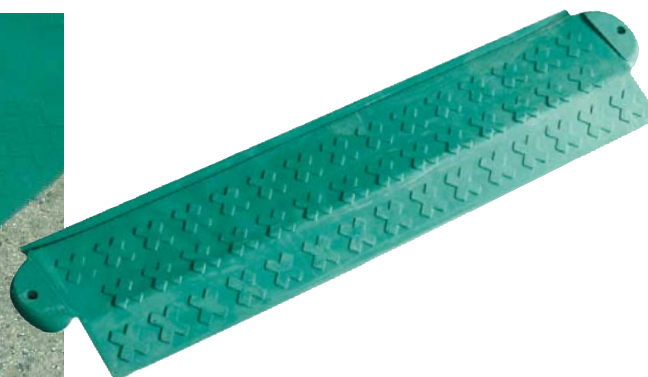

歩行者マットホルダー

保安用品

AR-1511

- 歩行者マット自体への釘打ちやテープ貼付けがいないことで、歩行者マットの損傷を防止します。
- 風等による捲れ上がりを防止できます。

名称	規格	材質	色	入数
歩行者マットホルダー	700W×150L	合成ゴム	緑	2本

※数量によってお好みの色での製作もできます。