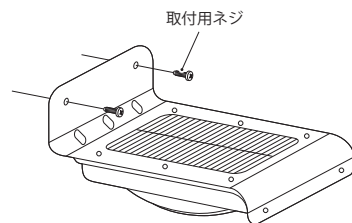

Solar Motion Light

AR-1496

ソーラーモーションライト

point

- 人感センサー付 ※人を感知すると強く光ります
- 暗くなると自動点灯
- 単管(48.6・42.7)、看板へ取付可能(専用金具別売)
- 10時間点灯/満充電時(8時間充電)
充電可能回数 約500回

梱包内容

取付方法

付属のプラスチックアンカーとネジを使用して、壁にライトを取付けてください。

製品仕様

ソーラーパネル	0.55W
バッテリー	リチウムイオン電池 3.7V 1000mAh
スイッチピン	手でライトを点灯/消灯するときに使用します。
LED	16個、SMD 2835、1ワット、300ルーメン
点灯モード	Lowモード：節電用の弱い照明 Highモード：明るい照明
保護機能	過充電、過放電、過電流、短絡
素材	ABS アルミニウム (サンドブラスト)

取扱店

ゴムとプラスチックで創造する
アヲオ株式会社