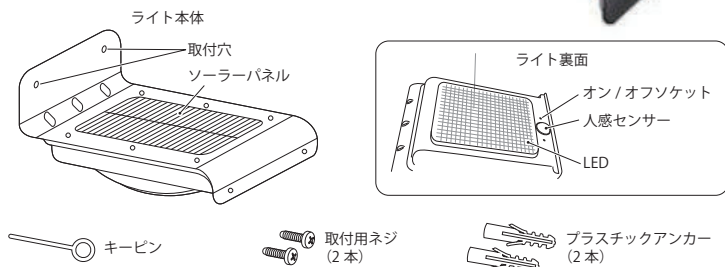

Solar Motion Light

AR-1496

ソーラーモーションライト

point

- 人感センサー付 ※人を感知すると強く光ります
- 暗くなると自動点灯
- 単管(48.6・42.7)、看板へ取付可能(専用金具別売)
- 10時間点灯/満充電時(8時間充電)
充電可能回数 約500回

梱包内容

取付方法

付属のプラスチックアンカーとネジを使用して、壁にライトを取付けてください。

製品仕様

ソーラーパネル	0.55W
バッテリー	リチウムイオン電池 3.7V 1000mAh
スイッチピン	手でライトを点灯/消灯するときに使用します。
LED	16個、SMD 2835、1ワット、300ルーメン
点灯モード	Lowモード：節電用の弱い照明 Highモード：明るい照明
保護機能	過充電、過放電、過電流、短絡
素材	ABS アルミニウム (サンドブラスト)

取扱店

ゴムとプラスチックで創造する
アヲオ株式会社