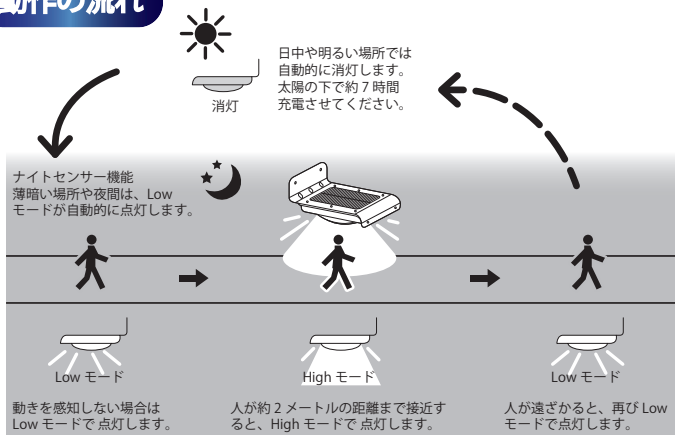

Solar Motion Light

AR-1496

ソーラーモーションライト

point

- 人感センサー付 ※人を感知すると強く光ります
- 暗くなると自動点灯
- 単管(48.6・42.7)、看板へ取付可能(専用金具別売)
- 10時間点灯/満充電時(8時間充電)
充電可能回数 約500回

梱包内容

取付方法

付属のプラスチックアンカーとネジを使用して、壁にライトを取付けてください。

動作の流れ

警告

- ・ライト本体は火気、水のかかる場所、湿度の高い場所に設置しないでください。漏電や火災など故障の原因になります。
- ・ライト本体に強い衝撃を与えないでください。
- ・ライト本体を分解しないでください。

充電電池の取扱い

- ・バッテリーの消耗を防ぐため、3ヶ月に1度は明るい太陽光で充電してください。
- ・電池残量が残りがなくなるとライトが点滅します。
- ・天候不順時や冬季の使用で、十分な日射量が得られない場合は、ライトを満充電するのにより長く時間がかかる場合があります。

製品仕様

ソーラーパネル	0.55W
バッテリー	リチウムイオン電池 3.7V 1000mAh
スイッチピン	手でライトを点灯/消灯するときに使用します。
LED	16個、SMD 2835、1ワット、300ルーメン
点灯モード	Lowモード：節電用の弱い照明 Highモード：明るい照明
保護機能	過充電、過放電、過電流、短絡
素材	ABS アルミニウム (サンドブラスト)

取扱店

ゴムとプラスチックで創造する
アヲオ株式会社