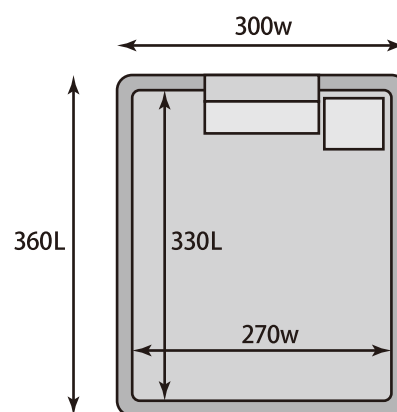

アウトリガープレート AR-1350

NEW

使用図

特徴

- 4t車までのアウトリガーに対応!
- 取って付きで持ち運びに便利です!
- アウトリガー使用前に設置面を保護できます。

寸法図

規格:300w×360L×50t

対応幅:270w×330Lまでのサイズに対応

使用上の注意

- 使用時は必ず平らな安定した場所で使用してください。
軟弱地盤での使用は本体が割れる原因になります。
- 本製品は4t車の使用を想定して作られています。
4t車以上の使用は破損や、車両の転倒の原因になります。

材質	規格	色	入数
再生材	300w×360L×50t (270w×330Lまで対応)	黒	2

取扱店

ゴムとプラスチックで創造する

アラオ株式会社

www.arao.co.jp

発売元 アラオ株式会社 大阪市天王寺区国分町 3-30