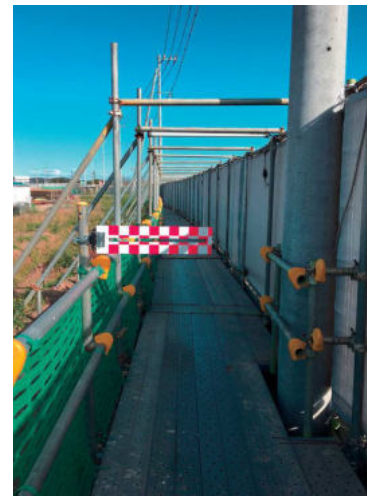

CHECKER PLATE

単管垂れ幕カバー別売してます

チェッカープレートと同じデザインです

ポイント1

■クランプ式の簡単設置!

ポイント2

■垂れ幕カバーと併用することで、標識の差替ができ、使用場所を問いません
※もちろんプレート単体でも使用できます!

規格	材質	入数
600x450	PVC	10枚

ポイント3

■プレートの反動の強さはボルト部分で簡単に調節可能!

規格	材質	入数	製品重量
プレート部分:580x140 (全長:660L)	PE、アルミ、スチール	6枚	1.35kg

※単管垂れ幕カバーは付属しておりません

取扱店